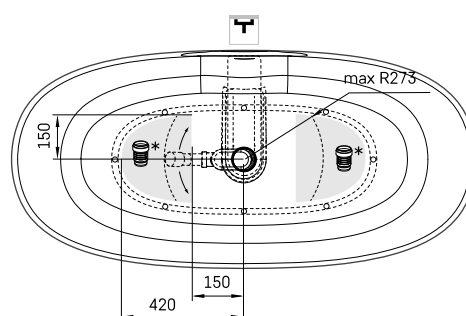

## TEHNISKĀ INFORMĀCIJA

Izmērs: 1600 x 750 mm, h = 600 mm

Materiāls: Silkstone

Krāsa: Graphite

Produkta kods: VAPERLS/01

Svars: 85 kg

Tilpums: 275 l

## TEHNISKIE RASĒJUMI

LV Pieļaujamās garuma un platuma robežnovirzes: līdz 1m +/-5mm, virs 1m -5/+10mm  
LT Leistini gaminio dydžio nuokrypiai 1m yra +/-5 mm, virš 1 m -5/+10 mm  
EE Mõõtmete lubatud viga pikkuses ja laiuses on 1m puhul +/-5mm, üle 1m -5/+10mm  
EN The tolerated error of dimensions for 1m is +/-5mm, above 1 -5/+10mm  
RU Допустимые изменения границ длины и ширины до 1м +/-5мм более 1м -5/+10мм  
UA Можливі зміни довжини та ширини до 1 м +/-5мм, більше 1 м -5/+10мм