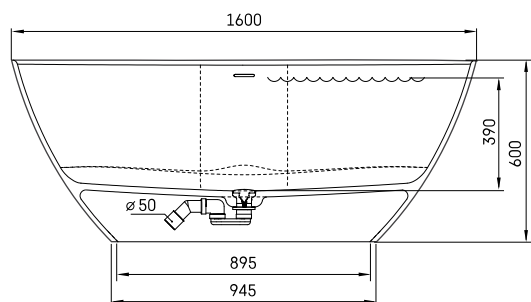

## TEHNISKĀ INFORMĀCIJA

Izmērs: 1600 x 750 mm, h = 600 mm

Materiāls: Silkstone

Krāsa: Graphite

Produkta kods: VAPERLS/01

Svars: 85 kg

Tilpums: 275 l

## TEHNISKIE RASĒJUMI

LV Pieļaujamās garuma un platuma robežnovirzes: līdz 1m +/-5mm, virs 1m -5/+10mm  
LT Leistini gaminio dydžio nuokrypiai 1m yra +/-5 mm, virš 1 m -5/+10 mm  
EE Mõõtmete lubatud viga pikkuses ja laiuses on 1m puhul +/-5mm, üle 1m -5/+10mm  
EN The tolerated error of dimensions for 1m is +/-5mm, above 1 -5/+10mm  
RU Допустимые изменения границ длины и ширины до 1м +/-5мм более 1м -5/+10мм  
UA Можливі зміни довжини та ширини до 1 м +/-5мм, більше 1 м -5/+10мм