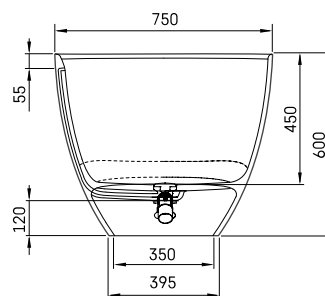

## TEHNISKĀ INFORMĀCIJA

Izmērs: 1600 x 750 mm, h = 600 mm

Materiāls: Silkstone

Krāsa: Graphite

Produkta kods: VAPERLS/01

Svars: 85 kg

Tilpums: 275 l

## TEHNISKIE RASĒJUMI

LV Pieļaujamās garuma un platuma robežnovirzes: līdz 1m +/-5mm, virs 1m -5/+10mm  
LT Leistini gaminio dydžio nuokrypiai 1m yra +/-5 mm, virš 1 m -5/+10 mm  
EE Mõõtmete lubatud viga pikkuses ja laiuses on 1m puhul +/-5mm, üle 1m -5/+10mm  
EN The tolerated error of dimensions for 1m is +/-5mm, above 1 -5/+10mm  
RU Допустимые изменения границ длины и ширины до 1м +/-5мм более 1м -5/+10мм  
UA Можливі зміни довжини та ширини до 1 м +/-5мм, більше 1 м -5/+10мм