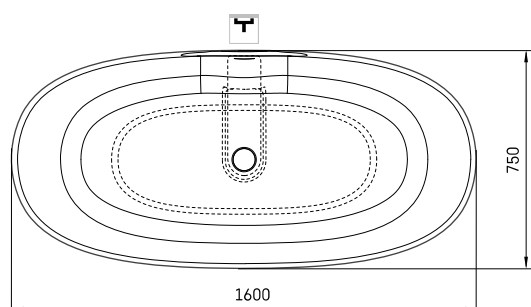

## TEHNISKĀ INFORMĀCIJA

Izmērs: 1600 x 750 mm, h = 600 mm

Materiāls: Silkstone

Krāsa: Graphite

Produkta kods: VAPERLS/01

Svars: 85 kg

Tilpums: 275 l

## TEHNISKIE RASĒJUMI

LV Pieļaujamās garuma un platuma robežnovirzes: līdz 1m +/-5mm, virs 1m -5/+10mm  
LT Leistini gaminio dydžio nuokrypiai 1m yra +/-5 mm, virš 1 m -5/+10 mm  
EE Mõõtmete lubatud viga pikkuses ja laiuses on 1m puhul +/-5mm, üle 1m -5/+10mm  
EN The tolerated error of dimensions for 1m is +/-5mm, above 1 -5/+10mm  
RU Допустимые изменения границ длины и ширины до 1м +/-5мм более 1м -5/+10мм  
UA Можливі зміни довжини та ширини до 1 м +/-5мм, більше 1 м -5/+10мм