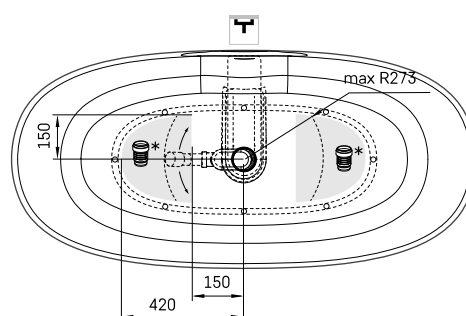

Perla

TEHNISKĀ INFORMĀCIJA

Izmērs: 1600 x 750 mm, h = 600 mm

Materiāls: Silkstone

Krāsa: Glossy Fog

Produkta kods: VAPERL/01

Svars: 85 kg

Tilpums: 275 l

TEHNISKIE RASĒJUMI

LV Pieļaujamās garuma un platuma robežnovirzes: līdz 1m +/-5mm, virs 1m -5/+10mm
LT Leistini gaminio dydžio nuokrypiai 1m yra +/-5 mm, virš 1 m -5/+10 mm
EE Mõõtmete lubatud viga pikkuses ja laiuses on 1m puhul +/-5mm, üle 1m -5/+10mm
EN The tolerated error of dimensions for 1m is +/-5mm, above 1 -5/+10mm
RU Допустимые изменения границ длины и ширины до 1м +/-5мм более 1м -5/+10мм
UA Можливі зміни довжини та ширини до 1 м +/-5мм, більше 1 м -5/+10мм