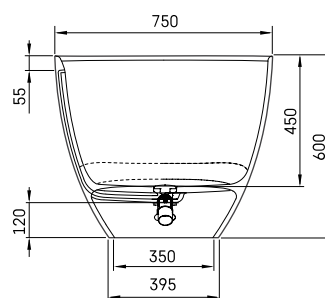

Perla

TEHNISKĀ INFORMĀCIJA

Izmērs: 1600 x 750 mm, h = 600 mm

Materiāls: Silkstone

Krāsa: Glossy Fog

Produkta kods: VAPERL/01

Svars: 85 kg

Tilpums: 275 l

TEHNISKIE RASĒJUMI

LV Pieļaujamās garuma un platuma robežnovirzes: līdz 1m +/-5mm, virs 1m -5/+10mm
LT Leistini gaminio dydžio nuokrypiai 1m yra +/-5 mm, virš 1 m -5/+10 mm
EE Mõõtmete lubatud viga pikkuses ja laiuses on 1m puhul +/-5mm, üle 1m -5/+10mm
EN The tolerated error of dimensions for 1m is +/-5mm, above 1 -5/+10mm
RU Допустимые изменения границ длины и ширины до 1м +/-5мм более 1м -5/+10мм
UA Можливі зміни довжини та ширини до 1 м +/-5мм, більше 1 м -5/+10мм