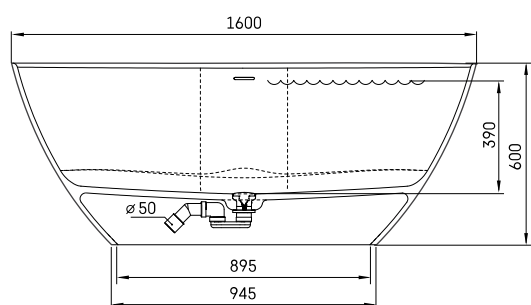

Perla

TEHNISKĀ INFORMĀCIJA

Izmērs: 1600 x 750 mm, h = 600 mm

Materiāls: Silkstone

Krāsa: Glossy Fog

Produkta kods: VAPERL/01

Svars: 85 kg

Tilpums: 275 l

TEHNISKIE RASĒJUMI

LV Pieļaujamās garuma un platuma robežnovirzes: līdz 1m +/-5mm, virs 1m -5/+10mm
LT Leistini gaminio dydžio nuokrypiai 1m yra +/-5 mm, virš 1 m -5/+10 mm
EE Mõõtmete lubatud viga pikkuses ja laiuses on 1m puhul +/-5mm, üle 1m -5/+10mm
EN The tolerated error of dimensions for 1m is +/-5mm, above 1 -5/+10mm
RU Допустимые изменения границ длины и ширины до 1м +/-5мм более 1м -5/+10мм
UA Можливі зміни довжини та ширини до 1 м +/-5мм, більше 1 м -5/+10мм