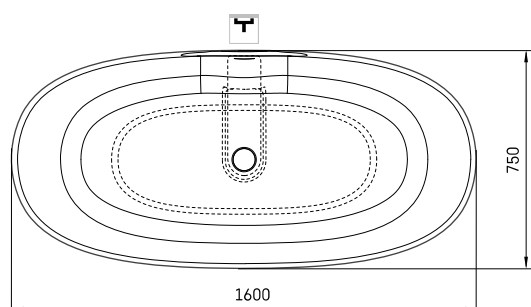

Perla

TEHNISKĀ INFORMĀCIJA

Izmērs: 1600 x 750 mm, h = 600 mm

Materiāls: Silkstone

Krāsa: Glossy Fog

Produkta kods: VAPERL/01

Svars: 85 kg

Tilpums: 275 l

TEHNISKIE RASĒJUMI

LV Pieļaujamās garuma un platuma robežnovirzes: līdz 1m +/-5mm, virs 1m -5/+10mm
LT Leistini gaminio dydžio nuokrypiai 1m yra +/-5 mm, virš 1 m -5/+10 mm
EE Mõõtmete lubatud viga pikkuses ja laiuses on 1m puhul +/-5mm, üle 1m -5/+10mm
EN The tolerated error of dimensions for 1m is +/-5mm, above 1 -5/+10mm
RU Допустимые изменения границ длины и ширины до 1м +/-5мм более 1м -5/+10мм
UA Можливі зміни довжини та ширини до 1 м +/-5мм, більше 1 м -5/+10мм