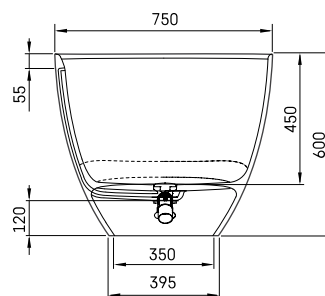

Perla

TEHNISKĀ INFORMĀCIJA

Izmērs: 1600 x 750 mm, h = 600 mm

Materiāls: Silkstone

Krāsa: Glossy Clay

Produkta kods: VAPERL/01

Svars: 85 kg

Tilpums: 275 l

TEHNISKIE RASĒJUMI

LV Pieļaujamās garuma un platuma robežnovirzes: līdz 1m +/-5mm, virs 1m -5/+10mm
LT Leistini gaminio dydžio nuokrypiai 1m yra +/-5 mm, virš 1m -5/+10 mm
EE Mõõtmete lubatud viga pikkuses ja laiuses on 1m puhul +/-5mm, üle 1m -5/+10mm
EN The tolerated error of dimensions for 1m is +/-5mm, above 1 -5/+10mm
RU Допустимые изменения границ длины и ширины до 1м +/-5мм более 1м -5/+10мм
UA Можливі зміни довжини та ширини до 1 м +/-5мм, більше 1 м -5/+10мм