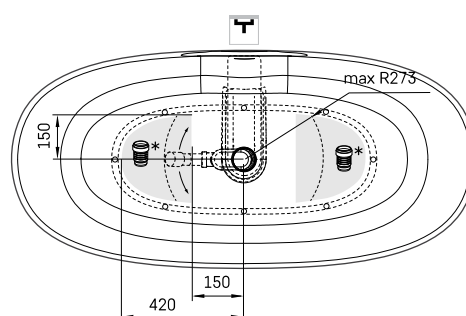

Perla

TEHNISKĀ INFORMĀCIJA

Izmērs: 1600 x 750 mm, h = 600 mm

Materiāls: Silkstone

Krāsa: Glossy Clay

Produkta kods: VAPERL/01

Svars: 85 kg

Tilpums: 275 l

TEHNISKIE RASĒJUMI

LV Pieļaujamās garuma un platuma robežnovirzes: līdz 1m +/-5mm, virs 1m -5/+10mm
LT Leistini gaminio dydžio nuokrypiai 1m yra +/-5 mm, virš 1m -5/+10 mm
EE Mõõtmete lubatud viga pikkuses ja laiuses on 1m puhul +/-5mm, üle 1m -5/+10mm
EN The tolerated error of dimensions for 1m is +/-5mm, above 1 -5/+10mm
RU Допустимые изменения границ длины и ширины до 1м +/-5мм более 1м -5/+10мм
UA Можливі зміни довжини та ширини до 1 м +/-5мм, більше 1 м -5/+10мм