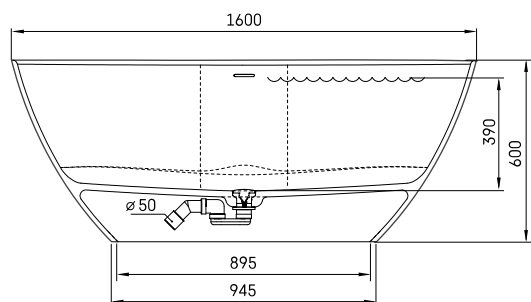

Perla

TEHNISKĀ INFORMĀCIJA

Izmērs: 1600 x 750 mm, h = 600 mm

Materiāls: Silkstone

Krāsa: Glossy Clay

Produkta kods: VAPERL/01

Svars: 85 kg

Tilpums: 275 l

TEHNISKIE RASĒJUMI

LV Pieļaujamās garuma un platuma robežnovirzes: līdz 1m +/-5mm, virs 1m -5/+10mm
LT Leistini gaminio dydžio nuokrypiai 1m yra +/-5 mm, virš 1m -5/+10 mm
EE Mõõtmete lubatud viga pikkuses ja laiuses on 1m puhul +/-5mm, üle 1m -5/+10mm
EN The tolerated error of dimensions for 1m is +/-5mm, above 1 -5/+10mm
RU Допустимые изменения границ длины и ширины до 1м +/-5мм более 1м -5/+10мм
UA Можливі зміни довжини та ширини до 1 м +/-5мм, більше 1 м -5/+10мм