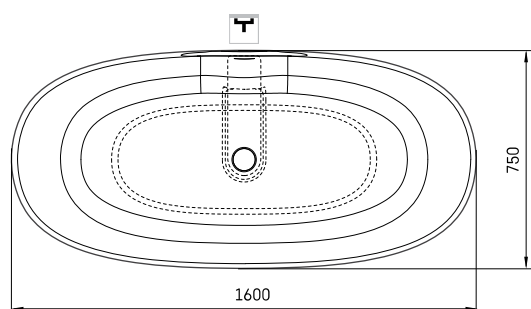

Perla

TEHNISKĀ INFORMĀCIJA

Izmērs: 1600 x 750 mm, h = 600 mm

Materiāls: Silkstone

Krāsa: Glossy Clay

Produkta kods: VAPERL/01

Svars: 85 kg

Tilpums: 275 l

TEHNISKIE RASĒJUMI

LV Pieļaujamās garuma un platuma robežnovirzes: līdz 1m +/-5mm, virs 1m -5/+10mm
LT Leistini gaminio dydžio nuokrypiai 1m yra +/-5 mm, virš 1m -5/+10 mm
EE Mõõtmete lubatud viga pikkuses ja laiuses on 1m puhul +/-5mm, üle 1m -5/+10mm
EN The tolerated error of dimensions for 1m is +/-5mm, above 1 -5/+10mm
RU Допустимые изменения границ длины и ширины до 1м +/-5мм более 1м -5/+10мм
UA Можливі зміни довжини та ширини до 1 м +/-5мм, більше 1 м -5/+10мм