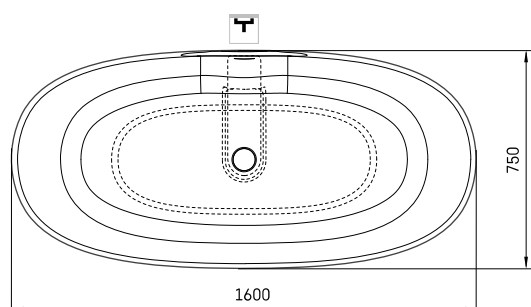

Perla

TEHNISKĀ INFORMĀCIJA

Izmērs: 1600 x 750 mm, h = 600 mm

Materiāls: Silkstone

Krāsa: Glossy Alpine White

Produkta kods: VAPERL/00

Svars: 85 kg

Tilpums: 275 l

TEHNISKIE RASĒJUMI

LV Pieļaujamās garuma un platuma robežnovirzes: līdz 1m +/-5mm, virs 1m -5/+10mm
LT Leistini gaminio dydžio nuokrypiai 1m yra +/-5 mm, virš 1 m -5/+10 mm
EE Mõõtmete lubatud viga pikkuses ja laiuses on 1m puhul +/-5mm, üle 1m -5/+10mm
EN The tolerated error of dimensions for 1m is +/-5mm, above 1 -5/+10mm
RU Допустимые изменения границ длины и ширины до 1м +/-5мм более 1м -5/+10мм
UA Можливі зміни довжини та ширини до 1 м +/-5мм, більше 1 м -5/+10мм