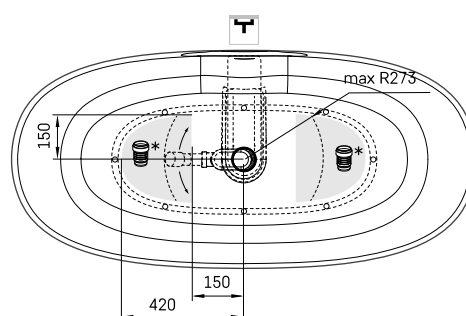

Perla

TEHNISKĀ INFORMĀCIJA

Izmērs: 1600 x 750 mm, h = 600 mm

Materiāls: Silkstone

Krāsa: Glossy Alpine White

Produkta kods: VAPERL/00

Svars: 85 kg

Tilpums: 275 l

TEHNISKIE RASĒJUMI

LV Pieļaujamās garuma un platuma robežnovirzes: līdz 1m +/-5mm, virs 1m -5/+10mm
LT Leistini gaminio dydžio nuokrypiai 1m yra +/-5 mm, virš 1 m -5/+10 mm
EE Mõõtmete lubatud viga pikkuses ja laiuses on 1m puhul +/-5mm, üle 1m -5/+10mm
EN The tolerated error of dimensions for 1m is +/-5mm, above 1 -5/+10mm
RU Допустимые изменения границ длины и ширины до 1м +/-5мм более 1м -5/+10мм
UA Можливі зміни довжини та ширини до 1 м +/-5мм, більше 1 м -5/+10мм