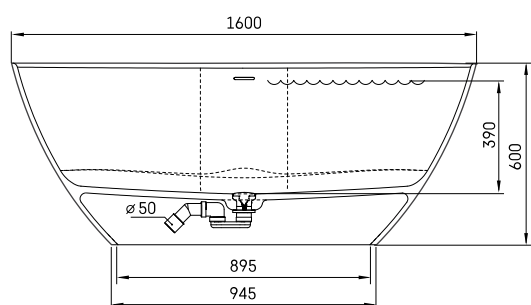

Perla

TEHNISKĀ INFORMĀCIJA

Izmērs: 1600 x 750 mm, h = 600 mm

Materiāls: Silkstone

Krāsa: Glossy Alpine White

Produkta kods: VAPERL/00

Svars: 85 kg

Tilpums: 275 l

TEHNISKIE RASĒJUMI

LV Pieļaujamās garuma un platuma robežnovirzes: līdz 1m +/-5mm, virs 1m -5/+10mm
LT Leistini gaminio dydžio nuokrypiai 1m yra +/-5 mm, virš 1 m -5/+10 mm
EE Mõõtmete lubatud viga pikkuses ja laiuses on 1m puhul +/-5mm, üle 1m -5/+10mm
EN The tolerated error of dimensions for 1m is +/-5mm, above 1 -5/+10mm
RU Допустимые изменения границ длины и ширины до 1м +/-5мм более 1м -5/+10мм
UA Можливі зміни довжини та ширини до 1 м +/-5мм, більше 1 м -5/+10мм