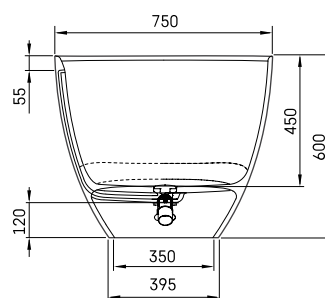

Perla

TEHNISKĀ INFORMĀCIJA

Izmērs: 1600 x 750 mm, h = 600 mm

Materiāls: Silkstone

Krāsa: Glossy Alpine White

Produkta kods: VAPERL/00

Svars: 85 kg

Tilpums: 275 l

TEHNISKIE RASĒJUMI

LV Pieļaujamās garuma un platuma robežnovirzes: līdz 1m +/-5mm, virs 1m -5/+10mm
LT Leistini gaminio dydžio nuokrypiai 1m yra +/-5 mm, virš 1 m -5/+10 mm
EE Mõõtmete lubatud viga pikkuses ja laiuses on 1m puhul +/-5mm, üle 1m -5/+10mm
EN The tolerated error of dimensions for 1m is +/-5mm, above 1 -5/+10mm
RU Допустимые изменения границ длины и ширины до 1м +/-5мм более 1м -5/+10мм
UA Можливі зміни довжини та ширини до 1 м +/-5мм, більше 1 м -5/+10мм