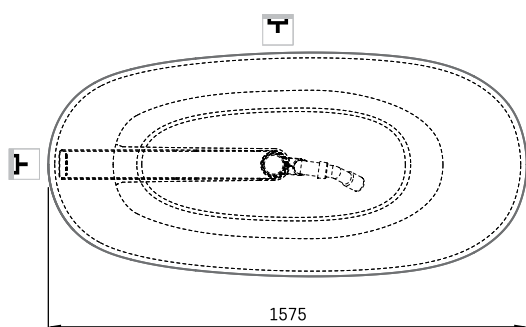

Perla Onda

TEHNISKĀ INFORMĀCIJA

Izmērs: 1575 x 740 mm, h = 715/583 mm

Materiāls: Silkstone

Krāsa: Matte White

Produkta kods: VAPERLSOND/00

Svars: 87 kg

Tilpums: 240 l

TEHNISKIE RASĒJUMI

- LV Ieteicamā grīdas drenāžas zona
- LT kanalizācijas ievado montavimo grindyse zona
- EE Soovitustlik põranda dreenaazi asukoht
- EN Suggested floor drainage area
- RU Рекомендуемое место расположения дренажа в полу
- UA Зона підключення каналізації, що рекомендується
- PL Sugerowany obszar drenażu

- LV Pieļaujamās garuma un platuma robežnovirzes: līdz 1 m +/-5mm, virs 1 m -5/+10mm
- LT Leistini gaminio dydžio nuokrypiai 1m yra +/-5 mm, virš 1 m -5/+10 mm
- EE Mõõtmete lubatud viga pikkuses ja laiuses on 1m puhul +/-5mm, üle 1m -5/+10mm
- EN The tolerated error of dimensions for 1m is +/-5mm, above 1 -5/+10mm
- RU Допустимые изменения границ длины и ширины до 1м +/-5мм более 1м -5/+10мм
- UA Можливі зміни довжини та ширини до 1 м +/-5мм, більше 1 м -5/+10мм
- PL Dopuszczalne tolerancje długości i szerokości wynoszą +/-5 mm dla wymiarów do 1 m i +/-10 mm dla wymiarów powyżej 1 m.