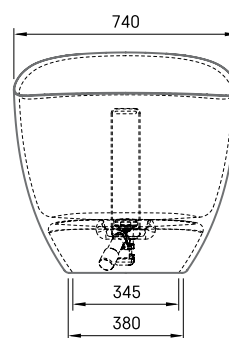

Perla Onda

TEHNISKĀ INFORMĀCIJA

Izmērs: 1575 x 740 mm, h = 715/583 mm

Materiāls: Silkstone

Krāsa: Matte White

Produkta kods: VAPERLSOND/00

Svars: 87 kg

Tilpums: 240 l

TEHNISKIE RASĒJUMI

- LV Ieteicamā grīdas drenāžas zona
- LT kanalizācijas ievado montavimo grindyse zona
- EE Soovitustlik põranda dreenaazi asukoht
- EN Suggested floor drainage area
- RU Рекомендуемое место расположения дренажа в полу
- UA Зона підключення каналізації, що рекомендується
- PL Sugerowany obszar drenażu

- LV Pieļaujamās garuma un platuma robežnovirzes: līdz 1 m +/-5mm, virs 1 m -5/+10mm
- LT Leistini gaminio dydžio nuokrypiai 1m yra +/-5 mm, virš 1 m -5/+10 mm
- EE Mõõtmete lubatud viga pikkuses ja laiuses on 1m puhul +/-5mm, üle 1m -5/+10mm
- EN The tolerated error of dimensions for 1m is +/-5mm, above 1 -5/+10mm
- RU Допустимые изменения границ длины и ширины до 1м +/-5мм более 1м -5/+10мм
- UA Можливі зміни довжини та ширини до 1 м +/-5мм, більше 1 м -5/+10мм
- PL Dopuszczalne tolerancje długości i szerokości wynoszą +/-5 mm dla wymiarów do 1 m i +/-10 mm dla wymiarów powyżej 1 m.