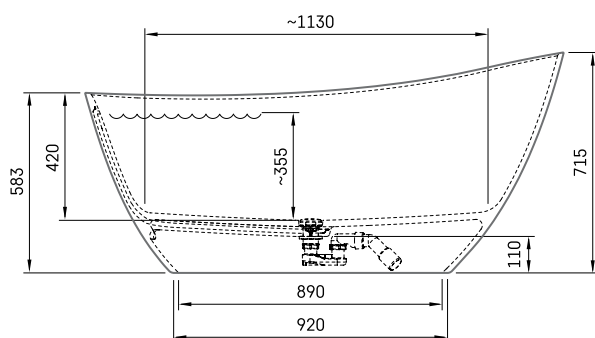

Perla Onda

TEHNISKĀ INFORMĀCIJA

Izmērs: 1575 x 740 mm, h = 715/583 mm

Materiāls: Silkstone

Krāsa: Matte White

Produkta kods: VAPERLSOND/00

Svars: 87 kg

Tilpums: 240 l

TEHNISKIE RASĒJUMI

- LV Ieteicamā grīdas drenāžas zona
- LT kanalizācijas ievado montavimo grindyse zona
- EE Soovitustlik põranda dreenaazi asukoht
- EN Suggested floor drainage area
- RU Рекомендуемое место расположения дренажа в полу
- UA Зона підключення каналізації, що рекомендується
- PL Sugerowany obszar drenażu

- LV Pieļaujamās garuma un platuma robežnovirzes: līdz 1 m +/-5mm, virs 1 m -5/+10mm
- LT Leistini gaminio dydžio nuokrypiai 1m yra +/-5 mm, virš 1 m -5/+10 mm
- EE Mõõtmete lubatud viga pikkuses ja laiuses on 1m puhul +/-5mm, üle 1m -5/+10mm
- EN The tolerated error of dimensions for 1m is +/-5mm, above 1 -5/+10mm
- RU Допустимые изменения границ длины и ширины до 1м +/-5мм более 1м -5/+10мм
- UA Можливі зміни довжини та ширини до 1 м +/-5мм, більше 1 м -5/+10мм
- PL Dopuszczalne tolerancje długości i szerokości wynoszą +/-5 mm dla wymiarów do 1 m i +/-10 mm dla wymiarów powyżej 1 m.