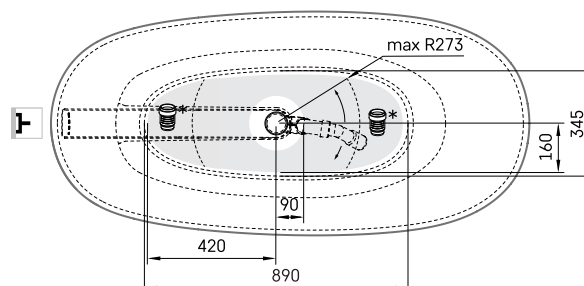

Perla Onda

TEHNISKĀ INFORMĀCIJA

Izmērs: 1575 x 740 mm, h = 715/583 mm

Materiāls: Silkstone

Krāsa: Matte White

Produkta kods: VAPERLSOND/00

Svars: 87 kg

Tilpums: 240 l

TEHNISKIE RASĒJUMI

- LV Ieteicamā grīdas drenāžas zona
- LT kanalizācijas ievado montavimo grindyse zona
- EE Soovitustlik põranda dreenaazi asukoht
- EN Suggested floor drainage area
- RU Рекомендуемое место расположения дренажа в полу
- UA Зона підключення каналізації, що рекомендується
- PL Sugerowany obszar drenażu

- LV Pieļaujamās garuma un platuma robežnovirzes: līdz 1 m +/-5mm, virs 1 m -5/+10mm
- LT Leistini gaminio dydžio nuokrypiai 1m yra +/-5 mm, virš 1 m -5/+10 mm
- EE Mõõtmete lubatud viga pikkuses ja laiuses on 1m puhul +/-5mm, üle 1m -5/+10mm
- EN The tolerated error of dimensions for 1m is +/-5mm, above 1 -5/+10mm
- RU Допустимые изменения границ длины и ширины до 1м +/-5мм более 1м -5/+10мм
- UA Можливі зміни довжини та ширини до 1 м +/-5мм, більше 1 м -5/+10мм
- PL Dopuszczalne tolerancje długości i szerokości wynoszą +/-5 mm dla wymiarów do 1 m i +/-10 mm dla wymiarów powyżej 1 m.