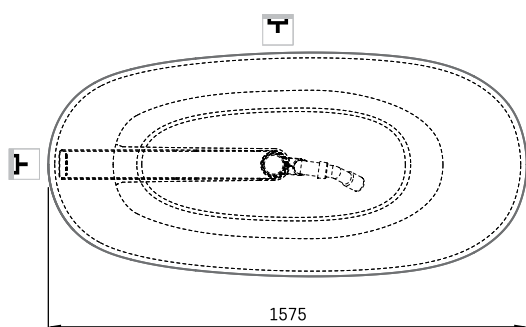

## TEHNISKĀ INFORMĀCIJA

Izmērs: 1575 x 740 mm, h = 715/583 mm

Materiāls: Silkstone

Krāsa: Matte Oyster

Produkta kods: VAPERLSOND/05

Svars: 87 kg

Tilpums: 240 l

## TEHNISKIE RASĒJUMI

- LV Ieteicamā grīdas drenāžas zona
- LT kanalizācijas ievado montavimo grindyse zona
- EE Soovitustlik põranda dreenaazi asukoht
- EN Suggested floor drainage area
- RU Рекомендуемое место расположения дренажа в полу
- UA Зона підключення каналізації, що рекомендується
- PL Sugerowany obszar drenażu

- LV Pieļaujamās garuma un platuma robežnovirzes: līdz 1m +/-5mm, virs 1m -5/+10mm
- LT Leistini gaminio dydžio nuokrypiai 1m yra +/-5 mm, virš 1 m -5/+10 mm
- EE Mõõtmete lubatud viga pikkuses ja laiuses on 1m puhul +/-5mm, üle 1m -5/+10mm
- EN The tolerated error of dimensions for 1m is +/-5mm, above 1 -5/+10mm
- RU Допустимые изменения границ длины и ширины до 1м +/-5мм более 1м -5/+10мм
- UA Можливі зміни довжини та ширини до 1м +/-5мм, більше 1м -5/+10мм
- PL Dopuszczalne tolerancje długości i szerokości wynoszą +/-5 mm dla wymiarów do 1 m i +/-10 mm dla wymiarów powyżej 1 m.