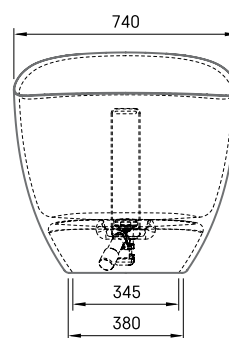

## TEHNISKĀ INFORMĀCIJA

Izmērs: 1575 x 740 mm, h = 715/583 mm

Materiāls: Silkstone

Krāsa: Matte Oyster

Produkta kods: VAPERLSOND/05

Svars: 87 kg

Tilpums: 240 l

## TEHNISKIE RASĒJUMI

- LV Ieteicamā grīdas drenāžas zona
- LT kanalizācijas ievado montavimo grindyse zona
- EE Soovitustlik põranda dreenaazi asukoht
- EN Suggested floor drainage area
- RU Рекомендуемое место расположения дренажа в полу
- UA Зона підключення каналізації, що рекомендується
- PL Sugerowany obszar drenażu

- LV Pieļaujamās garuma un platuma robežnovirzes: līdz 1m +/-5mm, virs 1m -5/+10mm
- LT Leistini gaminio dydžio nuokrypiai 1m yra +/-5 mm, virš 1 m -5/+10 mm
- EE Mõõtmete lubatud viga pikkuses ja laiuses on 1m puhul +/-5mm, üle 1m -5/+10mm
- EN The tolerated error of dimensions for 1m is +/-5mm, above 1 -5/+10mm
- RU Допустимые изменения границ длины и ширины до 1м +/-5мм более 1м -5/+10мм
- UA Можливі зміни довжини та ширини до 1м +/-5мм, більше 1м -5/+10мм
- PL Dopuszczalne tolerancje długości i szerokości wynoszą +/-5 mm dla wymiarów do 1 m i +/-10 mm dla wymiarów powyżej 1 m.