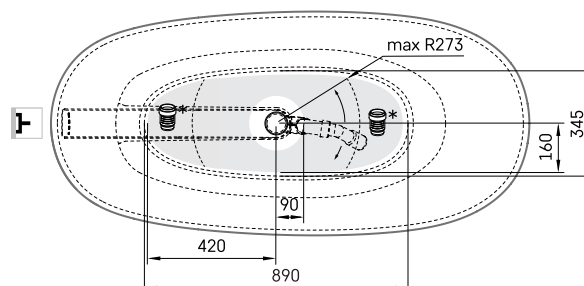

## TEHNISKĀ INFORMĀCIJA

Izmērs: 1575 x 740 mm, h = 715/583 mm

Materiāls: Silkstone

Krāsa: Matte Oyster

Produkta kods: VAPERLSOND/05

Svars: 87 kg

Tilpums: 240 l

## TEHNISKIE RASĒJUMI

- LV Ieteicamā grīdas drenāžas zona
- LT kanalizācijas ievado montavimo grindyse zona
- EE Soovitustlik põranda dreenaazi asukoht
- EN Suggested floor drainage area
- RU Рекомендуемое место расположения дренажа в полу
- UA Зона підключення каналізації, що рекомендується
- PL Sugerowany obszar drenażu

- LV Pieļaujamās garuma un platuma robežnovirzes: līdz 1m +/-5mm, virs 1m -5/+10mm
- LT Leistini gaminio dydžio nuokrypiai 1m yra +/-5 mm, virš 1 m -5/+10 mm
- EE Mõõtmete lubatud viga pikkuses ja laiuses on 1m puhul +/-5mm, üle 1m -5/+10mm
- EN The tolerated error of dimensions for 1m is +/-5mm, above 1 -5/+10mm
- RU Допустимые изменения границ длины и ширины до 1м +/-5мм более 1м -5/+10мм
- UA Можливі зміни довжини та ширини до 1м +/-5мм, більше 1м -5/+10мм
- PL Dopuszczalne tolerancje długości i szerokości wynoszą +/-5 mm dla wymiarów do 1 m i +/-10 mm dla wymiarów powyżej 1 m.