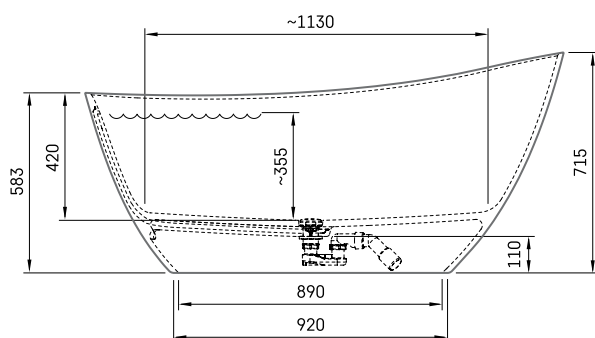

## TEHNISKĀ INFORMĀCIJA

Izmērs: 1575 x 740 mm, h = 715/583 mm

Materiāls: Silkstone

Krāsa: Matte Oyster

Produkta kods: VAPERLSOND/05

Svars: 87 kg

Tilpums: 240 l

## TEHNISKIE RASĒJUMI

- LV Ieteicamā grīdas drenāžas zona
- LT kanalizācijas ievado montavimo grindyse zona
- EE Soovitustlik põranda dreenaazi asukoht
- EN Suggested floor drainage area
- RU Рекомендуемое место расположения дренажа в полу
- UA Зона підключення каналізації, що рекомендується
- PL Sugerowany obszar drenażu

- LV Pieļaujamās garuma un platuma robežnovirzes: līdz 1m +/-5mm, virs 1m -5/+10mm
- LT Leistini gaminio dydžio nuokrypiai 1m yra +/-5 mm, virš 1 m -5/+10 mm
- EE Mõõtmete lubatud viga pikkuses ja laiuses on 1m puhul +/-5mm, üle 1m -5/+10mm
- EN The tolerated error of dimensions for 1m is +/-5mm, above 1 -5/+10mm
- RU Допустимые изменения границ длины и ширины до 1м +/-5мм более 1м -5/+10мм
- UA Можливі зміни довжини та ширини до 1м +/-5мм, більше 1м -5/+10мм
- PL Dopuszczalne tolerancje długości i szerokości wynoszą +/-5 mm dla wymiarów do 1 m i +/-10 mm dla wymiarów powyżej 1 m.