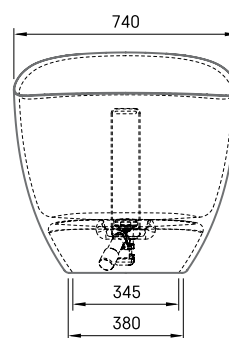

Perla Onda

TEHNISKĀ INFORMĀCIJA

Izmērs: 1575 x 740 mm, h = 715/583 mm

Materiāls: Silkstone

Krāsa: Matte Grey

Produkta kods: VAPERLSOND/03

Svars: 87 kg

Tilpums: 240 l

TEHNISKIE RASĒJUMI

- LV Ieteicamā grīdas drenāžas zona
- LT kanalizācijas ievado montavimo grindyse zona
- EE Soovitustlik põranda dreenaazi asukoht
- EN Suggested floor drainage area
- RU Рекомендуемое место расположения дренажа в полу
- UA Зона підключення каналізації, що рекомендується
- PL Sugerowany obszar drenażu

- LV Pieļaujamās garuma un platuma robežnovirzes: līdz 1m +/-5mm, virs 1m -5/+10mm
- LT Leistini gaminio dydžio nuokrypiai 1m yra +/-5 mm, virš 1 m -5/+10 mm
- EE Mõõtmete lubatud viga pikkuses ja laiuses on 1m puhul +/-5mm, üle 1m -5/+10mm
- EN The tolerated error of dimensions for 1m is +/-5mm, above 1 -5/+10mm
- RU Допустимые изменения границ длины и ширины до 1м +/-5мм более 1м -5/+10мм
- UA Можливі зміни довжини та ширини до 1м +/-5мм, більше 1м -5/+10мм
- PL Dopuszczalne tolerancje długości i szerokości wynoszą +/-5 mm dla wymiarów do 1 m i +5/-10 mm dla wymiarów powyżej 1 m.