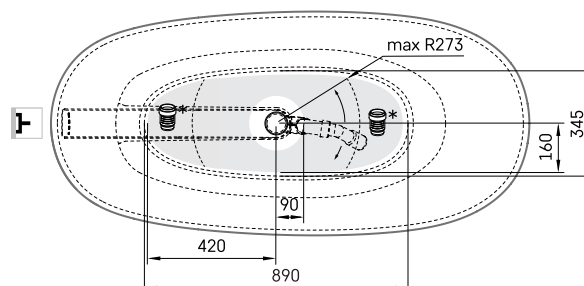

Perla Onda

TEHNISKĀ INFORMĀCIJA

Izmērs: 1575 x 740 mm, h = 715/583 mm

Materiāls: Silkstone

Krāsa: Matte Grey

Produkta kods: VAPERLSOND/03

Svars: 87 kg

Tilpums: 240 l

TEHNISKIE RASĒJUMI

- LV Ieteicamā grīdas drenāžas zona
- LT kanalizācijas ievado montavimo grindyse zona
- EE Soovitustlik põranda dreenaazi asukoht
- EN Suggested floor drainage area
- RU Рекомендуемое место расположения дренажа в полу
- UA Зона підключення каналізації, що рекомендується
- PL Sugerowany obszar drenażu

- LV Pieļaujamās garuma un platuma robežnovirzes: līdz 1m +/-5mm, virs 1m -5/+10mm
- LT Leistini gaminio dydžio nuokrypiai 1m yra +/-5 mm, virš 1 m -5/+10 mm
- EE Mõõtmete lubatud viga pikkuses ja laiuses on 1m puhul +/-5mm, üle 1m -5/+10mm
- EN The tolerated error of dimensions for 1m is +/-5mm, above 1 -5/+10mm
- RU Допустимые изменения границ длины и ширины до 1м +/-5мм более 1м -5/+10мм
- UA Можливі зміни довжини та ширини до 1м +/-5мм, більше 1м -5/+10мм
- PL Dopuszczalne tolerancje długości i szerokości wynoszą +/-5 mm dla wymiarów do 1 m i +5/-10 mm dla wymiarów powyżej 1 m.