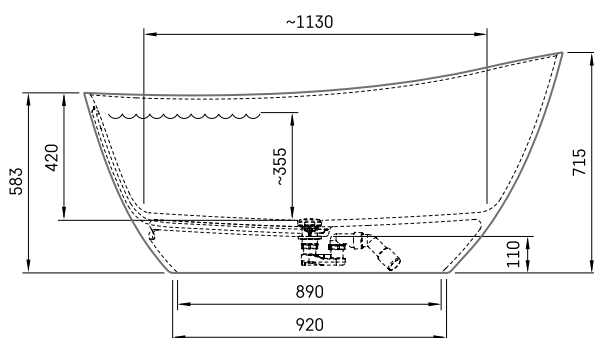

Perla Onda

TEHNISKĀ INFORMĀCIJA

Izmērs: 1575 x 740 mm, h = 715/583 mm

Materiāls: Silkstone

Krāsa: Matte Grey

Produkta kods: VAPERLSOND/03

Svars: 87 kg

Tilpums: 240 l

TEHNISKIE RASĒJUMI

- LV Ieteicamā grīdas drenāžas zona
- LT kanalizācijas ievado montavimo grindyse zona
- EE Soovitustlik põranda dreenaazi asukoht
- EN Suggested floor drainage area
- RU Рекомендуемое место расположения дренажа в полу
- UA Зона підключення каналізації, що рекомендується
- PL Sugerowany obszar drenażu

- LV Pieļaujamās garuma un platuma robežnovirzes: līdz 1m +/-5mm, virs 1m -5/+10mm
- LT Leistini gaminio dydžio nuokrypiai 1m yra +/-5 mm, virš 1 m -5/+10 mm
- EE Mõõtmete lubatud viga pikkuses ja laiuses on 1m puhul +/-5mm, üle 1m -5/+10mm
- EN The tolerated error of dimensions for 1m is +/-5mm, above 1 -5/+10mm
- RU Допустимые изменения границ длины и ширины до 1м +/-5мм более 1м -5/+10мм
- UA Можливі зміни довжини та ширини до 1м +/-5мм, більше 1м -5/+10мм
- PL Dopuszczalne tolerancje długości i szerokości wynoszą +/-5 mm dla wymiarów do 1 m i +5/-10 mm dla wymiarów powyżej 1 m.