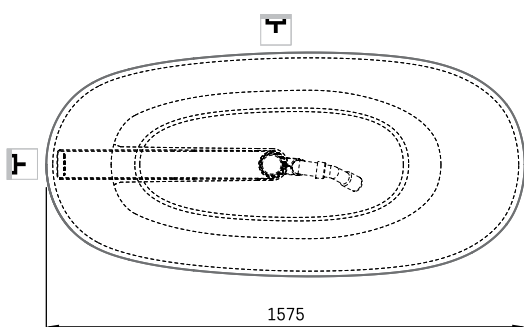

Perla Onda

TEHNISKĀ INFORMĀCIJA

Izmērs: 1575 x 740 mm, h = 715/583 mm

Materiāls: Silkstone

Krāsa: Matte Grey

Produkta kods: VAPERLSOND/03

Svars: 87 kg

Tilpums: 240 l

TEHNISKIE RASĒJUMI

- LV Ieteicamā grīdas drenāžas zona
- LT kanalizācijas ievado montavimo grindyse zona
- EE Soovitustlik põranda dreenaazi asukoht
- EN Suggested floor drainage area
- RU Рекомендуемое место расположения дренажа в полу
- UA Зона підключення каналізації, що рекомендується
- PL Sugerowany obszar drenażu

- LV Pieļaujamās garuma un platuma robežnovirzes: līdz 1m +/-5mm, virs 1m -5/+10mm
- LT Leistini gaminio dydžio nuokrypiai 1m yra +/-5 mm, virš 1 m -5/+10 mm
- EE Mõõtmete lubatud viga pikkuses ja laiuses on 1m puhul +/-5mm, üle 1m -5/+10mm
- EN The tolerated error of dimensions for 1m is +/-5mm, above 1 -5/+10mm
- RU Допустимые изменения границ длины и ширины до 1м +/-5мм более 1м -5/+10мм
- UA Можливі зміни довжини та ширини до 1м +/-5мм, більше 1м -5/+10мм
- PL Dopuszczalne tolerancje długości i szerokości wynoszą +/-5 mm dla wymiarów do 1 m i +5/-10 mm dla wymiarów powyżej 1 m.