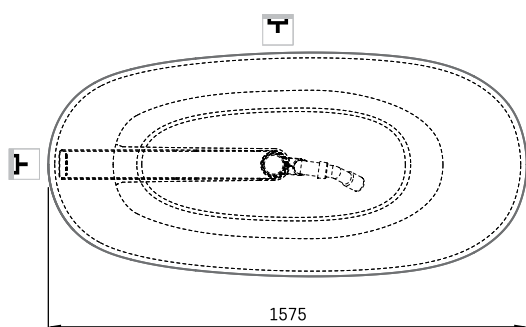

Perla Onda

TEHNISKĀ INFORMĀCIJA

Izmērs: 1575 x 740 mm, h = 715/583 mm

Materiāls: Silkstone

Krāsa: Matte Caffelatte

Produkta kods: VAPERLSOND/04

Svars: 87 kg

Tilpums: 240 l

TEHNISKIE RASĒJUMI

- LV Ieteicamā grīdas drenāžas zona
- LT kanalizācijas ievado montavimo grindyse zona
- EE Soovitustlik põranda dreenaazi asukoht
- EN Suggested floor drainage area
- RU Рекомендуемое место расположения дренажа в полу
- UA Зона підключення каналізації, що рекомендується
- PL Sugerowany obszar drenażu

- LV Pieļaujamās garuma un platuma robežnovirzes: līdz 1m +/-5mm, virs 1m -5/+10mm
- LT Leistini gaminio dydžio nuokrypiai 1m yra +/-5 mm, virš 1 m -5/+10 mm
- EE Mõõtmete lubatud viga pikkuses ja laiuses on 1m puhul +/-5mm, üle 1m -5/+10mm
- EN The tolerated error of dimensions for 1m is +/-5mm, above 1 -5/+10mm
- RU Допустимые изменения границ длины и ширины до 1м +/-5мм более 1м -5/+10мм
- UA Можливі зміни довжини та ширини до 1м +/-5мм, більше 1м -5/+10мм
- PL Dopuszczalne tolerancje długości i szerokości wynoszą +/-5 mm dla wymiarów do 1 m i +5/-10 mm dla wymiarów powyżej 1 m.