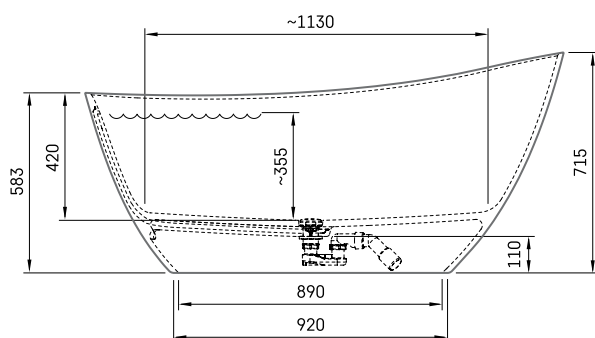

Perla Onda

TEHNISKĀ INFORMĀCIJA

Izmērs: 1575 x 740 mm, h = 715/583 mm

Materiāls: Silkstone

Krāsa: Matte Caffelatte

Produkta kods: VAPERLSOND/04

Svars: 87 kg

Tilpums: 240 l

TEHNISKIE RASĒJUMI

- LV Ieteicamā grīdas drenāžas zona
- LT kanalizācijas ievado montavimo grindyse zona
- EE Soovitustlik põranda dreenaazi asukoht
- EN Suggested floor drainage area
- RU Рекомендуемое место расположения дренажа в полу
- UA Зона підключення каналізації, що рекомендується
- PL Sugerowany obszar drenażu

- LV Pieļaujamās garuma un platuma robežnovirzes: līdz 1m +/-5mm, virs 1m -5/+10mm
- LT Leistini gaminio dydžio nuokrypiai 1m yra +/-5 mm, virš 1 m -5/+10 mm
- EE Mõõtmete lubatud viga pikkuses ja laiuses on 1m puhul +/-5mm, üle 1m -5/+10mm
- EN The tolerated error of dimensions for 1m is +/-5mm, above 1 -5/+10mm
- RU Допустимые изменения границ длины и ширины до 1м +/-5мм более 1м -5/+10мм
- UA Можливі зміни довжини та ширини до 1м +/-5мм, більше 1м -5/+10мм
- PL Dopuszczalne tolerancje długości i szerokości wynoszą +/-5 mm dla wymiarów do 1 m i +5/-10 mm dla wymiarów powyżej 1 m.