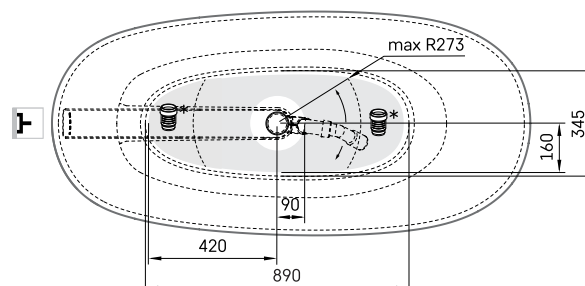

Perla Onda

TEHNISKĀ INFORMĀCIJA

Izmērs: 1575 x 740 mm, h = 715/583 mm

Materiāls: Silkstone

Krāsa: Matte Caffelatte

Produkta kods: VAPERLSOND/04

Svars: 87 kg

Tilpums: 240 l

TEHNISKIE RASĒJUMI

- LV Ieteicamā grīdas drenāžas zona
- LT kanalizācijas ievado montavimo grindyse zona
- EE Soovitustlik põranda dreenaazi asukoht
- EN Suggested floor drainage area
- RU Рекомендуемое место расположения дренажа в полу
- UA Зона підключення каналізації, що рекомендується
- PL Sugerowany obszar drenażu

- LV Pieļaujamās garuma un platuma robežnovirzes: līdz 1m +/-5mm, virs 1m -5/+10mm
- LT Leistini gaminio dydžio nuokrypiai 1m yra +/-5 mm, virš 1 m -5/+10 mm
- EE Mõõtmete lubatud viga pikkuses ja laiuses on 1m puhul +/-5mm, üle 1m -5/+10mm
- EN The tolerated error of dimensions for 1m is +/-5mm, above 1 -5/+10mm
- RU Допустимые изменения границ длины и ширины до 1м +/-5мм более 1м -5/+10мм
- UA Можливі зміни довжини та ширини до 1м +/-5мм, більше 1м -5/+10мм
- PL Dopuszczalne tolerancje długości i szerokości wynoszą +/-5 mm dla wymiarów do 1 m i +5/-10 mm dla wymiarów powyżej 1 m.