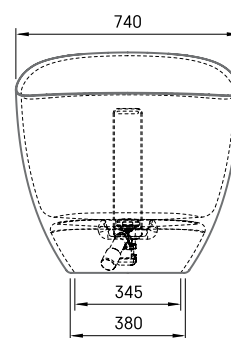

Perla Onda

TEHNISKĀ INFORMĀCIJA

Izmērs: 1575 x 740 mm, h = 715/583 mm

Materiāls: Silkstone

Krāsa: Matte Caffelatte

Produkta kods: VAPERLSOND/04

Svars: 87 kg

Tilpums: 240 l

TEHNISKIE RASĒJUMI

- LV Ieteicamā grīdas drenāžas zona
- LT kanalizācijas ievado montavimo grindyse zona
- EE Soovitustlik põranda dreenaazi asukoht
- EN Suggested floor drainage area
- RU Рекомендуемое место расположения дренажа в полу
- UA Зона підключення каналізації, що рекомендується
- PL Sugerowany obszar drenażu

- LV Pieļaujamās garuma un platuma robežnovirzes: līdz 1m +/-5mm, virs 1m -5/+10mm
- LT Leistini gaminio dydžio nuokrypiai 1m yra +/-5 mm, virš 1 m -5/+10 mm
- EE Mõõtmete lubatud viga pikkuses ja laiuses on 1m puhul +/-5mm, üle 1m -5/+10mm
- EN The tolerated error of dimensions for 1m is +/-5mm, above 1 -5/+10mm
- RU Допустимые изменения границ длины и ширины до 1м +/-5мм более 1м -5/+10мм
- UA Можливі зміни довжини та ширини до 1м +/-5мм, більше 1м -5/+10мм
- PL Dopuszczalne tolerancje długości i szerokości wynoszą +/-5 mm dla wymiarów do 1 m i +5/-10 mm dla wymiarów powyżej 1 m.