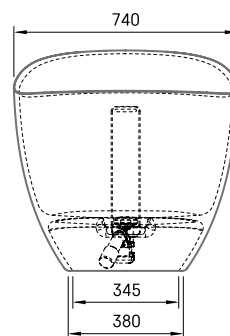

Perla Onda

TEHNISKĀ INFORMĀCIJA

Izmērs: 1575 x 740 mm, h = 715/583 mm

Materiāls: Silkstone

Krāsa: Graphite

Produkta kods: VAPERLSOND/01

Svars: 87 kg

Tilpums: 240 l

TEHNISKIE RASĒJUMI

- LV Ieteicamā grīdas drenāžas zona
- LT kanalizācijas ievado montavimo grindyse zona
- EE Soovitustlik põranda dreenaazi asukoht
- EN Suggested floor drainage area
- RU Рекомендуемое место расположения дренажа в полу
- UA Зона підключення каналізації, що рекомендується
- PL Sugerowany obszar drenażu

- LV Pieļaujamās garuma un platuma robežnovirzes: līdz 1m +/-5mm, virs 1m -5/+10mm
- LT Leistini gaminio dydžio nuokrypiai 1m yra +/-5 mm, virš 1 m -5/+10 mm
- EE Mõõtmete lubatud viga pikkuses ja laiuses on 1m puhul +/-5mm, üle 1m -5/+10mm
- EN The tolerated error of dimensions for 1m is +/-5mm, above 1 -5/+10mm
- RU Допустимые изменения границ длины и ширины до 1м +/-5мм более 1м -5/+10мм
- UA Можливі зміни довжини та ширини до 1м +/-5мм, більше 1м -5/+10мм
- PL Dopuszczalne tolerancje długości i szerokości wynoszą +/-5 mm dla wymiarów do 1 m i +5/-10 mm dla wymiarów powyżej 1 m.