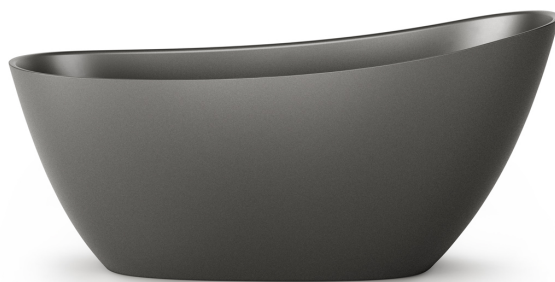

Perla Onda

TEHNISKĀ INFORMĀCIJA

Izmērs: 1575 x 740 mm, h = 715/583 mm

Materiāls: Silkstone

Krāsa: Graphite

Produkta kods: VAPERLSOND/01

Svars: 87 kg

Tilpums: 240 l