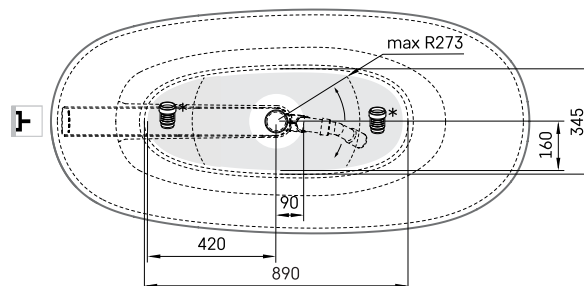

Perla Onda

TEHNISKĀ INFORMĀCIJA

Izmērs: 1575 x 740 mm, h = 715/583 mm

Materiāls: Silkstone

Krāsa: Graphite

Produkta kods: VAPERLSOND/01

Svars: 87 kg

Tilpums: 240 l

TEHNISKIE RASĒJUMI

- LV Ieteicamā grīdas drenāžas zona
- LT kanalizācijas ievado montavimo grindyse zona
- EE Soovitustlik põranda dreenaazi asukoht
- EN Suggested floor drainage area
- RU Рекомендуемое место расположения дренажа в полу
- UA Зона підключення каналізації, що рекомендується
- PL Sugerowany obszar drenażu

- LV Pieļaujamās garuma un platuma robežnovirzes: līdz 1m +/-5mm, virs 1m -5/+10mm
- LT Leistini gaminio dydžio nuokrypiai 1m yra +/-5 mm, virš 1 m -5/+10 mm
- EE Mõõtmete lubatud viga pikkuses ja laiuses on 1m puhul +/-5mm, üle 1m -5/+10mm
- EN The tolerated error of dimensions for 1m is +/-5mm, above 1 -5/+10mm
- RU Допустимые изменения границ длины и ширины до 1м +/-5мм более 1м -5/+10мм
- UA Можливі зміни довжини та ширини до 1м +/-5мм, більше 1м -5/+10мм
- PL Dopuszczalne tolerancje długości i szerokości wynoszą +/-5 mm dla wymiarów do 1 m i +5/-10 mm dla wymiarów powyżej 1 m.