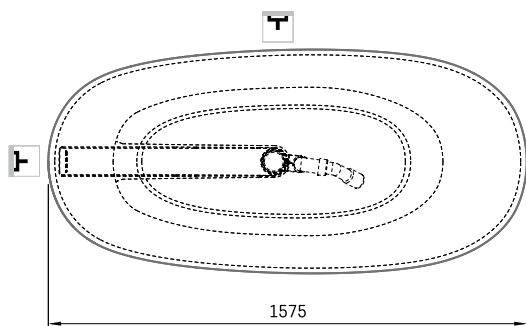

Perla Onda

TEHNISKĀ INFORMĀCIJA

Izmērs: 1575 x 740 mm, h = 715/583 mm

Materiāls: Silkstone

Krāsa: Graphite

Produkta kods: VAPERLSOND/01

Svars: 87 kg

Tilpums: 240 l

TEHNISKIE RASĒJUMI

- LV Ieteicamā grīdas drenāžas zona
- LT kanalizācijas ievado montavimo grindyse zona
- EE Soovitustlik põranda dreenaazi asukoht
- EN Suggested floor drainage area
- RU Рекомендуемое место расположения дренажа в полу
- UA Зона підключення каналізації, що рекомендується
- PL Sugerowany obszar drenażu

- LV Pieļaujamās garuma un platuma robežnovirzes: līdz 1m +/-5mm, virs 1m -5/+10mm
- LT Leistini gaminio dydžio nuokrypiai 1m yra +/-5 mm, virš 1 m -5/+10 mm
- EE Mõõtmete lubatud viga pikkuses ja laiuses on 1m puhul +/-5mm, üle 1m -5/+10mm
- EN The tolerated error of dimensions for 1m is +/-5mm, above 1 -5/+10mm
- RU Допустимые изменения границ длины и ширины до 1м +/-5мм более 1м -5/+10мм
- UA Можливі зміни довжини та ширини до 1м +/-5мм, більше 1м -5/+10мм
- PL Dopuszczalne tolerancje długości i szerokości wynoszą +/-5 mm dla wymiarów do 1 m i +5/-10 mm dla wymiarów powyżej 1 m.