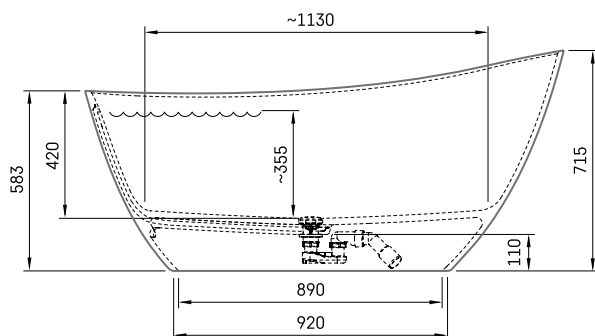

Perla Onda

TEHNISKĀ INFORMĀCIJA

Izmērs: 1575 x 740 mm, h = 715/583 mm

Materiāls: Silkstone

Krāsa: Graphite

Produkta kods: VAPERLSOND/01

Svars: 87 kg

Tilpums: 240 l

TEHNISKIE RASĒJUMI

- LV Ieteicamā grīdas drenāžas zona
- LT kanalizācijas ievado montavimo grindyse zona
- EE Soovitustlik põranda dreenaazi asukoht
- EN Suggested floor drainage area
- RU Рекомендуемое место расположения дренажа в полу
- UA Зона підключення каналізації, що рекомендується
- PL Sugerowany obszar drenażu

- LV Pieļaujamās garuma un platuma robežnovirzes: līdz 1m +/-5mm, virs 1m -5/+10mm
- LT Leistini gaminio dydžio nuokrypiai 1m yra +/-5 mm, virš 1 m -5/+10 mm
- EE Mõõtmete lubatud viga pikkuses ja laiuses on 1m puhul +/-5mm, üle 1m -5/+10mm
- EN The tolerated error of dimensions for 1m is +/-5mm, above 1 -5/+10mm
- RU Допустимые изменения границ длины и ширины до 1м +/-5мм более 1м -5/+10мм
- UA Можливі зміни довжини та ширини до 1м +/-5мм, більше 1м -5/+10мм
- PL Dopuszczalne tolerancje długości i szerokości wynoszą +/-5 mm dla wymiarów do 1 m i +5/-10 mm dla wymiarów powyżej 1 m.