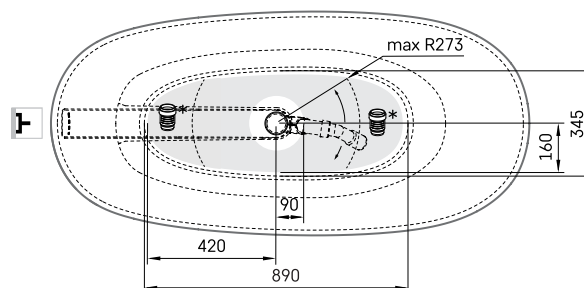

Perla Onda

TEHNISKĀ INFORMĀCIJA

Izmērs: 1575 x 740 mm, h = 715/583 mm

Materiāls: Akmens masas

Krāsa: Glossy Smoke

Produkta kods: VAPERLOND/01

Svars: 106 kg

Tilpums: 240 l

TEHNISKIE RASĒJUMI

- LV Ieteicamā grīdas drenāžas zona
- LT kanalizācijas ievado montavimo grindyse zona
- EE Soovitustlik põranda dreenaazi asukoht
- EN Suggested floor drainage area
- RU Рекомендуемое место расположения дренажа в полу
- UA Зона підключення каналізації, що рекомендується
- PL Sugerowany obszar drenażu

- LV Pieļaujamās garuma un platuma robežnovirzes: līdz 1m +/-5mm, virs 1m -5/+10mm
- LT Leistini gaminio dydžio nuokrypiai 1m yra +/-5 mm, virš 1 m -5/+10 mm
- EE Mõõtmete lubatud viga pikkuses ja laiuses on 1m puhul +/-5mm, üle 1m -5/+10mm
- EN The tolerated error of dimensions for 1m is +/-5mm, above 1 -5/+10mm
- RU Допустимые изменения границ длины и ширины до 1м +/-5мм более 1м -5/+10мм
- UA Можливі зміни довжини та ширини до 1м +/-5мм, більше 1м -5/+10мм
- PL Dopuszczalne tolerancje długości i szerokości wynoszą +/-5 mm dla wymiarów do 1 m i +5/-10 mm dla wymiarów powyżej 1 m.