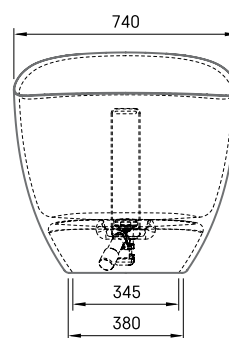

Perla Onda

TEHNISKĀ INFORMĀCIJA

Izmērs: 1575 x 740 mm, h = 715/583 mm

Materiāls: Akmens masas

Krāsa: Glossy Smoke

Produkta kods: VAPERLOND/01

Svars: 106 kg

Tilpums: 240 l

TEHNISKIE RASĒJUMI

- LV Ieteicamā grīdas drenāžas zona
- LT kanalizācijas ievado montavimo grindyse zona
- EE Soovitustlik põranda dreenaazi asukoht
- EN Suggested floor drainage area
- RU Рекомендуемое место расположения дренажа в полу
- UA Зона підключення каналізації, що рекомендується
- PL Sugerowany obszar drenażu

- LV Pieļaujamās garuma un platuma robežnovirzes: līdz 1m +/-5mm, virs 1m -5/+10mm
- LT Leistini gaminio dydžio nuokrypiai 1m yra +/-5 mm, virš 1 m -5/+10 mm
- EE Mõõtmete lubatud viga pikkuses ja laiuses on 1m puhul +/-5mm, üle 1m -5/+10mm
- EN The tolerated error of dimensions for 1m is +/-5mm, above 1 -5/+10mm
- RU Допустимые изменения границ длины и ширины до 1м +/-5мм более 1м -5/+10мм
- UA Можливі зміни довжини та ширини до 1м +/-5мм, більше 1м -5/+10мм
- PL Dopuszczalne tolerancje długości i szerokości wynoszą +/-5 mm dla wymiarów do 1 m i +5/-10 mm dla wymiarów powyżej 1 m.