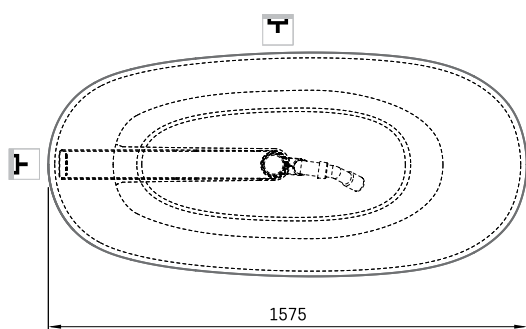

Perla Onda

TEHNISKĀ INFORMĀCIJA

Izmērs: 1575 x 740 mm, h = 715/583 mm

Materiāls: Akmens masas

Krāsa: Glossy Smoke

Produkta kods: VAPERLOND/01

Svars: 106 kg

Tilpums: 240 l

TEHNISKIE RASĒJUMI

- LV Ieteicamā grīdas drenāžas zona
- LT kanalizācijas ievado montavimo grindyse zona
- EE Soovitustlik põranda dreenaazi asukoht
- EN Suggested floor drainage area
- RU Рекомендуемое место расположения дренажа в полу
- UA Зона підключення каналізації, що рекомендується
- PL Sugerowany obszar drenażu

- LV Pieļaujamās garuma un platuma robežnovirzes: līdz 1m +/-5mm, virs 1m -5/+10mm
- LT Leistini gaminio dydžio nuokrypiai 1m yra +/-5 mm, virš 1 m -5/+10 mm
- EE Mõõtmete lubatud viga pikkuses ja laiuses on 1m puhul +/-5mm, üle 1m -5/+10mm
- EN The tolerated error of dimensions for 1m is +/-5mm, above 1 -5/+10mm
- RU Допустимые изменения границ длины и ширины до 1м +/-5мм более 1м -5/+10мм
- UA Можливі зміни довжини та ширини до 1м +/-5мм, більше 1м -5/+10мм
- PL Dopuszczalne tolerancje długości i szerokości wynoszą +/-5 mm dla wymiarów do 1 m i +5/-10 mm dla wymiarów powyżej 1 m.