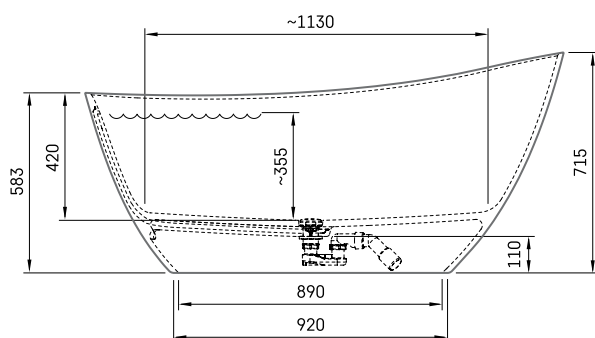

Perla Onda

TEHNISKĀ INFORMĀCIJA

Izmērs: 1575 x 740 mm, h = 715/583 mm

Materiāls: Akmens masas

Krāsa: Glossy Smoke

Produkta kods: VAPERLOND/01

Svars: 106 kg

Tilpums: 240 l

TEHNISKIE RASĒJUMI

- LV Ieteicamā grīdas drenāžas zona
- LT kanalizācijas ievado montavimo grindyse zona
- EE Soovitustlik põranda dreenaazi asukoht
- EN Suggested floor drainage area
- RU Рекомендуемое место расположения дренажа в полу
- UA Зона підключення каналізації, що рекомендується
- PL Sugerowany obszar drenażu

- LV Pieļaujamās garuma un platuma robežnovirzes: līdz 1m +/-5mm, virs 1m -5/+10mm
- LT Leistini gaminio dydžio nuokrypiai 1m yra +/-5 mm, virš 1 m -5/+10 mm
- EE Mõõtmete lubatud viga pikkuses ja laiuses on 1m puhul +/-5mm, üle 1m -5/+10mm
- EN The tolerated error of dimensions for 1m is +/-5mm, above 1 -5/+10mm
- RU Допустимые изменения границ длины и ширины до 1м +/-5мм более 1м -5/+10мм
- UA Можливі зміни довжини та ширини до 1м +/-5мм, більше 1м -5/+10мм
- PL Dopuszczalne tolerancje długości i szerokości wynoszą +/-5 mm dla wymiarów do 1 m i +5/-10 mm dla wymiarów powyżej 1 m.