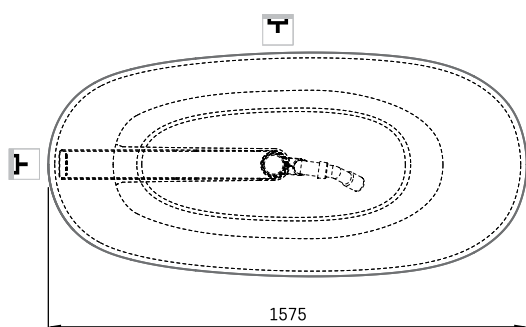

Perla Onda

TEHNISKĀ INFORMĀCIJA

Izmērs: 1575 x 740 mm, h = 715/583 mm

Materiāls: Akmens masas

Krāsa: Glossy Grey

Produkta kods: VAPERLOND/01

Svars: 106 kg

Tilpums: 240 l

TEHNISKIE RASĒJUMI

- LV Ieteicamā grīdas drenāžas zona
- LT kanalizācijas įvado montavimo grindyse zona
- EE Soovitustlik põranda dreenaazi asukoht
- EN Suggested floor drainage area
- RU Рекомендуемое место расположения дренажа в полу
- UA Зона підключення каналізації, що рекомендується
- PL Sugerowany obszar drenażu

- LV Pieļaujamās garuma un platuma robežnovirzes: līdz 1 m +/-5mm, virs 1 m -5/+10mm
- LT Leistini gaminio dydžio nuokrypiai 1m yra +/-5 mm, virš 1 m -5/+10 mm
- EE Mõõtmete lubatud viga pikkuses ja laiuses on 1m puhul +/-5mm, üle 1m -5/+10mm
- EN The tolerated error of dimensions for 1m is +/-5mm, above 1 -5/+10mm
- RU Допустимые изменения границ длины и ширины до 1м +/-5мм более 1м -5/+10мм
- UA Можливі зміни довжини та ширини до 1 м +/-5мм, більше 1 м -5/+10мм
- PL Dopuszczalne tolerancje długości i szerokości wynoszą +/-5 mm dla wymiarów do 1 m i +5/-10 mm dla wymiarów powyżej 1 m.