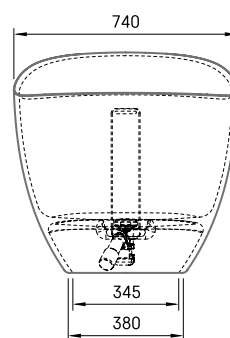

Perla Onda

TEHNISKĀ INFORMĀCIJA

Izmērs: 1575 x 740 mm, h = 715/583 mm

Materiāls: Akmens masas

Krāsa: Glossy Grey

Produkta kods: VAPERLOND/01

Svars: 106 kg

Tilpums: 240 l

TEHNISKIE RASĒJUMI

- LV Ieteicamā grīdas drenāžas zona
- LT kanalizācijas įvado montavimo grindyse zona
- EE Soovitustlik põranda dreenaazi asukoht
- EN Suggested floor drainage area
- RU Рекомендуемое место расположения дренажа в полу
- UA Зона підключення каналізації, що рекомендується
- PL Sugerowany obszar drenażu

- LV Pieļaujamās garuma un platuma robežnovirzes: līdz 1 m +/-5mm, virs 1 m -5/+10mm
- LT Leistini gaminio dydžio nuokrypiai 1m yra +/-5 mm, virš 1 m -5/+10 mm
- EE Mõõtmete lubatud viga pikkuses ja laiuses on 1m puhul +/-5mm, üle 1m -5/+10mm
- EN The tolerated error of dimensions for 1m is +/-5mm, above 1 -5/+10mm
- RU Допустимые изменения границ длины и ширины до 1м +/-5мм более 1м -5/+10мм
- UA Можливі зміни довжини та ширини до 1 м +/-5мм, більше 1 м -5/+10мм
- PL Dopuszczalne tolerancje długości i szerokości wynoszą +/-5 mm dla wymiarów do 1 m i +5/-10 mm dla wymiarów powyżej 1 m.