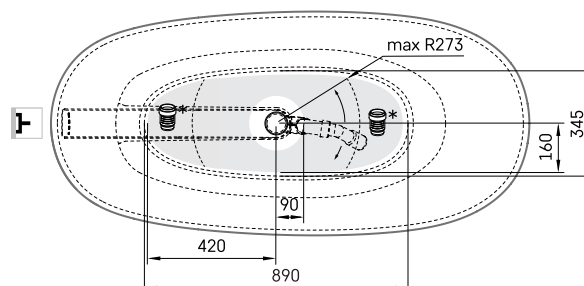

Perla Onda

TEHNISKĀ INFORMĀCIJA

Izmērs: 1575 x 740 mm, h = 715/583 mm

Materiāls: Akmens masas

Krāsa: Glossy Grey

Produkta kods: VAPERLOND/01

Svars: 106 kg

Tilpums: 240 l

TEHNISKIE RASĒJUMI

- LV Ieteicamā grīdas drenāžas zona
- LT kanalizācijas įvado montavimo grindyse zona
- EE Soovitustlik põranda dreenaazi asukoht
- EN Suggested floor drainage area
- RU Рекомендуемое место расположения дренажа в полу
- UA Зона підключення каналізації, що рекомендується
- PL Sugerowany obszar drenażu

- LV Pieļaujamās garuma un platuma robežnovirzes: līdz 1 m +/-5mm, virs 1 m -5/+10mm
- LT Leistini gaminio dydžio nuokrypiai 1m yra +/-5 mm, virš 1 m -5/+10 mm
- EE Mõõtmete lubatud viga pikkuses ja laiuses on 1m puhul +/-5mm, üle 1m -5/+10mm
- EN The tolerated error of dimensions for 1m is +/-5mm, above 1 -5/+10mm
- RU Допустимые изменения границ длины и ширины до 1м +/-5мм более 1м -5/+10мм
- UA Можливі зміни довжини та ширини до 1 м +/-5мм, більше 1 м -5/+10мм
- PL Dopuszczalne tolerancje długości i szerokości wynoszą +/-5 mm dla wymiarów do 1 m i +5/-10 mm dla wymiarów powyżej 1 m.