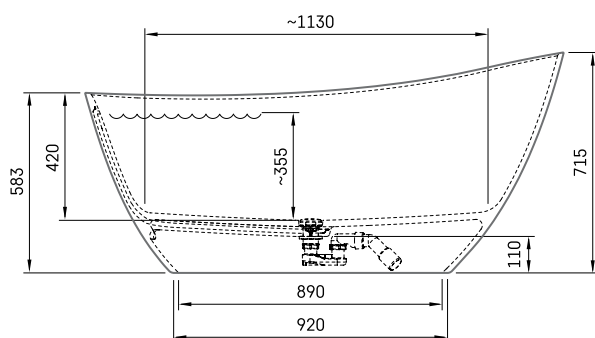

Perla Onda

TEHNISKĀ INFORMĀCIJA

Izmērs: 1575 x 740 mm, h = 715/583 mm

Materiāls: Akmens masas

Krāsa: Glossy Grey

Produkta kods: VAPERLOND/01

Svars: 106 kg

Tilpums: 240 l

TEHNISKIE RASĒJUMI

- LV Ieteicamā grīdas drenāžas zona
- LT kanalizācijas įvado montavimo grindyse zona
- EE Soovitustlik põranda dreenaazi asukoht
- EN Suggested floor drainage area
- RU Рекомендуемое место расположения дренажа в полу
- UA Зона підключення каналізації, що рекомендується
- PL Sugerowany obszar drenażu

- LV Pieļaujamās garuma un platuma robežnovirzes: līdz 1 m +/-5mm, virs 1 m -5/+10mm
- LT Leistini gaminio dydžio nuokrypiai 1m yra +/-5 mm, virš 1 m -5/+10 mm
- EE Mõõtmete lubatud viga pikkuses ja laiuses on 1m puhul +/-5mm, üle 1m -5/+10mm
- EN The tolerated error of dimensions for 1m is +/-5mm, above 1 -5/+10mm
- RU Допустимые изменения границ длины и ширины до 1м +/-5мм более 1м -5/+10мм
- UA Можливі зміни довжини та ширини до 1 м +/-5мм, більше 1 м -5/+10мм
- PL Dopuszczalne tolerancje długości i szerokości wynoszą +/-5 mm dla wymiarów do 1 m i +5/-10 mm dla wymiarów powyżej 1 m.