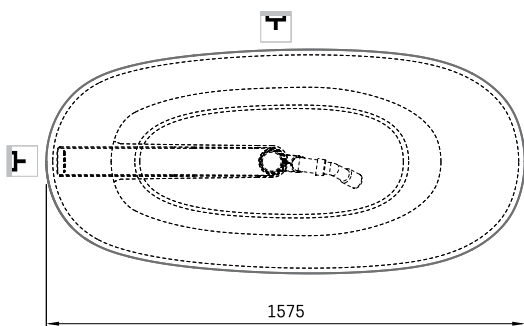

Perla Onda

TEHNISKĀ INFORMĀCIJA

Izmērs: 1575 x 740 mm, h = 715/583 mm

Materiāls: Akmens masas

Krāsa: Glossy Fog

Produkta kods: VAPERLOND/01

Svars: 106 kg

Tilpums: 240 l

TEHNISKIE RASĒJUMI

- LV Ieteicamā grīdas drenāžas zona
- LT kanalizācijas ievado montavimo grindyse zona
- EE Soovitustlik põranda dreenaazi asukoht
- EN Suggested floor drainage area
- RU Рекомендуемое место расположения дренажа в полу
- UA Зона підключення каналізації, що рекомендується
- PL Sugerowany obszar drenażu

- LV Pieļaujamās garuma un platuma robežnovirzes: līdz 1m +/-5mm, virs 1m -5/+10mm
- LT Leistini gaminio dydžio nuokrypiai 1m yra +/-5 mm, virš 1 m -5/+10 mm
- EE Mõõtmete lubatud viga pikkuses ja laiuses on 1m puhul +/-5mm, üle 1m -5/+10mm
- EN The tolerated error of dimensions for 1m is +/-5mm, above 1 -5/+10mm
- RU Допустимые изменения границ длины и ширины до 1м +/-5мм более 1м -5/+10мм
- UA Можливі зміни довжини та ширини до 1м +/-5мм, більше 1м -5/+10мм
- PL Dopuszczalne tolerancje długości i szerokości wynoszą +/-5 mm dla wymiarów do 1 m i +5/-10 mm dla wymiarów powyżej 1 m.