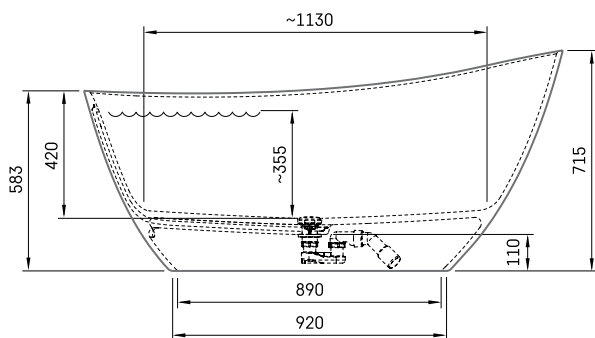

Perla Onda

TEHNISKĀ INFORMĀCIJA

Izmērs: 1575 x 740 mm, h = 715/583 mm

Materiāls: Akmens masas

Krāsa: Glossy Fog

Produkta kods: VAPERLOND/01

Svars: 106 kg

Tilpums: 240 l

TEHNISKIE RASĒJUMI

- LV Ieteicamā grīdas drenāžas zona
- LT kanalizācijas ievado montavimo grindyse zona
- EE Soovitustlik põranda dreenaazi asukoht
- EN Suggested floor drainage area
- RU Рекомендуемое место расположения дренажа в полу
- UA Зона підключення каналізації, що рекомендується
- PL Sugerowany obszar drenażu

- LV Pieļaujamās garuma un platuma robežnovirzes: līdz 1m +/-5mm, virs 1m -5/+10mm
- LT Leistini gaminio dydžio nuokrypiai 1m yra +/-5 mm, virš 1 m -5/+10 mm
- EE Mõõtmete lubatud viga pikkuses ja laiuses on 1m puhul +/-5mm, üle 1m -5/+10mm
- EN The tolerated error of dimensions for 1m is +/-5mm, above 1 -5/+10mm
- RU Допустимые изменения границ длины и ширины до 1м +/-5мм более 1м -5/+10мм
- UA Можливі зміни довжини та ширини до 1м +/-5мм, більше 1м -5/+10мм
- PL Dopuszczalne tolerancje długości i szerokości wynoszą +/-5 mm dla wymiarów do 1 m i +5/-10 mm dla wymiarów powyżej 1 m.