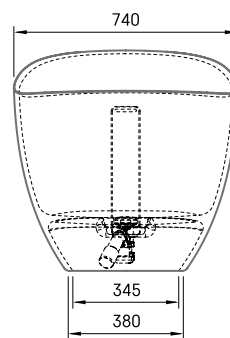

Perla Onda

TEHNISKĀ INFORMĀCIJA

Izmērs: 1575 x 740 mm, h = 715/583 mm

Materiāls: Akmens masas

Krāsa: Glossy Fog

Produkta kods: VAPERLOND/01

Svars: 106 kg

Tilpums: 240 l

TEHNISKIE RASĒJUMI

- LV Ieteicamā grīdas drenāžas zona
- LT kanalizācijas ievado montavimo grindyse zona
- EE Soovitustlik põranda dreenaazi asukoht
- EN Suggested floor drainage area
- RU Рекомендуемое место расположения дренажа в полу
- UA Зона підключення каналізації, що рекомендується
- PL Sugerowany obszar drenażu

- LV Pieļaujamās garuma un platuma robežnovirzes: līdz 1m +/-5mm, virs 1m -5/+10mm
- LT Leistini gaminio dydžio nuokrypiai 1m yra +/-5 mm, virš 1 m -5/+10 mm
- EE Mõõtmete lubatud viga pikkuses ja laiuses on 1m puhul +/-5mm, üle 1m -5/+10mm
- EN The tolerated error of dimensions for 1m is +/-5mm, above 1 -5/+10mm
- RU Допустимые изменения границ длины и ширины до 1м +/-5мм более 1м -5/+10мм
- UA Можливі зміни довжини та ширини до 1м +/-5мм, більше 1м -5/+10мм
- PL Dopuszczalne tolerancje długości i szerokości wynoszą +/-5 mm dla wymiarów do 1 m i +5/-10 mm dla wymiarów powyżej 1 m.