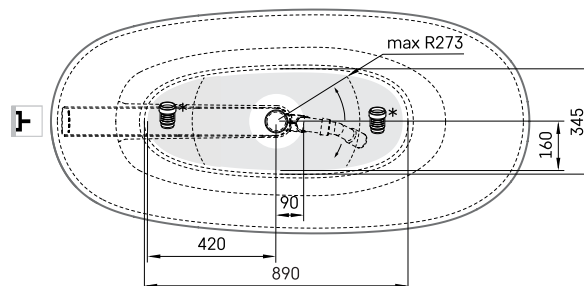

Perla Onda

TEHNISKĀ INFORMĀCIJA

Izmērs: 1575 x 740 mm, h = 715/583 mm

Materiāls: Akmens masas

Krāsa: Glossy Fog

Produkta kods: VAPERLOND/01

Svars: 106 kg

Tilpums: 240 l

TEHNISKIE RASĒJUMI

- LV Ieteicamā grīdas drenāžas zona
- LT kanalizācijas ievado montavimo grindyse zona
- EE Soovitustlik põranda dreenaazi asukoht
- EN Suggested floor drainage area
- RU Рекомендуемое место расположения дренажа в полу
- UA Зона підключення каналізації, що рекомендується
- PL Sugerowany obszar drenażu

- LV Pieļaujamās garuma un platuma robežnovirzes: līdz 1m +/-5mm, virs 1m -5/+10mm
- LT Leistini gaminio dydžio nuokrypiai 1m yra +/-5 mm, virš 1 m -5/+10 mm
- EE Mõõtmete lubatud viga pikkuses ja laiuses on 1m puhul +/-5mm, üle 1m -5/+10mm
- EN The tolerated error of dimensions for 1m is +/-5mm, above 1 -5/+10mm
- RU Допустимые изменения границ длины и ширины до 1м +/-5мм более 1м -5/+10мм
- UA Можливі зміни довжини та ширини до 1м +/-5мм, більше 1м -5/+10мм
- PL Dopuszczalne tolerancje długości i szerokości wynoszą +/-5 mm dla wymiarów do 1 m i +5/-10 mm dla wymiarów powyżej 1 m.