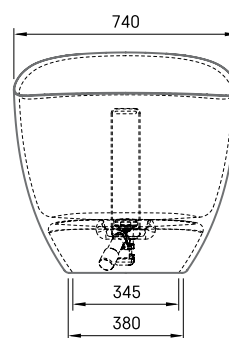

Perla Onda

TEHNISKĀ INFORMĀCIJA

Izmērs: 1575 x 740 mm, h = 715/583 mm

Materiāls: Akmens masas

Krāsa: Glossy Alpine White

Produkta kods: VAPERLOND/00

Svars: 106 kg

Tilpums: 240 l

TEHNISKIE RASĒJUMI

- LV Ieteicamā grīdas drenāžas zona
- LT kanalizācijas ievado montavimo grindyse zona
- EE Soovitustlik põranda dreenaazi asukoht
- EN Suggested floor drainage area
- RU Рекомендуемое место расположения дренажа в полу
- UA Зона підключення каналізації, що рекомендується
- PL Sugerowany obszar drenażu

- LV Pieļaujamās garuma un platuma robežnovirzes: līdz 1m +/-5mm, virs 1m -5/+10mm
- LT Leistini gaminio dydžio nuokrypiai 1m yra +/-5 mm, virš 1 m -5/+10 mm
- EE Mõõtmete lubatud viga pikkuses ja laiuses on 1m puhul +/-5mm, üle 1m -5/+10mm
- EN The tolerated error of dimensions for 1m is +/-5mm, above 1 -5/+10mm
- RU Допустимые изменения границ длины и ширины до 1м +/-5мм более 1м -5/+10мм
- UA Можливі зміни довжини та ширини до 1м +/-5мм, більше 1м -5/+10мм
- PL Dopuszczalne tolerancje długości i szerokości wynoszą +/-5 mm dla wymiarów do 1 m i +/-10 mm dla wymiarów powyżej 1 m.