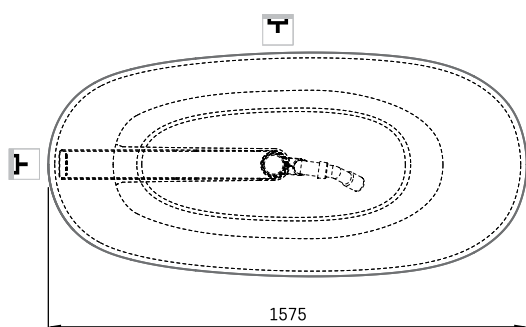

Perla Onda

TEHNISKĀ INFORMĀCIJA

Izmērs: 1575 x 740 mm, h = 715/583 mm

Materiāls: Akmens masas

Krāsa: Glossy Alpine White

Produkta kods: VAPERLOND/00

Svars: 106 kg

Tilpums: 240 l

TEHNISKIE RASĒJUMI

- LV Ieteicamā grīdas drenāžas zona
- LT kanalizācijas ievado montavimo grindyse zona
- EE Soovitustlik põranda dreenaazi asukoht
- EN Suggested floor drainage area
- RU Рекомендуемое место расположения дренажа в полу
- UA Зона підключення каналізації, що рекомендується
- PL Sugerowany obszar drenażu

- LV Pieļaujamās garuma un platuma robežnovirzes: līdz 1m +/-5mm, virs 1m -5/+10mm
- LT Leistini gaminio dydžio nuokrypiai 1m yra +/-5 mm, virš 1 m -5/+10 mm
- EE Mõõtmete lubatud viga pikkuses ja laiuses on 1m puhul +/-5mm, üle 1m -5/+10mm
- EN The tolerated error of dimensions for 1m is +/-5mm, above 1 -5/+10mm
- RU Допустимые изменения границ длины и ширины до 1м +/-5мм более 1м -5/+10мм
- UA Можливі зміни довжини та ширини до 1м +/-5мм, більше 1м -5/+10мм
- PL Dopuszczalne tolerancje długości i szerokości wynoszą +/-5 mm dla wymiarów do 1 m i +/-10 mm dla wymiarów powyżej 1 m.