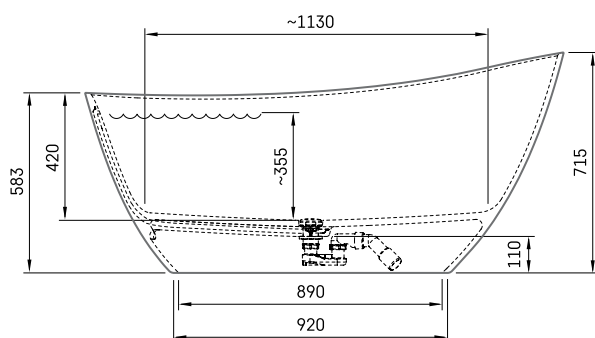

Perla Onda

TEHNISKĀ INFORMĀCIJA

Izmērs: 1575 x 740 mm, h = 715/583 mm

Materiāls: Akmens masas

Krāsa: Glossy Alpine White

Produkta kods: VAPERLOND/00

Svars: 106 kg

Tilpums: 240 l

TEHNISKIE RASĒJUMI

- LV Ieteicamā grīdas drenāžas zona
- LT kanalizācijas ievado montavimo grindyse zona
- EE Soovitustlik põranda dreenaazi asukoht
- EN Suggested floor drainage area
- RU Рекомендуемое место расположения дренажа в полу
- UA Зона підключення каналізації, що рекомендується
- PL Sugerowany obszar drenażu

- LV Pieļaujamās garuma un platuma robežnovirzes: līdz 1m +/-5mm, virs 1m -5/+10mm
- LT Leistini gaminio dydžio nuokrypiai 1m yra +/-5 mm, virš 1 m -5/+10 mm
- EE Mõõtmete lubatud viga pikkuses ja laiuses on 1m puhul +/-5mm, üle 1m -5/+10mm
- EN The tolerated error of dimensions for 1m is +/-5mm, above 1 -5/+10mm
- RU Допустимые изменения границ длины и ширины до 1м +/-5мм более 1м -5/+10мм
- UA Можливі зміни довжини та ширини до 1м +/-5мм, більше 1м -5/+10мм
- PL Dopuszczalne tolerancje długości i szerokości wynoszą +/-5 mm dla wymiarów do 1 m i +/-10 mm dla wymiarów powyżej 1 m.