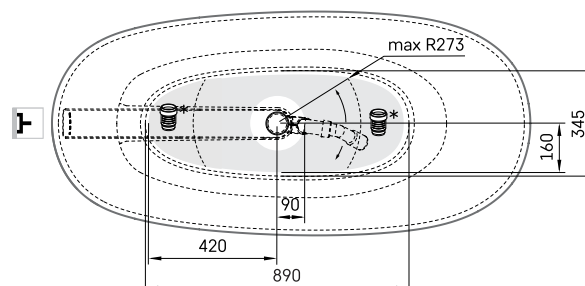

Perla Onda

TEHNISKĀ INFORMĀCIJA

Izmērs: 1575 x 740 mm, h = 715/583 mm

Materiāls: Akmens masas

Krāsa: Glossy Alpine White

Produkta kods: VAPERLOND/00

Svars: 106 kg

Tilpums: 240 l

TEHNISKIE RASĒJUMI

- LV Ieteicamā grīdas drenāžas zona
- LT kanalizācijas ievado montavimo grindyse zona
- EE Soovitustlik põranda dreenaazi asukoht
- EN Suggested floor drainage area
- RU Рекомендуемое место расположения дренажа в полу
- UA Зона підключення каналізації, що рекомендується
- PL Sugerowany obszar drenażu

- LV Pieļaujamās garuma un platuma robežnovirzes: līdz 1m +/-5mm, virs 1m -5/+10mm
- LT Leistini gaminio dydžio nuokrypiai 1m yra +/-5 mm, virš 1 m -5/+10 mm
- EE Mõõtmete lubatud viga pikkuses ja laiuses on 1m puhul +/-5mm, üle 1m -5/+10mm
- EN The tolerated error of dimensions for 1m is +/-5mm, above 1 -5/+10mm
- RU Допустимые изменения границ длины и ширины до 1м +/-5мм более 1м -5/+10мм
- UA Можливі зміни довжини та ширини до 1м +/-5мм, більше 1м -5/+10мм
- PL Dopuszczalne tolerancje długości i szerokości wynoszą +/-5 mm dla wymiarów do 1 m i +/-10 mm dla wymiarów powyżej 1 m.