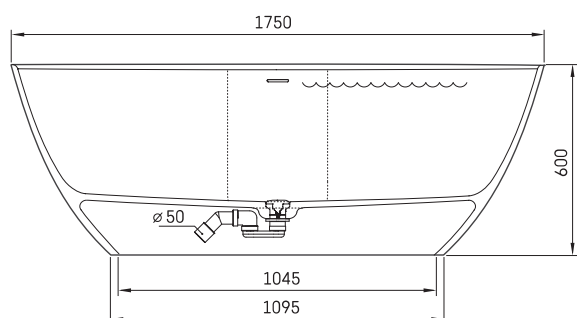

## TEHNISKĀ INFORMĀCIJA

Izmērs: 1750 x 760 mm, h = 600 mm

Materiāls: Silkstone

Krāsa: Matte White

Produkta kods: VAPERLS175/00

Svars: 98 kg

Tilpums: 316 l

## TEHNISKIE RASĒJUMI

- LV Ieteicamā grīdas drenāžas zona
- LT kanalizācijas ievado montavimo grindyse zona
- EE Soovitulik põranda dreenaazi asukoht
- EN Suggested floor drainage area
- RU Рекомендуемое место расположения дренажа в полу
- UA Зона підключення каналізації, що рекомендується
- PL Sugerowany obszar drenażu

- LV Pieļaujamās garuma un platuma robežnovirzes: līdz 1 m +/-5mm, virs 1 m -5/+10mm
- LT Leistini gaminio dydžio nuokrypiai 1m yra +/-5 mm, virš 1 m -5/+10 mm
- EE Mõõtmete lubatud viga pikkuses ja laiuses on 1m puhul +/-5mm, üle 1m -5/+10mm
- EN The tolerated error of dimensions for 1m is +/-5mm, above 1 -5/+10mm
- RU Допустимые изменения границ длины и ширины до 1м +/-5мм более 1м -5/+10мм
- UA Можливі зміни довжини та ширини до 1м +/-5мм, більше 1м -5/+10мм
- PL Dopuszczalne tolerancje długości i szerokości wynoszą +/-5 mm dla wymiarów do 1 m i +5/-10 mm dla wymiarów powyżej 1 m.