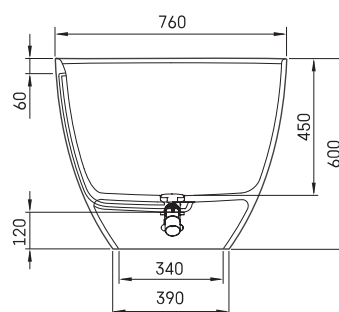

## TEHNISKĀ INFORMĀCIJA

Izmērs: 1750 x 760 mm, h = 600 mm

Materiāls: Silkstone

Krāsa: Matte White

Produkta kods: VAPERLS175/00

Svars: 98 kg

Tilpums: 316 l

## TEHNISKIE RASĒJUMI

- LV Ieteicamā grīdas drenāžas zona
- LT kanalizācijas ievado montavimo grindyse zona
- EE Soovitulik põranda dreenaazi asukoht
- EN Suggested floor drainage area
- RU Рекомендуемое место расположения дренажа в полу
- UA Зона підключення каналізації, що рекомендується
- PL Sugerowany obszar drenażu

- LV Pieļaujamās garuma un platuma robežnovirzes: līdz 1 m +/-5mm, virs 1 m -5/+10mm
- LT Leistini gaminio dydžio nuokrypiai 1m yra +/-5 mm, virš 1 m -5/+10 mm
- EE Mõõtmete lubatud viga pikkuses ja laiuses on 1m puhul +/-5mm, üle 1m -5/+10mm
- EN The tolerated error of dimensions for 1m is +/-5mm, above 1 -5/+10mm
- RU Допустимые изменения границ длины и ширины до 1м +/-5мм более 1м -5/+10мм
- UA Можливі зміни довжини та ширини до 1м +/-5мм, більше 1м -5/+10мм
- PL Dopuszczalne tolerancje długości i szerokości wynoszą +/-5 mm dla wymiarów do 1 m i +5/-10 mm dla wymiarów powyżej 1 m.