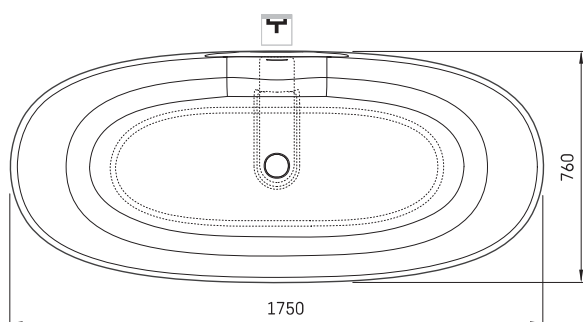

## TEHNISKĀ INFORMĀCIJA

Izmērs: 1750 x 760 mm, h = 600 mm

Materiāls: Silkstone

Krāsa: Matte White

Produkta kods: VAPERLS175/00

Svars: 98 kg

Tilpums: 316 l

## TEHNISKIE RASĒJUMI

- LV Ieteicamā grīdas drenāžas zona
- LT kanalizācijas ievado montavimo grindyse zona
- EE Soovitulik põranda dreenaazi asukoht
- EN Suggested floor drainage area
- RU Рекомендуемое место расположения дренажа в полу
- UA Зона підключення каналізації, що рекомендується
- PL Sugerowany obszar drenażu

- LV Pieļaujamās garuma un platuma robežnovirzes: līdz 1 m +/-5mm, virs 1 m -5/+10mm
- LT Leistini gaminio dydžio nuokrypiai 1m yra +/-5 mm, virš 1 m -5/+10 mm
- EE Mõõtmete lubatud viga pikkuses ja laiuses on 1m puhul +/-5mm, üle 1m -5/+10mm
- EN The tolerated error of dimensions for 1m is +/-5mm, above 1 -5/+10mm
- RU Допустимые изменения границ длины и ширины до 1м +/-5мм более 1м -5/+10мм
- UA Можливі зміни довжини та ширини до 1м +/-5мм, більше 1м -5/+10мм
- PL Dopuszczalne tolerancje długości i szerokości wynoszą +/-5 mm dla wymiarów do 1 m i +5/-10 mm dla wymiarów powyżej 1 m.