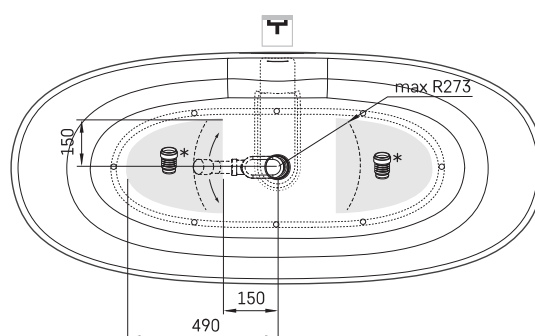

## TEHNISKĀ INFORMĀCIJA

Izmērs: 1750 x 760 mm, h = 600 mm

Materiāls: Silkstone

Krāsa: Matte White

Produkta kods: VAPERLS175/00

Svars: 98 kg

Tilpums: 316 l

## TEHNISKIE RASĒJUMI

- LV Ieteicamā grīdas drenāžas zona
- LT kanalizācijas ievado montavimo grindyse zona
- EE Soovitulik põranda dreenaazi asukoht
- EN Suggested floor drainage area
- RU Рекомендуемое место расположения дренажа в полу
- UA Зона підключення каналізації, що рекомендується
- PL Sugerowany obszar drenażu

- LV Pieļaujamās garuma un platuma robežnovirzes: līdz 1 m +/-5mm, virs 1 m -5/+10mm
- LT Leistini gaminio dydžio nuokrypiai 1m yra +/-5 mm, virš 1 m -5/+10 mm
- EE Mõõtmete lubatud viga pikkuses ja laiuses on 1m puhul +/-5mm, üle 1m -5/+10mm
- EN The tolerated error of dimensions for 1m is +/-5mm, above 1 -5/+10mm
- RU Допустимые изменения границ длины и ширины до 1м +/-5мм более 1м -5/+10мм
- UA Можливі зміни довжини та ширини до 1м +/-5мм, більше 1м -5/+10мм
- PL Dopuszczalne tolerancje długości i szerokości wynoszą +/-5 mm dla wymiarów do 1 m i +5/-10 mm dla wymiarów powyżej 1 m.