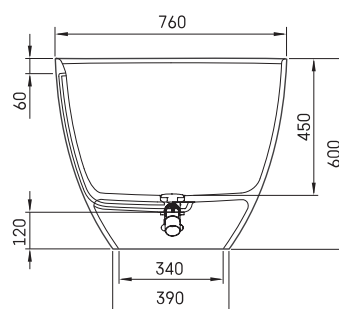

Perla 175

TEHNISKĀ INFORMĀCIJA

Izmērs: 1750 x 760 mm, h = 600 mm

Materiāls: Silkstone

Krāsa: Matte Grey

Produkta kods: VAPERLS175/03

Svars: 98 kg

Tilpums: 316 l

TEHNISKIE RASĒJUMI

- LV Ieteicamā grīdas drenāžas zona
- LT kanalizācijas ievado montavimo grindyse zona
- EE Soovitustlik põranda dreenaazi asukoht
- EN Suggested floor drainage area
- RU Рекомендуемое место расположения дренажа в полу
- UA Зона підключення каналізації, що рекомендується
- PL Sugerowany obszar drenażu

- LV Pieļaujams garuma un platuma robežnovirzes: līdz 1 m +/-5mm, virs 1 m -5/+10mm
- LT Leistini gaminio dydžio nuokrypiai 1m yra +/-5 mm, virš 1 m -5/+10 mm
- EE Mõõtmete lubatud viga pikkuses ja laiuses on 1m puhul +/-5mm, üle 1m -5/+10mm
- EN The tolerated error of dimensions for 1m is +/-5mm, above 1 -5/+10mm
- RU Допустимые изменения границ длины и ширины до 1м +/-5мм более 1м -5/+10мм
- UA Можливі зміни довжини та ширини до 1м +/-5мм, більше 1м -5/+10мм
- PL Dopuszczalne tolerancje długości i szerokości wynoszą +/-5 mm dla wymiarów do 1 m i +5/-10 mm dla wymiarów powyżej 1 m.