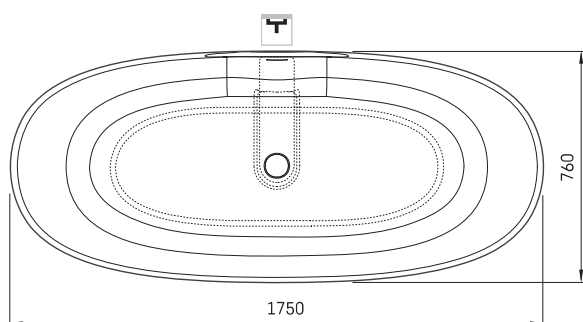

Perla 175

TEHNISKĀ INFORMĀCIJA

Izmērs: 1750 x 760 mm, h = 600 mm

Materiāls: Silkstone

Krāsa: Matte Grey

Produkta kods: VAPERLS175/03

Svars: 98 kg

Tilpums: 316 l

TEHNISKIE RASĒJUMI

- LV Ieteicamā grīdas drenāžas zona
- LT kanalizācijas ievado montavimo grindyse zona
- EE Soovitustlik põranda dreenaazi asukoht
- EN Suggested floor drainage area
- RU Рекомендуемое место расположения дренажа в полу
- UA Зона підключення каналізації, що рекомендується
- PL Sugerowany obszar drenażu

- LV Pieļaujams garuma un platuma robežnovirzes: līdz 1 m +/-5mm, virs 1 m -5/+10mm
- LT Leistini gaminio dydžio nuokrypiai 1m yra +/-5 mm, virš 1 m -5/+10 mm
- EE Mõõtmete lubatud viga pikkuses ja laiuses on 1m puhul +/-5mm, üle 1m -5/+10mm
- EN The tolerated error of dimensions for 1m is +/-5mm, above 1 -5/+10mm
- RU Допустимые изменения границ длины и ширины до 1м +/-5мм более 1м -5/+10мм
- UA Можливі зміни довжини та ширини до 1м +/-5мм, більше 1м -5/+10мм
- PL Dopuszczalne tolerancje długości i szerokości wynoszą +/-5 mm dla wymiarów do 1 m i +5/-10 mm dla wymiarów powyżej 1 m.