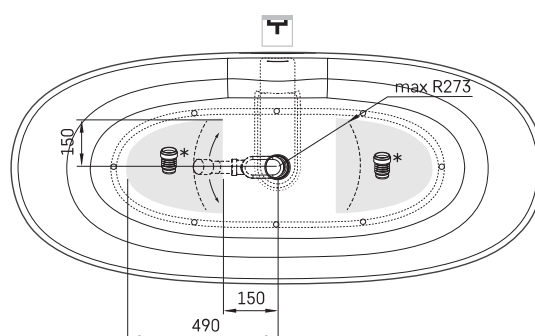

Perla 175

TEHNISKĀ INFORMĀCIJA

Izmērs: 1750 x 760 mm, h = 600 mm

Materiāls: Silkstone

Krāsa: Matte Grey

Produkta kods: VAPERLS175/03

Svars: 98 kg

Tilpums: 316 l

TEHNISKIE RASĒJUMI

- LV Ieteicamā grīdas drenāžas zona
- LT kanalizācijas ievado montavimo grindyse zona
- EE Soovitustlik põranda dreenaazi asukoht
- EN Suggested floor drainage area
- RU Рекомендуемое место расположения дренажа в полу
- UA Зона підключення каналізації, що рекомендується
- PL Sugerowany obszar drenażu

- LV Pieļaujams garuma un platuma robežnovirzes: līdz 1 m +/-5mm, virs 1 m -5/+10mm
- LT Leistini gaminio dydžio nuokrypiai 1m yra +/-5 mm, virš 1 m -5/+10 mm
- EE Mõõtmete lubatud viga pikkuses ja laiuses on 1m puhul +/-5mm, üle 1m -5/+10mm
- EN The tolerated error of dimensions for 1m is +/-5mm, above 1 -5/+10mm
- RU Допустимые изменения границ длины и ширины до 1м +/-5мм более 1м -5/+10мм
- UA Можливі зміни довжини та ширини до 1м +/-5мм, більше 1м -5/+10мм
- PL Dopuszczalne tolerancje długości i szerokości wynoszą +/-5 mm dla wymiarów do 1 m i +5/-10 mm dla wymiarów powyżej 1 m.