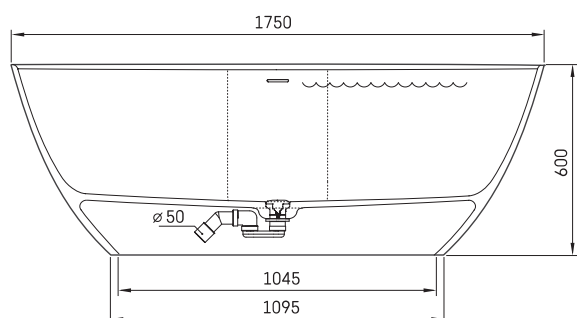

Perla 175

TEHNISKĀ INFORMĀCIJA

Izmērs: 1750 x 760 mm, h = 600 mm

Materiāls: Silkstone

Krāsa: Matte Grey

Produkta kods: VAPERLS175/03

Svars: 98 kg

Tilpums: 316 l

TEHNISKIE RASĒJUMI

- LV Ieteicamā grīdas drenāžas zona
- LT kanalizācijas ievado montavimo grindyse zona
- EE Soovitustlik põranda dreenaazi asukoht
- EN Suggested floor drainage area
- RU Рекомендуемое место расположения дренажа в полу
- UA Зона підключення каналізації, що рекомендується
- PL Sugerowany obszar drenażu

- LV Pieļaujams garuma un platuma robežnovirzes: līdz 1 m +/-5mm, virs 1 m -5/+10mm
- LT Leistini gaminio dydžio nuokrypiai 1m yra +/-5 mm, virš 1 m -5/+10 mm
- EE Mõõtmete lubatud viga pikkuses ja laiuses on 1m puhul +/-5mm, üle 1m -5/+10mm
- EN The tolerated error of dimensions for 1m is +/-5mm, above 1 -5/+10mm
- RU Допустимые изменения границ длины и ширины до 1м +/-5мм более 1м -5/+10мм
- UA Можливі зміни довжини та ширини до 1м +/-5мм, більше 1м -5/+10мм
- PL Dopuszczalne tolerancje długości i szerokości wynoszą +/-5 mm dla wymiarów do 1 m i +5/-10 mm dla wymiarów powyżej 1 m.