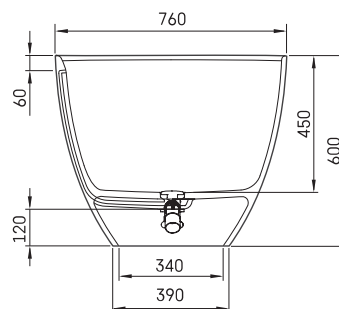

Perla 175

TEHNISKĀ INFORMĀCIJA

Izmērs: 1750 x 760 mm, h = 600 mm

Materiāls: Silkstone

Krāsa: Matte Caffelatte

Produkta kods: VAPERLS175/04

Svars: 98 kg

Tilpums: 316 l

TEHNISKIE RASĒJUMI

- LV Ieteicamā grīdas drenāžas zona
- LT kanalizācijas ievado montavimo grindyse zona
- EE Soovitavlik põranda dreenaazi asukoht
- EN Suggested floor drainage area
- RU Рекомендуемое место расположения дренажа в полу
- UA Зона підключення каналізації, що рекомендується
- PL Sugerowany obszar drenażu

- LV Pieļaujamās garuma un platuma robežnovirzes: līdz 1 m +/-5mm, virs 1 m -5/+10mm
- LT Leistini gaminio dydžio nuokrypiai 1m yra +/-5 mm, virš 1 m -5/+10 mm
- EE Mõõtmete lubatud viga pikkuses ja laiuses on 1m puhul +/-5mm, üle 1m -5/+10mm
- EN The tolerated error of dimensions for 1m is +/-5mm, above 1 -5/+10mm
- RU Допустимые изменения границ длины и ширины до 1м +/-5мм более 1м -5/+10мм
- UA Можливі зміни довжини та ширини до 1м +/-5мм, більше 1м -5/+10мм
- PL Dopuszczalne tolerancje długości i szerokości wynoszą +/-5 mm dla wymiarów do 1 m i +5/-10 mm dla wymiarów powyżej 1 m.