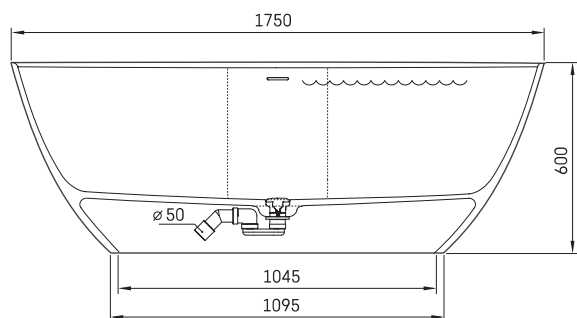

Perla 175

TEHNISKĀ INFORMĀCIJA

Izmērs: 1750 x 760 mm, h = 600 mm

Materiāls: Silkstone

Krāsa: Matte Caffelatte

Produkta kods: VAPERLS175/04

Svars: 98 kg

Tilpums: 316 l

TEHNISKIE RASĒJUMI

- LV Ieteicamā grīdas drenāžas zona
- LT kanalizācijas ievado montavimo grindyse zona
- EE Soovitavlik põranda dreenaazi asukoht
- EN Suggested floor drainage area
- RU Рекомендуемое место расположения дренажа в полу
- UA Зона підключення каналізації, що рекомендується
- PL Sugerowany obszar drenażu

- LV Pieļaujamās garuma un platuma robežnovirzes: līdz 1 m +/-5mm, virs 1 m -5/+10mm
- LT Leistini gaminio dydžio nuokrypiai 1m yra +/-5 mm, virš 1 m -5/+10 mm
- EE Mõõtmete lubatud viga pikkuses ja laiuses on 1m puhul +/-5mm, üle 1m -5/+10mm
- EN The tolerated error of dimensions for 1m is +/-5mm, above 1 -5/+10mm
- RU Допустимые изменения границ длины и ширины до 1м +/-5мм более 1м -5/+10мм
- UA Можливі зміни довжини та ширини до 1м +/-5мм, більше 1м -5/+10мм
- PL Dopuszczalne tolerancje długości i szerokości wynoszą +/-5 mm dla wymiarów do 1 m i +5/-10 mm dla wymiarów powyżej 1 m.