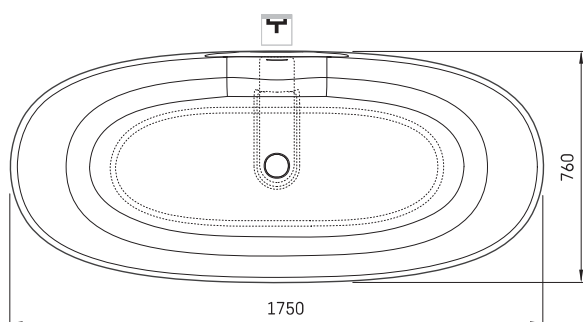

Perla 175

TEHNISKĀ INFORMĀCIJA

Izmērs: 1750 x 760 mm, h = 600 mm

Materiāls: Silkstone

Krāsa: Matte Caffelatte

Produkta kods: VAPERLS175/04

Svars: 98 kg

Tilpums: 316 l

TEHNISKIE RASĒJUMI

- LV Ieteicamā grīdas drenāžas zona
- LT kanalizācijas ievado montavimo grindyse zona
- EE Soovitavlik põranda dreenaazi asukoht
- EN Suggested floor drainage area
- RU Рекомендуемое место расположения дренажа в полу
- UA Зона підключення каналізації, що рекомендується
- PL Sugerowany obszar drenażu

- LV Pieļaujamās garuma un platuma robežnovirzes: līdz 1 m +/-5mm, virs 1 m -5/+10mm
- LT Leistini gaminio dydžio nuokrypiai 1m yra +/-5 mm, virš 1 m -5/+10 mm
- EE Mõõtmete lubatud viga pikkuses ja laiuses on 1m puhul +/-5mm, üle 1m -5/+10mm
- EN The tolerated error of dimensions for 1m is +/-5mm, above 1 -5/+10mm
- RU Допустимые изменения границ длины и ширины до 1м +/-5мм более 1м -5/+10мм
- UA Можливі зміни довжини та ширини до 1м +/-5мм, більше 1м -5/+10мм
- PL Dopuszczalne tolerancje długości i szerokości wynoszą +/-5 mm dla wymiarów do 1 m i +5/-10 mm dla wymiarów powyżej 1 m.