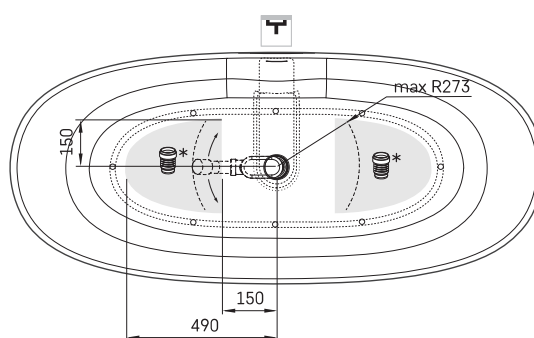

Perla 175

TEHNISKĀ INFORMĀCIJA

Izmērs: 1750 x 760 mm, h = 600 mm

Materiāls: Silkstone

Krāsa: Matte Caffelatte

Produkta kods: VAPERLS175/04

Svars: 98 kg

Tilpums: 316 l

TEHNISKIE RASĒJUMI

- LV Ieteicamā grīdas drenāžas zona
- LT kanalizācijas ievado montavimo grindyse zona
- EE Soovitavlik põranda dreenaazi asukoht
- EN Suggested floor drainage area
- RU Рекомендуемое место расположения дренажа в полу
- UA Зона підключення каналізації, що рекомендується
- PL Sugerowany obszar drenażu

- LV Pieļaujamās garuma un platuma robežnovirzes: līdz 1 m +/-5mm, virs 1 m -5/+10mm
- LT Leistini gaminio dydžio nuokrypiai 1m yra +/-5 mm, virš 1 m -5/+10 mm
- EE Mõõtmete lubatud viga pikkuses ja laiuses on 1m puhul +/-5mm, üle 1m -5/+10mm
- EN The tolerated error of dimensions for 1m is +/-5mm, above 1 -5/+10mm
- RU Допустимые изменения границ длины и ширины до 1м +/-5мм более 1м -5/+10мм
- UA Можливі зміни довжини та ширини до 1м +/-5мм, більше 1м -5/+10мм
- PL Dopuszczalne tolerancje długości i szerokości wynoszą +/-5 mm dla wymiarów do 1 m i +5/-10 mm dla wymiarów powyżej 1 m.