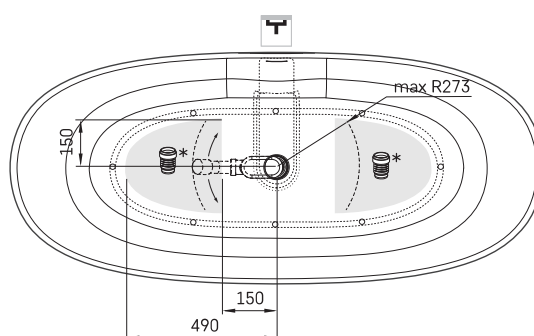

## TEHNISKĀ INFORMĀCIJA

Izmērs: 1750 x 760 mm, h = 600 mm

Materiāls: Silkstone

Krāsa: Graphite

Produkta kods: VAPERLS175/01

Svars: 98 kg

Tilpums: 316 l

## TEHNISKIE RASĒJUMI

- LV Ieteicamā grīdas drenāžas zona
- LT kanalizācijas ievado montavimo grindyse zona
- EE Soovitavlik põranda dreenaazi asukoht
- EN Suggested floor drainage area
- RU Рекомендуемое место расположения дренажа в полу
- UA Зона підключення каналізації, що рекомендується
- PL Sugerowany obszar drenażu

- LV Pieļaujams garuma un platuma robežnovirzes: līdz 1 m +/-5mm, virs 1 m -5/+10mm
- LT Leistini gaminio dydžio nuokrypiai 1m yra +/-5 mm, virš 1 m -5/+10 mm
- EE Mõõtmete lubatud viga pikkuses ja laiuses on 1m puhul +/-5mm, üle 1m -5/+10mm
- EN The tolerated error of dimensions for 1m is +/-5mm, above 1 -5/+10mm
- RU Допустимые изменения границ длины и ширины до 1м +/-5мм более 1м -5/+10мм
- UA Можливі зміни довжини та ширини до 1м +/-5мм, більше 1м -5/+10мм
- PL Dopuszczalne tolerancje długości i szerokości wynoszą +/-5 mm dla wymiarów do 1 m i +5/-10 mm dla wymiarów powyżej 1 m.