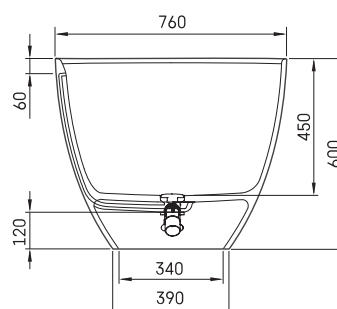

## TEHNISKĀ INFORMĀCIJA

Izmērs: 1750 x 760 mm, h = 600 mm

Materiāls: Silkstone

Krāsa: Graphite

Produkta kods: VAPERLS175/01

Svars: 98 kg

Tilpums: 316 l

## TEHNISKIE RASĒJUMI

- LV Ieteicamā grīdas drenāžas zona
- LT kanalizācijas ievado montavimo grindyse zona
- EE Soovitavlik põranda dreenaazi asukoht
- EN Suggested floor drainage area
- RU Рекомендуемое место расположения дренажа в полу
- UA Зона підключення каналізації, що рекомендується
- PL Sugerowany obszar drenażu

- LV Pieļaujams garuma un platuma robežnovirzes: līdz 1 m +/-5mm, virs 1 m -5/+10mm
- LT Leistini gaminio dydžio nuokrypiai 1m yra +/-5 mm, virš 1 m -5/+10 mm
- EE Mõõtmete lubatud viga pikkuses ja laiuses on 1m puhul +/-5mm, üle 1m -5/+10mm
- EN The tolerated error of dimensions for 1m is +/-5mm, above 1 -5/+10mm
- RU Допустимые изменения границ длины и ширины до 1м +/-5мм более 1м -5/+10мм
- UA Можливі зміни довжини та ширини до 1м +/-5мм, більше 1м -5/+10мм
- PL Dopuszczalne tolerancje długości i szerokości wynoszą +/-5 mm dla wymiarów do 1 m i +5/-10 mm dla wymiarów powyżej 1 m.