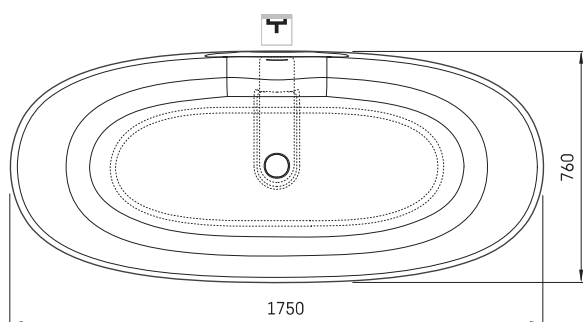

## TEHNISKĀ INFORMĀCIJA

Izmērs: 1750 x 760 mm, h = 600 mm

Materiāls: Silkstone

Krāsa: Graphite

Produkta kods: VAPERLS175/01

Svars: 98 kg

Tilpums: 316 l

## TEHNISKIE RASĒJUMI

- LV Ieteicamā grīdas drenāžas zona
- LT kanalizācijas ievado montavimo grindyse zona
- EE Soovitavlik põranda dreenaazi asukoht
- EN Suggested floor drainage area
- RU Рекомендуемое место расположения дренажа в полу
- UA Зона підключення каналізації, що рекомендується
- PL Sugerowany obszar drenażu

- LV Pieļaujams garuma un platuma robežnovirzes: līdz 1 m +/-5mm, virs 1 m -5/+10mm
- LT Leistini gaminio dydžio nuokrypiai 1m yra +/-5 mm, virš 1 m -5/+10 mm
- EE Mõõtmete lubatud viga pikkuses ja laiuses on 1m puhul +/-5mm, üle 1m -5/+10mm
- EN The tolerated error of dimensions for 1m is +/-5mm, above 1 -5/+10mm
- RU Допустимые изменения границ длины и ширины до 1м +/-5мм более 1м -5/+10мм
- UA Можливі зміни довжини та ширини до 1м +/-5мм, більше 1м -5/+10мм
- PL Dopuszczalne tolerancje długości i szerokości wynoszą +/-5 mm dla wymiarów do 1 m i +5/-10 mm dla wymiarów powyżej 1 m.