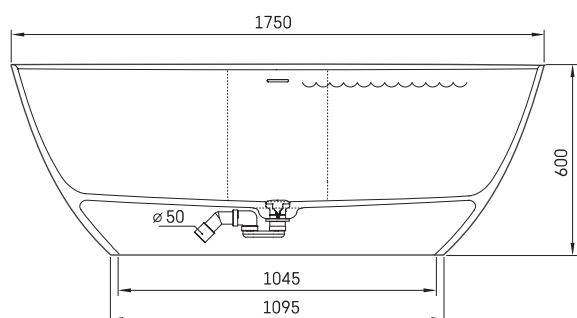

## TEHNISKĀ INFORMĀCIJA

Izmērs: 1750 x 760 mm, h = 600 mm

Materiāls: Silkstone

Krāsa: Graphite

Produkta kods: VAPERLS175/01

Svars: 98 kg

Tilpums: 316 l

## TEHNISKIE RASĒJUMI

- LV Ieteicamā grīdas drenāžas zona
- LT kanalizācijas ievado montavimo grindyse zona
- EE Soovitavlik põranda dreenaazi asukoht
- EN Suggested floor drainage area
- RU Рекомендуемое место расположения дренажа в полу
- UA Зона підключення каналізації, що рекомендується
- PL Sugerowany obszar drenażu

- LV Pieļaujams garuma un platuma robežnovirzes: līdz 1 m +/-5mm, virs 1 m -5/+10mm
- LT Leistini gaminio dydžio nuokrypiai 1m yra +/-5 mm, virš 1 m -5/+10 mm
- EE Mõõtmete lubatud viga pikkuses ja laiuses on 1m puhul +/-5mm, üle 1m -5/+10mm
- EN The tolerated error of dimensions for 1m is +/-5mm, above 1 -5/+10mm
- RU Допустимые изменения границ длины и ширины до 1м +/-5мм более 1м -5/+10мм
- UA Можливі зміни довжини та ширини до 1м +/-5мм, більше 1м -5/+10мм
- PL Dopuszczalne tolerancje długości i szerokości wynoszą +/-5 mm dla wymiarów do 1 m i +5/-10 mm dla wymiarów powyżej 1 m.