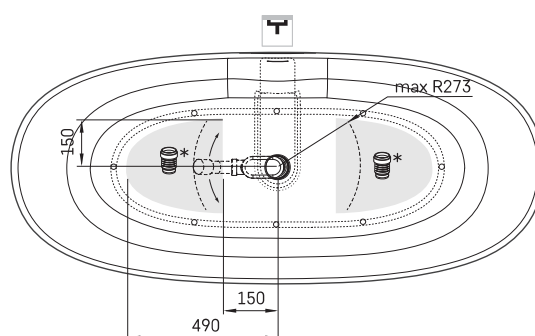

Perla 175

TEHNISKĀ INFORMĀCIJA

Izmērs: 1750 x 760 mm, h = 600 mm

Materiāls: Akmens masas

Krāsa: Glossy Fog

Produkta kods: VAPERL175/01

Svars: 98 kg

Tilpums: 316 l

TEHNISKIE RASĒJUMI

- LV Ieteicamā grīdas drenāžas zona
- LT kanalizācijas ievado montavimo grindyse zona
- EE Soovituslik põranda dreenaazi asukoht
- EN Suggested floor drainage area
- RU Рекомендуемое место расположения дренажа в полу
- UA Зона підключення каналізації, що рекомендується
- PL Sugerowany obszar drenażu

- LV Pieļaujams garuma un platuma robežnovirzes: līdz 1 m +/-5mm, virs 1 m -5/+10mm
- LT Leistini gaminio dydžio nuokrypiai 1m yra +/-5 mm, virš 1 m -5/+10 mm
- EE Mõõtmete lubatud viga pikkuses ja laiuses on 1m puhul +/-5mm, üle 1m -5/+10mm
- EN The tolerated error of dimensions for 1m is +/-5mm, above 1 -5/+10mm
- RU Допустимые изменения границ длины и ширины до 1м +/-5мм более 1м -5/+10мм
- UA Можливі зміни довжини та ширини до 1 м +/-5 мм, більше 1 м -5/+10 мм
- PL Dopuszczalne tolerancje długości i szerokości wynoszą +/-5 mm dla wymiarów do 1 m i +/-10 mm dla wymiarów powyżej 1 m.