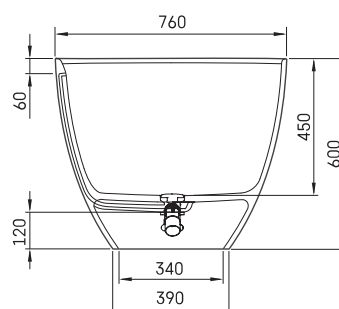

Perla 175

TEHNISKĀ INFORMĀCIJA

Izmērs: 1750 x 760 mm, h = 600 mm

Materiāls: Akmens masas

Krāsa: Glossy Fog

Produkta kods: VAPERL175/01

Svars: 98 kg

Tilpums: 316 l

TEHNISKIE RASĒJUMI

- LV Ieteicamā grīdas drenāžas zona
- LT kanalizācijas ievado montavimo grindyse zona
- EE Soovituslik põranda dreenaazi asukoht
- EN Suggested floor drainage area
- RU Рекомендуемое место расположения дренажа в полу
- UA Зона підключення каналізації, що рекомендується
- PL Sugerowany obszar drenażu

- LV Pieļaujams garuma un platuma robežnovirzes: līdz 1 m +/-5mm, virs 1 m -5/+10mm
- LT Leistini gaminio dydžio nuokrypiai 1m yra +/-5 mm, virš 1 m -5/+10 mm
- EE Mõõtmete lubatud viga pikkuses ja laiuses on 1m puhul +/-5mm, üle 1m -5/+10mm
- EN The tolerated error of dimensions for 1m is +/-5mm, above 1 -5/+10mm
- RU Допустимые изменения границ длины и ширины до 1м +/-5мм более 1м -5/+10мм
- UA Можливі зміни довжини та ширини до 1 м +/-5 мм, більше 1 м -5/+10 мм
- PL Dopuszczalne tolerancje długości i szerokości wynoszą +/-5 mm dla wymiarów do 1 m i +/-10 mm dla wymiarów powyżej 1 m.