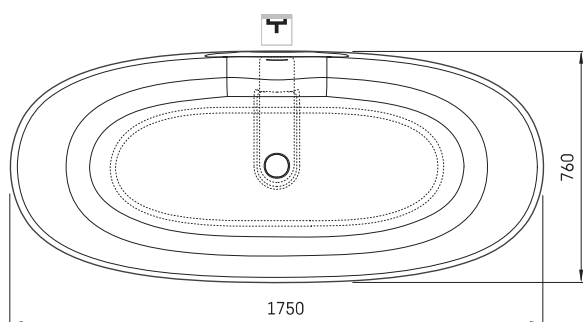

Perla 175

TEHNISKĀ INFORMĀCIJA

Izmērs: 1750 x 760 mm, h = 600 mm

Materiāls: Akmens masas

Krāsa: Glossy Fog

Produkta kods: VAPERL175/01

Svars: 98 kg

Tilpums: 316 l

TEHNISKIE RASĒJUMI

- LV Ieteicamā grīdas drenāžas zona
- LT kanalizācijas ievado montavimo grindyse zona
- EE Soovituslik põranda dreenaazi asukoht
- EN Suggested floor drainage area
- RU Рекомендуемое место расположения дренажа в полу
- UA Зона підключення каналізації, що рекомендується
- PL Sugerowany obszar drenażu

- LV Pieļaujams garuma un platuma robežnovirzes: līdz 1 m +/-5mm, virs 1 m -5/+10mm
- LT Leistini gaminio dydžio nuokrypiai 1m yra +/-5 mm, virš 1 m -5/+10 mm
- EE Mõõtmete lubatud viga pikkuses ja laiuses on 1m puhul +/-5mm, üle 1m -5/+10mm
- EN The tolerated error of dimensions for 1m is +/-5mm, above 1 -5/+10mm
- RU Допустимые изменения границ длины и ширины до 1м +/-5мм более 1м -5/+10мм
- UA Можливі зміни довжини та ширини до 1 м +/-5 мм, більше 1 м -5/+10 мм
- PL Dopuszczalne tolerancje długości i szerokości wynoszą +/-5 mm dla wymiarów do 1 m i +/-10 mm dla wymiarów powyżej 1 m.