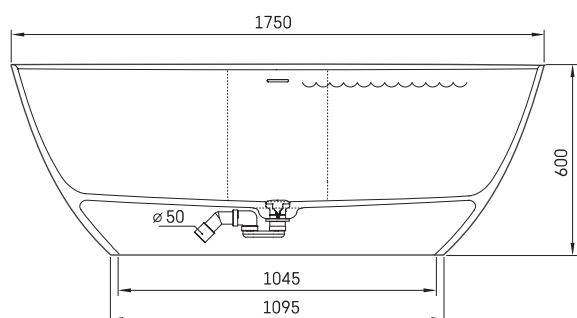

Perla 175

TEHNISKĀ INFORMĀCIJA

Izmērs: 1750 x 760 mm, h = 600 mm

Materiāls: Akmens masas

Krāsa: Glossy Fog

Produkta kods: VAPERL175/01

Svars: 98 kg

Tilpums: 316 l

TEHNISKIE RASĒJUMI

- LV Ieteicamā grīdas drenāžas zona
- LT kanalizācijas ievado montavimo grindyse zona
- EE Soovituslik põranda dreenaazi asukoht
- EN Suggested floor drainage area
- RU Рекомендуемое место расположения дренажа в полу
- UA Зона підключення каналізації, що рекомендується
- PL Sugerowany obszar drenażu

- LV Pieļaujams garuma un platuma robežnovirzes: līdz 1 m +/-5mm, virs 1 m -5/+10mm
- LT Leistini gaminio dydžio nuokrypiai 1m yra +/-5 mm, virš 1 m -5/+10 mm
- EE Mõõtmete lubatud viga pikkuses ja laiuses on 1m puhul +/-5mm, üle 1m -5/+10mm
- EN The tolerated error of dimensions for 1m is +/-5mm, above 1 -5/+10mm
- RU Допустимые изменения границ длины и ширины до 1м +/-5мм более 1м -5/+10мм
- UA Можливі зміни довжини та ширини до 1 м +/-5 мм, більше 1 м -5/+10 мм
- PL Dopuszczalne tolerancje długości i szerokości wynoszą +/-5 mm dla wymiarów do 1 m i +/-10 mm dla wymiarów powyżej 1 m.