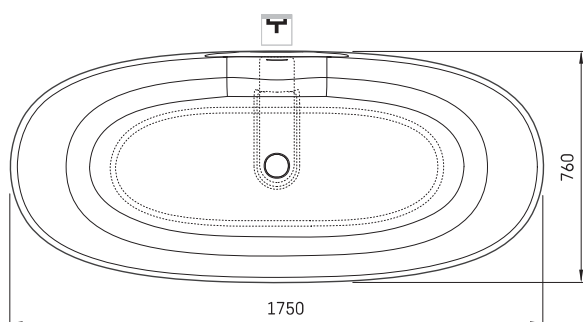

Perla 175

TEHNISKĀ INFORMĀCIJA

Izmērs: 1750 x 760 mm, h = 600 mm

Materiāls: Akmens masas

Krāsa: Glossy Alpine White

Produkta kods: VAPERL175/00

Svars: 98 kg

Tilpums: 316 l

TEHNISKIE RASĒJUMI

- LV Ieteicamā grīdas drenāžas zona
- LT kanalizācijas ievado montavimo grindyse zona
- EE Soovitustlik põranda dreenaazi asukoht
- EN Suggested floor drainage area
- RU Рекомендуемое место расположения дренажа в полу
- UA Зона підключення каналізації, що рекомендується
- PL Sugerowany obszar drenażu

- LV Pieļaujams garuma un platuma robežnovirzes: līdz 1 m +/-5mm, virs 1 m -5/+10mm
- LT Leistini gaminio dydžio nuokrypiai 1m yra +/-5 mm, virš 1 m -5/+10 mm
- EE Mõõtmete lubatud viga pikkuses ja laiuses on 1m puhul +/-5mm, üle 1m -5/+10mm
- EN The tolerated error of dimensions for 1m is +/-5mm, above 1 -5/+10mm
- RU Допустимые изменения границ длины и ширины до 1м +/-5мм более 1м -5/+10мм
- UA Можливі зміни довжини та ширини до 1 м +/-5 мм, більше 1 м -5/+10 мм
- PL Dopuszczalne tolerancje długości i szerokości wynoszą +/-5 mm dla wymiarów do 1 m i +5/-10 mm dla wymiarów powyżej 1 m.