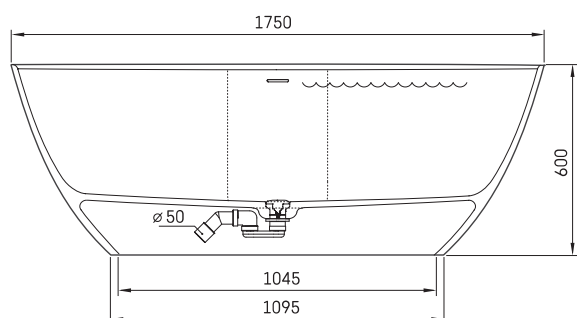

Perla 175

TEHNISKĀ INFORMĀCIJA

Izmērs: 1750 x 760 mm, h = 600 mm

Materiāls: Akmens masas

Krāsa: Glossy Alpine White

Produkta kods: VAPERL175/00

Svars: 98 kg

Tilpums: 316 l

TEHNISKIE RASĒJUMI

- LV Ieteicamā grīdas drenāžas zona
- LT kanalizācijas ievado montavimo grindyse zona
- EE Soovitustlik põranda dreenaazi asukoht
- EN Suggested floor drainage area
- RU Рекомендуемое место расположения дренажа в полу
- UA Зона підключення каналізації, що рекомендується
- PL Sugerowany obszar drenażu

- LV Pieļaujams garuma un platuma robežnovirzes: līdz 1 m +/-5mm, virs 1 m -5/+10mm
- LT Leistini gaminio dydžio nuokrypiai 1m yra +/-5 mm, virš 1 m -5/+10 mm
- EE Mõõtmete lubatud viga pikkuses ja laiuses on 1m puhul +/-5mm, üle 1m -5/+10mm
- EN The tolerated error of dimensions for 1m is +/-5mm, above 1 -5/+10mm
- RU Допустимые изменения границ длины и ширины до 1м +/-5мм более 1м -5/+10мм
- UA Можливі зміни довжини та ширини до 1 м +/-5 мм, більше 1 м -5/+10 мм
- PL Dopuszczalne tolerancje długości i szerokości wynoszą +/-5 mm dla wymiarów do 1 m i +5/-10 mm dla wymiarów powyżej 1 m.