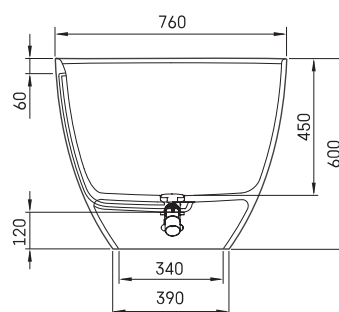

Perla 175

TEHNISKĀ INFORMĀCIJA

Izmērs: 1750 x 760 mm, h = 600 mm

Materiāls: Akmens masas

Krāsa: Glossy Alpine White

Produkta kods: VAPERL175/00

Svars: 98 kg

Tilpums: 316 l

TEHNISKIE RASĒJUMI

- LV Ieteicamā grīdas drenāžas zona
- LT kanalizācijas ievado montavimo grindyse zona
- EE Soovitustlik põranda dreenaazi asukoht
- EN Suggested floor drainage area
- RU Рекомендуемое место расположения дренажа в полу
- UA Зона підключення каналізації, що рекомендується
- PL Sugerowany obszar drenażu

- LV Pieļaujams garuma un platuma robežnovirzes: līdz 1 m +/-5mm, virs 1 m -5/+10mm
- LT Leistini gaminio dydžio nuokrypiai 1m yra +/-5 mm, virš 1 m -5/+10 mm
- EE Mõõtmete lubatud viga pikkuses ja laiuses on 1m puhul +/-5mm, üle 1m -5/+10mm
- EN The tolerated error of dimensions for 1m is +/-5mm, above 1 -5/+10mm
- RU Допустимые изменения границ длины и ширины до 1м +/-5мм более 1м -5/+10мм
- UA Можливі зміни довжини та ширини до 1 м +/-5 мм, більше 1 м -5/+10 мм
- PL Dopuszczalne tolerancje długości i szerokości wynoszą +/-5 mm dla wymiarów do 1 m i +5/-10 mm dla wymiarów powyżej 1 m.