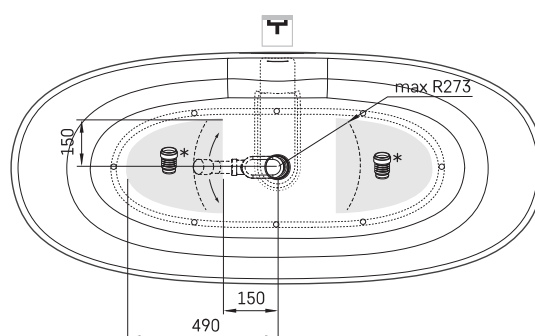

Perla 175

TEHNISKĀ INFORMĀCIJA

Izmērs: 1750 x 760 mm, h = 600 mm

Materiāls: Akmens masas

Krāsa: Glossy Alpine White

Produkta kods: VAPERL175/00

Svars: 98 kg

Tilpums: 316 l

TEHNISKIE RASĒJUMI

- LV Ieteicamā grīdas drenāžas zona
- LT kanalizācijas ievado montavimo grindyse zona
- EE Soovitustlik põranda dreenaazi asukoht
- EN Suggested floor drainage area
- RU Рекомендуемое место расположения дренажа в полу
- UA Зона підключення каналізації, що рекомендується
- PL Sugerowany obszar drenażu

- LV Pieļaujams garuma un platuma robežnovirzes: līdz 1 m +/-5mm, virs 1 m -5/+10mm
- LT Leistini gaminio dydžio nuokrypiai 1m yra +/-5 mm, virš 1 m -5/+10 mm
- EE Mõõtmete lubatud viga pikkuses ja laiuses on 1m puhul +/-5mm, üle 1m -5/+10mm
- EN The tolerated error of dimensions for 1m is +/-5mm, above 1 -5/+10mm
- RU Допустимые изменения границ длины и ширины до 1м +/-5мм более 1м -5/+10мм
- UA Можливі зміни довжини та ширини до 1 м +/-5 мм, більше 1 м -5/+10 мм
- PL Dopuszczalne tolerancje długości i szerokości wynoszą +/-5 mm dla wymiarów do 1 m i +5/-10 mm dla wymiarów powyżej 1 m.