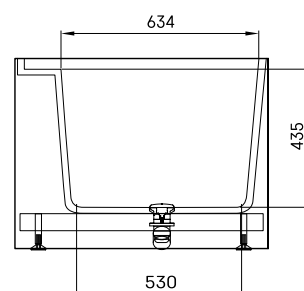

Infinity

TEHNISKĀ INFORMĀCIJA

Izmērs: 1795 x 795 mm, h = 620 mm

Svars: 165 kg

Tilpums: 300 l

TEHNISKIE RASĒJUMI

- LV Ieteicamā grīdas drenāžas zona
- LT kanalizācijas ievada montavimo grindyse zona
- EE Soovituslik põranda dreenaazi asukoht
- EN Suggested floor drainage area
- RU Рекомендуемое место расположения дренажа в полу
- UA Зона підключення каналізації, що рекомендується
- PL Sugerowany obszar drenażu

- LV Pieļaujamās garuma un platuma robežnovirzes: līdz 1 m +/-5mm, virs 1 m -5/+10mm
- LT Leistini gaminio dydžio nuokrypiai 1m yra +/-5 mm, virš 1 m -5/+10 mm
- EE Mõõtmete lubatud viga pikkuses ja laiuses on 1m puhul +/-5mm, üle 1m -5/+10mm
- EN The tolerated error of dimensions for 1m is +/-5mm, above 1 -5/+10mm
- RU Допустимые изменения границ длины и ширины до 1 м +/-5мм более 1 м -5/+10мм
- UA Можливі зміни довжини та ширини до 1 м +/-5мм, більше 1 м -5/+10мм
- PL Dopuszczalne tolerancje długości i szerokości wynoszą +/-5 mm dla wymiarów do 1 m i +/-10 mm dla wymiarów powyżej 1 m.