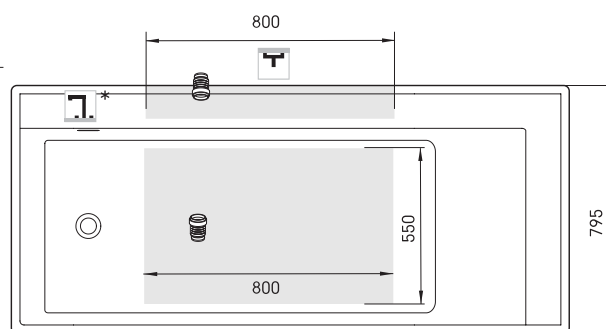

Infinity

TEHNISKĀ INFORMĀCIJA

Izmērs: 1795 x 795 mm, h = 620 mm

Svars: 165 kg

Tilpums: 300 l

TEHNISKIE RASĒJUMI

- LV Ieteicamā grīdas drenāžas zona
- LT kanalizācijas ievada montavimo grindyse zona
- EE Soovituslik põranda dreenaazi asukoht
- EN Suggested floor drainage area
- RU Рекомендуемое место расположения дренажа в полу
- UA Зона підключення каналізації, що рекомендується
- PL Sugerowany obszar drenażu

- LV Pieļaujamās garuma un platuma robežnovirzes: līdz 1 m +/-5mm, virs 1 m -5/+10mm
- LT Leistini gaminio dydžio nuokrypiai 1m yra +/-5 mm, virš 1 m -5/+10 mm
- EE Mõõtmete lubatud viga pikkuses ja laiuses on 1m puhul +/-5mm, üle 1m -5/+10mm
- EN The tolerated error of dimensions for 1m is +/-5mm, above 1 -5/+10mm
- RU Допустимые изменения границ длины и ширины до 1 м +/-5мм более 1 м -5/+10мм
- UA Можливі зміни довжини та ширини до 1 м +/-5мм, більше 1 м -5/+10мм
- PL Dopuszczalne tolerancje długości i szerokości wynoszą +/-5 mm dla wymiarów do 1 m i +/-10 mm dla wymiarów powyżej 1 m.