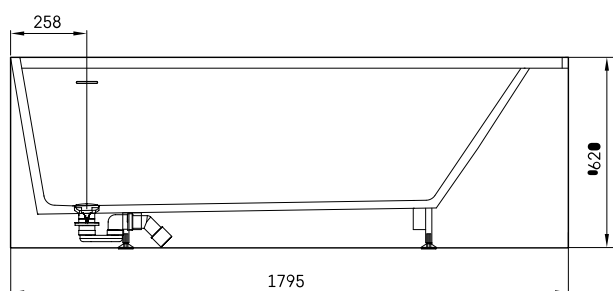

Infinity

TEHNISKĀ INFORMĀCIJA

Izmērs: 1795 x 795 mm, h = 620 mm

Svars: 165 kg

Tilpums: 300 l

TEHNISKIE RASĒJUMI

- LV Ieteicamā grīdas drenāžas zona
- LT kanalizācijas ievada montavimo grindyse zona
- EE Soovituslik põranda dreenaazi asukoht
- EN Suggested floor drainage area
- RU Рекомендуемое место расположения дренажа в полу
- UA Зона підключення каналізації, що рекомендується
- PL Sugerowany obszar drenażu

- LV Pieļaujams garuma un platuma robežnovirzes: līdz 1 m +/-5mm, virs 1 m -5/+10mm
- LT Leistini gaminio dydžio nuokrypiai 1m yra +/-5 mm, virš 1 m -5/+10 mm
- EE Mõõtmete lubatud viga pikkuses ja laiuses on 1m puhul +/-5mm, üle 1m -5/+10mm
- EN The tolerated error of dimensions for 1m is +/-5mm, above 1 -5/+10mm
- RU Допустимые изменения границ длины и ширины до 1 м +/-5мм более 1 м -5/+10мм
- UA Можливі зміни довжини та ширини до 1 м +/-5мм, більше 1 м -5/+10мм
- PL Dopuszczalne tolerancje długości i szerokości wynoszą +/-5 mm dla wymiarów do 1 m i +/-10 mm dla wymiarów powyżej 1 m.