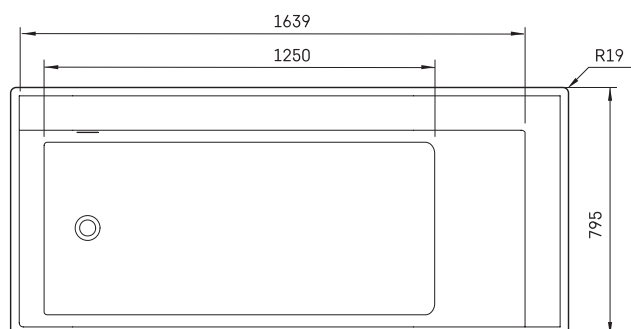

Infinity

TEHNISKĀ INFORMĀCIJA

Izmērs: 1795 x 795 mm, h = 620 mm

Svars: 165 kg

Tilpums: 300 l

TEHNISKIE RASĒJUMI

- LV Ieteicamā grīdas drenāžas zona
- LT kanalizācijas ievada montavimo grindyse zona
- EE Soovituslik põranda dreenaazi asukoht
- EN Suggested floor drainage area
- RU Рекомендуемое место расположения дренажа в полу
- UA Зона підключення каналізації, що рекомендується
- PL Sugerowany obszar drenażu

- LV Pieļaujamās garuma un platuma robežnovirzes: līdz 1 m +/-5mm, virs 1 m -5/+10mm
- LT Leistini gaminio dydžio nuokrypiai 1m yra +/-5 mm, virš 1 m -5/+10 mm
- EE Mõõtmete lubatud viga pikkuses ja laiuses on 1m puhul +/-5mm, üle 1m -5/+10mm
- EN The tolerated error of dimensions for 1m is +/-5mm, above 1 -5/+10mm
- RU Допустимые изменения границ длины и ширины до 1 м +/-5мм более 1 м -5/+10мм
- UA Можливі зміни довжини та ширини до 1 м +/-5мм, більше 1 м -5/+10мм
- PL Dopuszczalne tolerancje długości i szerokości wynoszą +/-5 mm dla wymiarów do 1 m i +/-10 mm dla wymiarów powyżej 1 m.