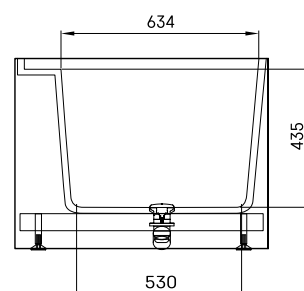

Infinity

TEHNISKĀ INFORMĀCIJA

Izmērs: 1795 x 795 mm, h = 620 mm

Svars: 165 kg

Tilpums: 300 l

TEHNISKIE RASĒJUMI

- LV Ieteicamā grīdas drenāžas zona
- LT kanalizācijas ievada montavimo grindyse zona
- EE Soovituslik põranda dreenaazi asukoht
- EN Suggested floor drainage area
- RU Рекомендуемое место расположения дренажа в полу
- UA Зона підключення каналізації, що рекомендується
- PL Sugerowany obszar drenażu

- LV Pieļaujams garuma un platuma robežnovirzes: līdz 1 m +/-5mm, virs 1 m -5/+10mm
- LT Leistini gaminio dydžio nuokrypiai 1m yra +/-5 mm, virš 1 m -5/+10 mm
- EE Mõõtmete lubatud viga pikkuses ja laiuses on 1m puhul +/-5mm, üle 1m -5/+10mm
- EN The tolerated error of dimensions for 1m is +/-5mm, above 1 -5/+10mm
- RU Допустимые изменения границ длины и ширины до 1 м +/-5мм более 1 м -5/+10мм
- UA Можливі зміни довжини та ширини до 1 м +/-5мм, більше 1 м -5/+10мм
- PL Dopuszczalne tolerancje długości i szerokości wynoszą +/-5 mm dla wymiarów do 1 m i +/-10 mm dla wymiarów powyżej 1 m.