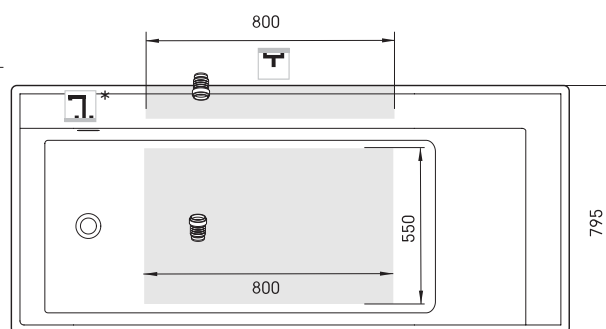

Infinity

TEHNISKĀ INFORMĀCIJA

Izmērs: 1795 x 795 mm, h = 620 mm

Svars: 165 kg

Tilpums: 300 l

TEHNISKIE RASĒJUMI

- LV Ieteicamā grīdas drenāžas zona
- LT kanalizācijas ievada montavimo grindyse zona
- EE Soovituslik põranda dreenaazi asukoht
- EN Suggested floor drainage area
- RU Рекомендуемое место расположения дренажа в полу
- UA Зона підключення каналізації, що рекомендується
- PL Sugerowany obszar drenażu

- LV Pieļaujams garuma un platuma robežnovirzes: līdz 1 m +/-5mm, virs 1 m -5/+10mm
- LT Leistini gaminio dydžio nuokrypiai 1m yra +/-5 mm, virš 1 m -5/+10 mm
- EE Mõõtmete lubatud viga pikkuses ja laiuses on 1m puhul +/-5mm, üle 1m -5/+10mm
- EN The tolerated error of dimensions for 1m is +/-5mm, above 1 -5/+10mm
- RU Допустимые изменения границ длины и ширины до 1 м +/-5мм более 1 м -5/+10мм
- UA Можливі зміни довжини та ширини до 1 м +/-5мм, більше 1 м -5/+10мм
- PL Dopuszczalne tolerancje długości i szerokości wynoszą +/-5 mm dla wymiarów do 1 m i +/-10 mm dla wymiarów powyżej 1 m.