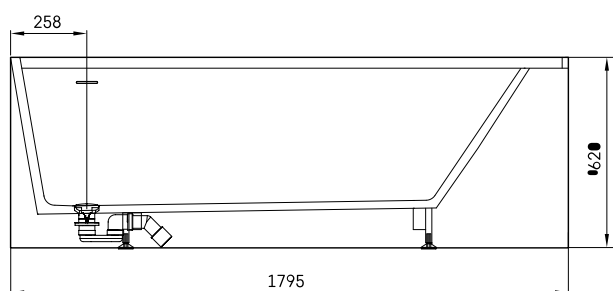

Infinity

TEHNISKĀ INFORMĀCIJA

Izmērs: 1795 x 795 mm, h = 620 mm

Svars: 165 kg

Tilpums: 300 l

TEHNISKIE RASĒJUMI

- LV Ieteicamā grīdas drenāžas zona
- LT kanalizācijas ievada montavimo grindyse zona
- EE Soovituslik põranda dreenaazi asukoht
- EN Suggested floor drainage area
- RU Рекомендуемое место расположения дренажа в полу
- UA Зона підключення каналізації, що рекомендується
- PL Sugerowany obszar drenażu

- LV Pieļaujamās garuma un platuma robežnovirzes: līdz 1 m +/-5mm, virs 1 m -5/+10mm
- LT Leistini gaminio dydžio nuokrypiai 1m yra +/-5 mm, virš 1 m -5/+10 mm
- EE Mõõtmete lubatud viga pikkuses ja laiuses on 1m puhul +/-5mm, üle 1m -5/+10mm
- EN The tolerated error of dimensions for 1m is +/-5mm, above 1 -5/+10mm
- RU Допустимые изменения границ длины и ширины до 1 м +/-5мм более 1 м -5/+10мм
- UA Можливі зміни довжини та ширини до 1 м +/-5мм, більше 1 м -5/+10мм
- PL Dopuszczalne tolerancje długości i szerokości wynoszą +/-5 mm dla wymiarów do 1 m i +/-10 mm dla wymiarów powyżej 1 m.