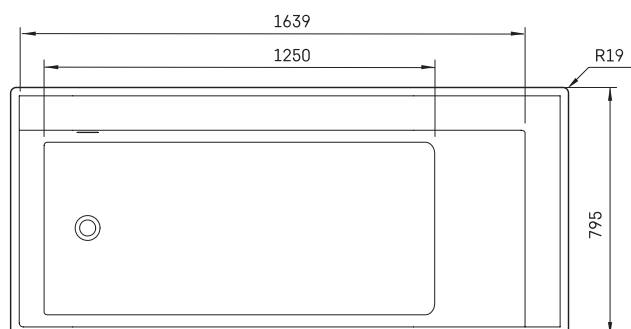

Infinity

TEHNISKĀ INFORMĀCIJA

Izmērs: 1795 x 795 mm, h = 620 mm

Svars: 165 kg

Tilpums: 300 l

TEHNISKIE RASĒJUMI

- LV Ieteicamā grīdas drenāžas zona
- LT kanalizācijas ievada montavimo grindyse zona
- EE Soovituslik põranda dreenaazi asukoht
- EN Suggested floor drainage area
- RU Рекомендуемое место расположения дренажа в полу
- UA Зона підключення каналізації, що рекомендується
- PL Sugerowany obszar drenażu

- LV Pieļaujams garuma un platuma robežnovirzes: līdz 1 m +/-5mm, virs 1 m -5/+10mm
- LT Leistini gaminio dydžio nuokrypiai 1m yra +/-5 mm, virš 1 m -5/+10 mm
- EE Mõõtmete lubatud viga pikkuses ja laiuses on 1m puhul +/-5mm, üle 1m -5/+10mm
- EN The tolerated error of dimensions for 1m is +/-5mm, above 1 -5/+10mm
- RU Допустимые изменения границ длины и ширины до 1 м +/-5мм более 1 м -5/+10мм
- UA Можливі зміни довжини та ширини до 1 м +/-5мм, більше 1 м -5/+10мм
- PL Dopuszczalne tolerancje długości i szerokości wynoszą +/-5 mm dla wymiarów do 1 m i +/-10 mm dla wymiarów powyżej 1 m.