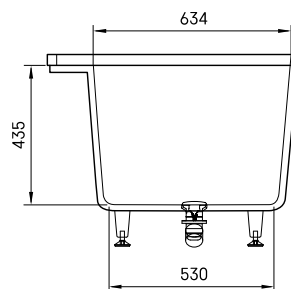

## TEHNISKĀ INFORMĀCIJA

Izmērs: 1795 x 795 mm, h = 620 mm

Produkta kods: VAINFSIEB/00

Materiāls: Silkstone

Svars: 165 kg

Tilpums: 300 l

Krāsa: Matte White

## TEHNISKIE RASĒJUMI

- LV Ieteicamā grīdas drenāžas zona
- LT kanalizācijas ievado montavimo grindyse zona
- EE Soovituslik põranda dremaazi asukoht
- EN Suggested floor drainage area
- RU Рекомендуемое место расположения дренажа в полу
- UA Зона підключення каналізації, що рекомендується
- PL Sugerowany obszar drenażu

- LV Pieļaujamās garuma un platuma robežnovirzes: līdz 1 m +/-5 mm, virs 1 m -5/+10 mm
- LT Leistini gaminio dydžio nuokrypiai 1 m yra +/-5 mm, virš 1 m -5/+10 mm
- EE Mõõtmete lubatud vigade pikkused ja laiused 1 m puhul +/-5 mm, üle 1 m -5/+10 mm
- EN The tolerated error of dimensions for 1 m is +/-5 mm, above 1 m -5/+10 mm
- RU Допустимые изменения границ длины и ширины до 1 м +/-5 мм более 1 м -5/+10 мм
- UA Можливі зміни довжини та ширини до 1 м +/-5 мм, більше 1 м -5/+10 мм
- PL Dopuszczalne tolerancje długości i szerokości wynoszą +/-5 mm dla wymiarów do 1 m i +5/-10 mm dla wymiarów powyżej 1 m.