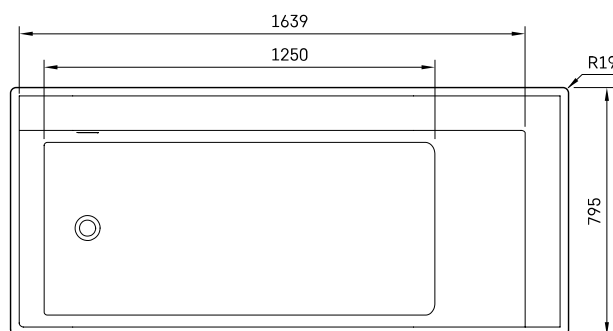

## TEHNISKĀ INFORMĀCIJA

Izmērs: 1795 x 795 mm, h = 620 mm

Produkta kods: VAINFSIEB/00

Materiāls: Silkstone

Svars: 165 kg

Tilpums: 300 l

Krāsa: Matte White

## TEHNISKIE RASĒJUMI

- LV Ieteicamā grīdas drenāžas zona
- LT kanalizācijas ievado montavimo grindyse zona
- EE Soovituslik põranda dremaazi asukoht
- EN Suggested floor drainage area
- RU Рекомендуемое место расположения дренажа в полу
- UA Зона підключення каналізації, що рекомендується
- PL Sugerowany obszar drenażu

- LV Pieļaujamās garuma un platuma robežnovirzes: līdz 1 m +/-5 mm, virs 1 m -5/+10 mm
- LT Leistini gaminio dydžio nuokrypiai 1 m yra +/-5 mm, virš 1 m -5/+10 mm
- EE Mõõtmete lubatud vigade pikkused ja laiused 1 m puhul +/-5 mm, üle 1 m -5/+10 mm
- EN The tolerated error of dimensions for 1 m is +/-5 mm, above 1 m -5/+10 mm
- RU Допустимые изменения границ длины и ширины до 1 м +/-5 мм более 1 м -5/+10 мм
- UA Можливі зміни довжини та ширини до 1 м +/-5 мм, більше 1 м -5/+10 мм
- PL Dopuszczalne tolerancje długości i szerokości wynoszą +/-5 mm dla wymiarów do 1 m i +5/-10 mm dla wymiarów powyżej 1 m.