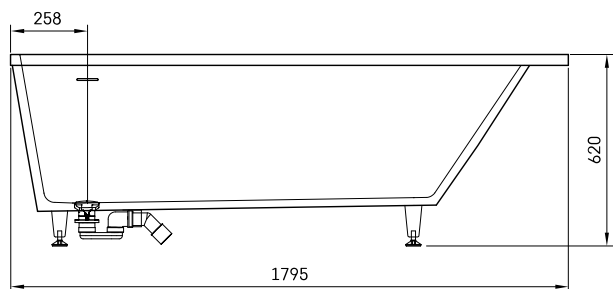

## TEHNISKĀ INFORMĀCIJA

Izmērs: 1795 x 795 mm, h = 620 mm

Produkta kods: VAINFSIEB/00

Materiāls: Silkstone

Svars: 165 kg

Tilpums: 300 l

Krāsa: Matte White

## TEHNISKIE RASĒJUMI

- LV Ieteicamā grīdas drenāžas zona
- LT kanalizācijas ievado montavimo grindyse zona
- EE Soovituslik põranda dremaazi asukoht
- EN Suggested floor drainage area
- RU Рекомендуемое место расположения дренажа в полу
- UA Зона підключення каналізації, що рекомендується
- PL Sugerowany obszar drenażu

- LV Pieļaujamās garuma un platuma robežnovirzes: līdz 1 m +/-5 mm, virs 1 m -5/+10 mm
- LT Leistini gaminio dydžio nuokrypiai 1 m yra +/-5 mm, virš 1 m -5/+10 mm
- EE Mõõtmete lubatud vigade pikkused ja laiused 1 m puhul +/-5 mm, üle 1 m -5/+10 mm
- EN The tolerated error of dimensions for 1 m is +/-5 mm, above 1 m -5/+10 mm
- RU Допустимые изменения границ длины и ширины до 1 м +/-5 мм более 1 м -5/+10 мм
- UA Можливі зміни довжини та ширини до 1 м +/-5 мм, більше 1 м -5/+10 мм
- PL Dopuszczalne tolerancje długości i szerokości wynoszą +/-5 mm dla wymiarów do 1 m i +5/-10 mm dla wymiarów powyżej 1 m.