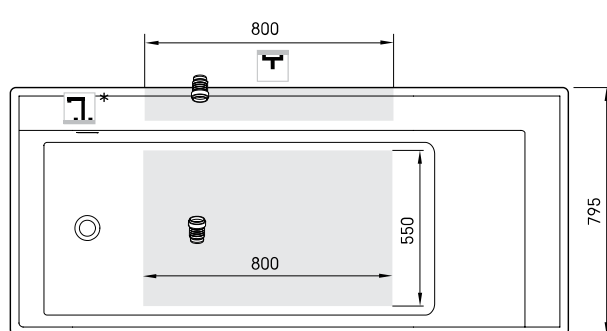

## TEHNISKĀ INFORMĀCIJA

Izmērs: 1795 x 795 mm, h = 620 mm

Produkta kods: VAINFSIEB/00

Materiāls: Silkstone

Svars: 165 kg

Tilpums: 300 l

Krāsa: Matte White

## TEHNISKIE RASĒJUMI

- LV Ieteicamā grīdas drenāžas zona
- LT kanalizācijas ievado montavimo grindyse zona
- EE Soovituslik põranda dremaazi asukoht
- EN Suggested floor drainage area
- RU Рекомендуемое место расположения дренажа в полу
- UA Зона підключення каналізації, що рекомендується
- PL Sugerowany obszar drenażu

- LV Pieļaujamās garuma un platuma robežnovirzes: līdz 1 m +/-5 mm, virs 1 m -5/+10 mm
- LT Leistini gaminio dydžio nuokrypiai 1 m yra +/-5 mm, virš 1 m -5/+10 mm
- EE Mõõtmete lubatud vigade pikkused ja laiused 1 m puhul +/-5 mm, üle 1 m -5/+10 mm
- EN The tolerated error of dimensions for 1 m is +/-5 mm, above 1 m -5/+10 mm
- RU Допустимые изменения границ длины и ширины до 1 м +/-5 мм более 1 м -5/+10 мм
- UA Можливі зміни довжини та ширини до 1 м +/-5 мм, більше 1 м -5/+10 мм
- PL Dopuszczalne tolerancje długości i szerokości wynoszą +/-5 mm dla wymiarów do 1 m i +5/-10 mm dla wymiarów powyżej 1 m.