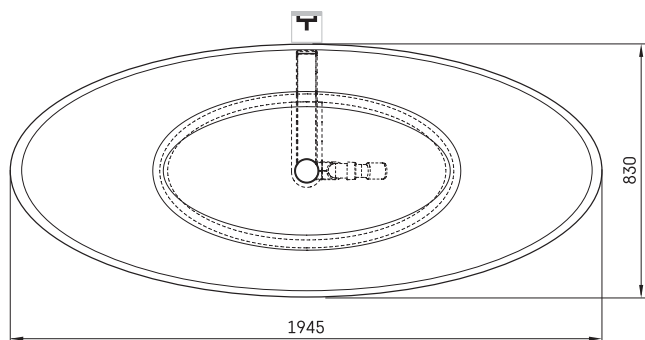

## TEHNISKĀ INFORMĀCIJA

Izmērs: 1945 x 830 mm, h = 715 mm

Tilpums: 280 l

Svars: 126 kg

Produkta segments: CORE

## TEHNISKIE RASĒJUMI

- LV Ieteicamā grīdas drenāžas zona
- LT kanalizācijas ievado montavimo grindyse zona
- EE Soovitustlik põranda dreanaazi asukoht
- EN Suggested floor drainage area
- RU Рекомендуемое место расположения дренажа в полу
- UA Зона підключення каналізації, що рекомендується
- PL Sugerowany obszar drenażu

- LV Pieļaujamās garuma un platuma robežnovirzes: līdz 1 m +/-5mm, virs 1 m -5/+10mm
- LT Leistini gaminio dydžio nuokrypiai 1m yra +/-5 mm, virš 1 m -5/+10 mm
- EE Mõõtmete lubatud viga pikkuses ja laiuses on 1m puhul +/-5mm, üle 1m -5/+10mm
- EN The tolerated error of dimensions for 1m is +/-5mm, above 1 -5/+10mm
- RU Допустимые изменения границ длины и ширины до 1м +/-5мм более 1м -5/+10мм
- UA Можливі зміни довжини та ширини до 1м +/-5мм, більше 1м -5/+10мм
- PL Dopuszczalne tolerancje długości i szerokości wynoszą +/-5 mm dla wymiarów do 1 m i +/-10 mm dla wymiarów powyżej 1 m.