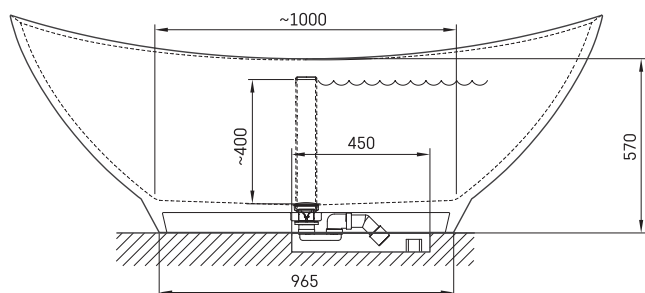

## TEHNISKĀ INFORMĀCIJA

Izmērs: 1945 x 830 mm, h = 715 mm

Tilpums: 280 l

Svars: 126 kg

Produkta segments: CORE

## TEHNISKIE RASĒJUMI

- LV Ieteicamā grīdas drenāžas zona
- LT kanalizācijas ievado montavimo grindyse zona
- EE Soovitustlik põranda dreanaazi asukoht
- EN Suggested floor drainage area
- RU Рекомендуемое место расположения дренажа в полу
- UA Зона підключення каналізації, що рекомендується
- PL Sugerowany obszar drenażu

- LV Pieļaujamās garuma un platuma robežnovirzes: līdz 1 m +/-5mm, virs 1 m -5/+10mm
- LT Leistini gaminio dydžio nuokrypiai 1m yra +/-5 mm, virš 1 m -5/+10 mm
- EE Mõõtmete lubatud viga pikkuses ja laiuses on 1m puhul +/-5mm, üle 1m -5/+10mm
- EN The tolerated error of dimensions for 1m is +/-5mm, above 1 -5/+10mm
- RU Допустимые изменения границ длины и ширины до 1м +/-5мм более 1м -5/+10мм
- UA Можливі зміни довжини та ширини до 1м +/-5мм, більше 1м -5/+10мм
- PL Dopuszczalne tolerancje długości i szerokości wynoszą +/-5 mm dla wymiarów do 1 m i +/-10 mm dla wymiarów powyżej 1 m.