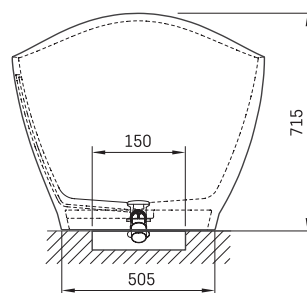

## TEHNISKĀ INFORMĀCIJA

Izmērs: 1945 x 830 mm, h = 715 mm

Tilpums: 280 l

Svars: 126 kg

Produkta segments: CORE

## TEHNISKIE RASĒJUMI

- LV Ieteicamā grīdas drenāžas zona
- LT kanalizācijas ievado montavimo grindyse zona
- EE Soovitustlik põranda dreanaazi asukoht
- EN Suggested floor drainage area
- RU Рекомендуемое место расположения дренажа в полу
- UA Зона підключення каналізації, що рекомендується
- PL Sugerowany obszar drenażu

- LV Pieļaujamās garuma un platuma robežnovirzes: līdz 1 m +/-5mm, virs 1 m -5/+10mm
- LT Leistini gaminio dydžio nuokrypiai 1m yra +/-5 mm, virš 1 m -5/+10 mm
- EE Mõõtmete lubatud viga pikkuses ja laiuses on 1m puhul +/-5mm, üle 1m -5/+10mm
- EN The tolerated error of dimensions for 1m is +/-5mm, above 1 -5/+10mm
- RU Допустимые изменения границ длины и ширины до 1м +/-5мм более 1м -5/+10мм
- UA Можливі зміни довжини та ширини до 1м +/-5мм, більше 1м -5/+10мм
- PL Dopuszczalne tolerancje długości i szerokości wynoszą +/-5 mm dla wymiarów do 1 m i +/-10 mm dla wymiarów powyżej 1 m.