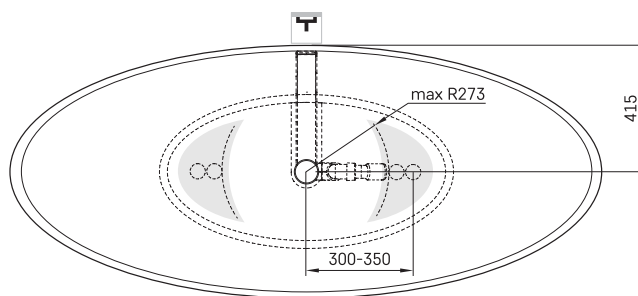

## TEHNISKĀ INFORMĀCIJA

Izmērs: 1945 x 830 mm, h = 715 mm

Tilpums: 280 l

Svars: 126 kg

Produkta segments: CORE

## TEHNISKIE RASĒJUMI

- LV Ieteicamā grīdas drenāžas zona
- LT kanalizācijas ievado montavimo grindyse zona
- EE Soovitustlik põranda dreanaazi asukoht
- EN Suggested floor drainage area
- RU Рекомендуемое место расположения дренажа в полу
- UA Зона підключення каналізації, що рекомендується
- PL Sugerowany obszar drenażu

- LV Pieļaujamās garuma un platuma robežnovirzes: līdz 1 m +/-5mm, virs 1 m -5/+10mm
- LT Leistini gaminio dydžio nuokrypiai 1m yra +/-5 mm, virš 1 m -5/+10 mm
- EE Mõõtmete lubatud viga pikkuses ja laiuses on 1m puhul +/-5mm, üle 1m -5/+10mm
- EN The tolerated error of dimensions for 1m is +/-5mm, above 1 -5/+10mm
- RU Допустимые изменения границ длины и ширины до 1м +/-5мм более 1м -5/+10мм
- UA Можливі зміни довжини та ширини до 1м +/-5мм, більше 1м -5/+10мм
- PL Dopuszczalne tolerancje długości i szerokości wynoszą +/-5 mm dla wymiarów do 1 m i +/-10 mm dla wymiarów powyżej 1 m.