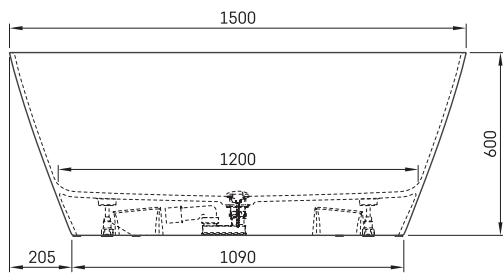

Duna

TEHNISKĀ INFORMĀCIJA

Izmērs: 1500 x 650 mm, h = 600 mm

Materiāls: Silkstone

Krāsa: Matte White

Produkta kods: VADUNS/00

Svars: 67 kg

Tilpums: 265 l

TEHNISKIE RASĒJUMI

- LV Ieteicamā grīdas drenāžas zona
- LT kanalizācijas ievado montavimo grindyse zona
- EE Soovitustlik põranda dreenaazi asukoht
- EN Suggested floor drainage area
- RU Рекомендуемое место расположения дренажа в полу
- UA Зона підключення каналізації, що рекомендується
- PL Sugerowany obszar drenażu

- LV Pieļaujamās garuma un platuma robežnovirzes: līdz 1 m +/-5mm, virs 1 m -5/+10mm
- LT Leistini gaminio dydžio nuokrypiai 1m yra +/-5 mm, virš 1 m -5/+10 mm
- EE Mõõtmete lubatud viga pikkuses ja laiuses on 1m puhul +/-5mm, üle 1m -5/+10mm
- EN The tolerated error of dimensions for 1m is +/-5mm, above 1 -5/+10mm
- RU Допустимые изменения границ длины и ширины до 1м +/-5мм более 1м -5/+10мм
- UA Можливі зміни довжини та ширини до 1м +/-5мм, більше 1м -5/+10мм
- PL Dopuszczalne tolerancje długości i szerokości wynoszą +/-5 mm dla wymiarów do 1 m i +5/-10 mm dla wymiarów powyżej 1 m.