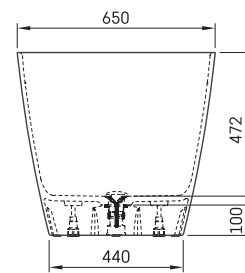

Duna

TEHNISKĀ INFORMĀCIJA

Izmērs: 1500 x 650 mm, h = 600 mm

Materiāls: Silkstone

Krāsa: Matte White

Produkta kods: VADUNS/00

Svars: 67 kg

Tilpums: 265 l

TEHNISKIE RASĒJUMI

- LV Ieteicamā grīdas drenāžas zona
- LT kanalizācijas ievado montavimo grindyse zona
- EE Soovitustlik põranda dreenaazi asukoht
- EN Suggested floor drainage area
- RU Рекомендуемое место расположения дренажа в полу
- UA Зона підключення каналізації, що рекомендується
- PL Sugerowany obszar drenażu

- LV Pieļaujamās garuma un platuma robežnovirzes: līdz 1 m +/-5mm, virs 1 m -5/+10mm
- LT Leistini gaminio dydžio nuokrypiai 1m yra +/-5 mm, virš 1 m -5/+10 mm
- EE Mõõtmete lubatud viga pikkuses ja laiuses on 1m puhul +/-5mm, üle 1m -5/+10mm
- EN The tolerated error of dimensions for 1m is +/-5mm, above 1 -5/+10mm
- RU Допустимые изменения границ длины и ширины до 1м +/-5мм более 1м -5/+10мм
- UA Можливі зміни довжини та ширини до 1м +/-5мм, більше 1м -5/+10мм
- PL Dopuszczalne tolerancje długości i szerokości wynoszą +/-5 mm dla wymiarów do 1 m i +5/-10 mm dla wymiarów powyżej 1 m.