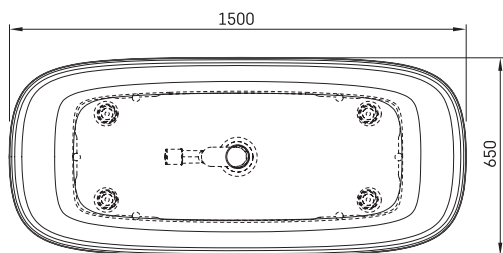

Duna

TEHNISKĀ INFORMĀCIJA

Izmērs: 1500 x 650 mm, h = 600 mm

Materiāls: Silkstone

Krāsa: Matte White

Produkta kods: VADUNS/00

Svars: 67 kg

Tilpums: 265 l

TEHNISKIE RASĒJUMI

- LV Ieteicamā grīdas drenāžas zona
- LT kanalizācijas ievado montavimo grindyse zona
- EE Soovitustlik põranda dreenaazi asukoht
- EN Suggested floor drainage area
- RU Рекомендуемое место расположения дренажа в полу
- UA Зона підключення каналізації, що рекомендується
- PL Sugerowany obszar drenażu

- LV Pieļaujamās garuma un platuma robežnovirzes: līdz 1 m +/-5mm, virs 1 m -5/+10mm
- LT Leistini gaminio dydžio nuokrypiai 1m yra +/-5 mm, virš 1 m -5/+10 mm
- EE Mõõtmete lubatud viga pikkuses ja laiuses on 1m puhul +/-5mm, üle 1m -5/+10mm
- EN The tolerated error of dimensions for 1m is +/-5mm, above 1 -5/+10mm
- RU Допустимые изменения границ длины и ширины до 1м +/-5мм более 1м -5/+10мм
- UA Можливі зміни довжини та ширини до 1м +/-5мм, більше 1м -5/+10мм
- PL Dopuszczalne tolerancje długości i szerokości wynoszą +/-5 mm dla wymiarów do 1 m i +5/-10 mm dla wymiarów powyżej 1 m.