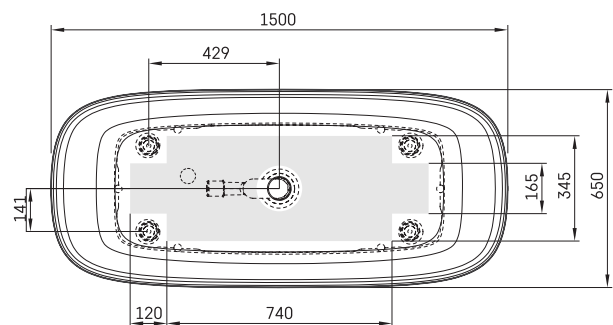

Duna

TEHNISKĀ INFORMĀCIJA

Izmērs: 1500 x 650 mm, h = 600 mm

Materiāls: Silkstone

Krāsa: Matte White

Produkta kods: VADUNS/00

Svars: 67 kg

Tilpums: 265 l

TEHNISKIE RASĒJUMI

- LV Ieteicamā grīdas drenāžas zona
- LT kanalizācijas ievado montavimo grindyse zona
- EE Soovitustlik põranda dreenaazi asukoht
- EN Suggested floor drainage area
- RU Рекомендуемое место расположения дренажа в полу
- UA Зона підключення каналізації, що рекомендується
- PL Sugerowany obszar drenażu

- LV Pieļaujamās garuma un platuma robežnovirzes: līdz 1 m +/-5mm, virs 1 m -5/+10mm
- LT Leistini gaminio dydžio nuokrypiai 1m yra +/-5 mm, virš 1 m -5/+10 mm
- EE Mõõtmete lubatud viga pikkuses ja laiuses on 1m puhul +/-5mm, üle 1m -5/+10mm
- EN The tolerated error of dimensions for 1m is +/-5mm, above 1 -5/+10mm
- RU Допустимые изменения границ длины и ширины до 1м +/-5мм более 1м -5/+10мм
- UA Можливі зміни довжини та ширини до 1м +/-5мм, більше 1м -5/+10мм
- PL Dopuszczalne tolerancje długości i szerokości wynoszą +/-5 mm dla wymiarów do 1 m i +5/-10 mm dla wymiarów powyżej 1 m.