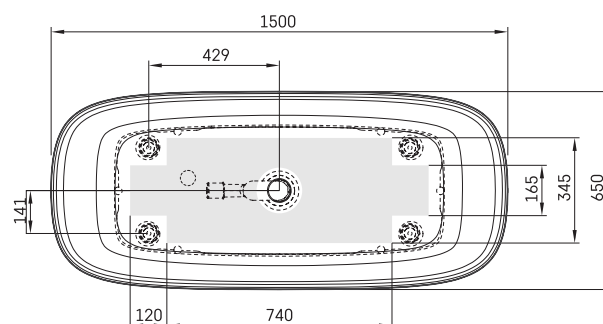

Duna

TEHNISKĀ INFORMĀCIJA

Izmērs: 1500 x 650 mm, h = 600 mm

Materiāls: Silkstone

Krāsa: Matte Oyster

Produkta kods: VADUNS/05

Svars: 67 kg

Tilpums: 265 l

TEHNISKIE RASĒJUMI

- LV Ieteicamā grīdas drenāžas zona
- LT kanalizācijas ievado montavimo grindyse zona
- EE Soovitustlik põranda dreenaazi asukoht
- EN Suggested floor drainage area
- RU Рекомендуемое место расположения дренажа в полу
- UA Зона підключення каналізації, що рекомендується
- PL Sugerowany obszar drenażu

- LV Pieļaujamās garuma un platuma robežnovirzes: līdz 1 m +/-5mm, virs 1 m -5/+10mm
- LT Leistini gaminio dydžio nuokrypiai 1m yra +/-5 mm, virš 1 m -5/+10 mm
- EE Mõõtmete lubatud viga pikkuses ja laiuses on 1m puhul +/-5mm, üle 1m -5/+10mm
- EN The tolerated error of dimensions for 1m is +/-5mm, above 1 -5/+10mm
- RU Допустимые изменения границ длины и ширины до 1м +/-5мм более 1м -5/+10мм
- UA Можливі зміни довжини та ширини до 1м +/-5мм, більше 1м -5/+10мм
- PL Dopuszczalne tolerancje długości i szerokości wynoszą +/-5 mm dla wymiarów do 1 m i +5/-10 mm dla wymiarów powyżej 1 m.