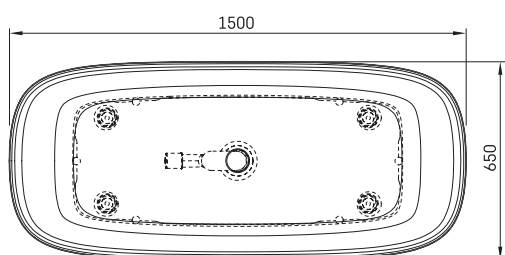

Duna

TEHNISKĀ INFORMĀCIJA

Izmērs: 1500 x 650 mm, h = 600 mm

Materiāls: Silkstone

Krāsa: Matte Oyster

Produkta kods: VADUNS/05

Svars: 67 kg

Tilpums: 265 l

TEHNISKIE RASĒJUMI

- LV Ieteicamā grīdas drenāžas zona
- LT kanalizācijas ievado montavimo grindyse zona
- EE Soovitustlik põranda dreenaazi asukoht
- EN Suggested floor drainage area
- RU Рекомендуемое место расположения дренажа в полу
- UA Зона підключення каналізації, що рекомендується
- PL Sugerowany obszar drenażu

- LV Pieļaujamās garuma un platuma robežnovirzes: līdz 1 m +/-5mm, virs 1 m -5/+10mm
- LT Leistini gaminio dydžio nuokrypiai 1m yra +/-5 mm, virš 1 m -5/+10 mm
- EE Mõõtmete lubatud viga pikkuses ja laiuses on 1m puhul +/-5mm, üle 1m -5/+10mm
- EN The tolerated error of dimensions for 1m is +/-5mm, above 1 -5/+10mm
- RU Допустимые изменения границ длины и ширины до 1м +/-5мм более 1м -5/+10мм
- UA Можливі зміни довжини та ширини до 1м +/-5мм, більше 1м -5/+10мм
- PL Dopuszczalne tolerancje długości i szerokości wynoszą +/-5 mm dla wymiarów do 1 m i +5/-10 mm dla wymiarów powyżej 1 m.