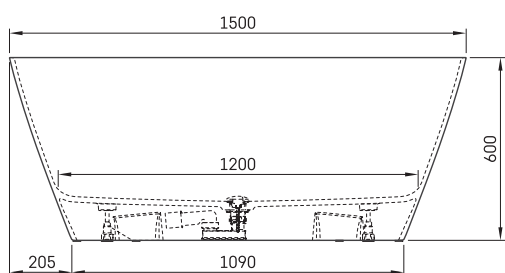

Duna

TEHNISKĀ INFORMĀCIJA

Izmērs: 1500 x 650 mm, h = 600 mm

Materiāls: Silkstone

Krāsa: Matte Oyster

Produkta kods: VADUNS/05

Svars: 67 kg

Tilpums: 265 l

TEHNISKIE RASĒJUMI

- LV Ieteicamā grīdas drenāžas zona
- LT kanalizācijas ievado montavimo grindyse zona
- EE Soovitustlik põranda dreenaazi asukoht
- EN Suggested floor drainage area
- RU Рекомендуемое место расположения дренажа в полу
- UA Зона підключення каналізації, що рекомендується
- PL Sugerowany obszar drenażu

- LV Pieļaujamās garuma un platuma robežnovirzes: līdz 1 m +/-5mm, virs 1 m -5/+10mm
- LT Leistini gaminio dydžio nuokrypiai 1m yra +/-5 mm, virš 1 m -5/+10 mm
- EE Mõõtmete lubatud viga pikkuses ja laiuses on 1m puhul +/-5mm, üle 1m -5/+10mm
- EN The tolerated error of dimensions for 1m is +/-5mm, above 1 -5/+10mm
- RU Допустимые изменения границ длины и ширины до 1м +/-5мм более 1м -5/+10мм
- UA Можливі зміни довжини та ширини до 1м +/-5мм, більше 1м -5/+10мм
- PL Dopuszczalne tolerancje długości i szerokości wynoszą +/-5 mm dla wymiarów do 1 m i +5/-10 mm dla wymiarów powyżej 1 m.