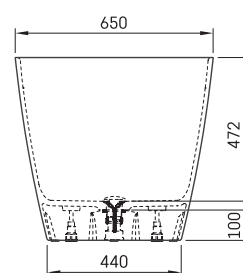

Duna

TEHNISKĀ INFORMĀCIJA

Izmērs: 1500 x 650 mm, h = 600 mm

Materiāls: Silkstone

Krāsa: Matte Oyster

Produkta kods: VADUNS/05

Svars: 67 kg

Tilpums: 265 l

TEHNISKIE RASĒJUMI

- LV Ieteicamā grīdas drenāžas zona
- LT kanalizācijas ievado montavimo grindyse zona
- EE Soovitustlik põranda dreenaazi asukoht
- EN Suggested floor drainage area
- RU Рекомендуемое место расположения дренажа в полу
- UA Зона підключення каналізації, що рекомендується
- PL Sugerowany obszar drenażu

- LV Pieļaujamās garuma un platuma robežnovirzes: līdz 1 m +/-5mm, virs 1 m -5/+10mm
- LT Leistini gaminio dydžio nuokrypiai 1m yra +/-5 mm, virš 1 m -5/+10 mm
- EE Mõõtmete lubatud viga pikkuses ja laiuses on 1m puhul +/-5mm, üle 1m -5/+10mm
- EN The tolerated error of dimensions for 1m is +/-5mm, above 1 -5/+10mm
- RU Допустимые изменения границ длины и ширины до 1м +/-5мм более 1м -5/+10мм
- UA Можливі зміни довжини та ширини до 1м +/-5мм, більше 1м -5/+10мм
- PL Dopuszczalne tolerancje długości i szerokości wynoszą +/-5 mm dla wymiarów do 1 m i +5/-10 mm dla wymiarów powyżej 1 m.