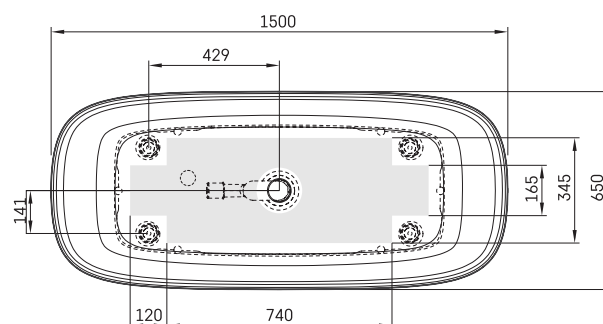

Duna

TEHNISKĀ INFORMĀCIJA

Izmērs: 1500 x 650 mm, h = 600 mm

Materiāls: Silkstone

Krāsa: Matte Grey

Produkta kods: VADUNS/03

Svars: 67 kg

Tilpums: 265 l

TEHNISKIE RASĒJUMI

- LV Ieteicamā grīdas drenāžas zona
- LT kanalizācijas ievado montavimo grindyse zona
- EE Soovitustlik põranda dreenaazi asukoht
- EN Suggested floor drainage area
- RU Рекомендуемое место расположения дренажа в полу
- UA Зона підключення каналізації, що рекомендується
- PL Sugerowany obszar drenażu

- LV Pieļaujamās garuma un platuma robežnovirzes: līdz 1 m +/-5mm, virs 1 m -5/+10mm
- LT Leistini gaminio dydžio nuokrypiai 1m yra +/-5 mm, virš 1 m -5/+10 mm
- EE Mõõtmete lubatud viga pikkuses ja laiuses on 1m puhul +/-5mm, üle 1m -5/+10mm
- EN The tolerated error of dimensions for 1m is +/-5mm, above 1 -5/+10mm
- RU Допустимые изменения границ длины и ширины до 1м +/-5мм более 1м -5/+10мм
- UA Можливі зміни довжини та ширини до 1м +/-5мм, більше 1м -5/+10мм
- PL Dopuszczalne tolerancje długości i szerokości wynoszą +/-5 mm dla wymiarów do 1 m i +5/-10 mm dla wymiarów powyżej 1 m.