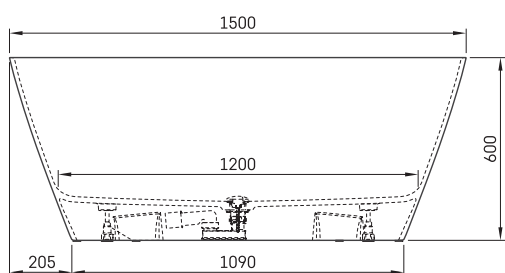

Duna

TEHNISKĀ INFORMĀCIJA

Izmērs: 1500 x 650 mm, h = 600 mm

Materiāls: Silkstone

Krāsa: Matte Grey

Produkta kods: VADUNS/03

Svars: 67 kg

Tilpums: 265 l

TEHNISKIE RASĒJUMI

- LV Ieteicamā grīdas drenāžas zona
- LT kanalizācijas ievado montavimo grindyse zona
- EE Soovitustlik põranda dreenaazi asukoht
- EN Suggested floor drainage area
- RU Рекомендуемое место расположения дренажа в полу
- UA Зона підключення каналізації, що рекомендується
- PL Sugerowany obszar drenażu

- LV Pieļaujamās garuma un platuma robežnovirzes: līdz 1 m +/-5mm, virs 1 m -5/+10mm
- LT Leistini gaminio dydžio nuokrypiai 1m yra +/-5 mm, virš 1 m -5/+10 mm
- EE Mõõtmete lubatud viga pikkuses ja laiuses on 1m puhul +/-5mm, üle 1m -5/+10mm
- EN The tolerated error of dimensions for 1m is +/-5mm, above 1 -5/+10mm
- RU Допустимые изменения границ длины и ширины до 1м +/-5мм более 1м -5/+10мм
- UA Можливі зміни довжини та ширини до 1м +/-5мм, більше 1м -5/+10мм
- PL Dopuszczalne tolerancje długości i szerokości wynoszą +/-5 mm dla wymiarów do 1 m i +5/-10 mm dla wymiarów powyżej 1 m.