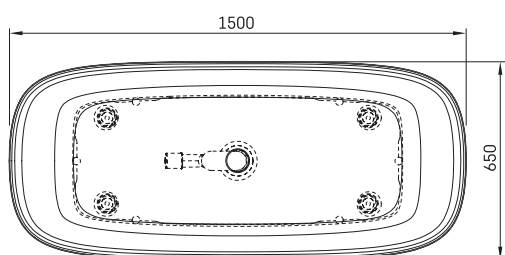

Duna

TEHNISKĀ INFORMĀCIJA

Izmērs: 1500 x 650 mm, h = 600 mm

Materiāls: Silkstone

Krāsa: Matte Grey

Produkta kods: VADUNS/03

Svars: 67 kg

Tilpums: 265 l

TEHNISKIE RASĒJUMI

- LV Ieteicamā grīdas drenāžas zona
- LT kanalizācijas ievado montavimo grindyse zona
- EE Soovitustlik põranda dreenaazi asukoht
- EN Suggested floor drainage area
- RU Рекомендуемое место расположения дренажа в полу
- UA Зона підключення каналізації, що рекомендується
- PL Sugerowany obszar drenażu

- LV Pieļaujamās garuma un platuma robežnovirzes: līdz 1 m +/-5mm, virs 1 m -5/+10mm
- LT Leistini gaminio dydžio nuokrypiai 1m yra +/-5 mm, virš 1 m -5/+10 mm
- EE Mõõtmete lubatud viga pikkuses ja laiuses on 1m puhul +/-5mm, üle 1m -5/+10mm
- EN The tolerated error of dimensions for 1m is +/-5mm, above 1 -5/+10mm
- RU Допустимые изменения границ длины и ширины до 1м +/-5мм более 1м -5/+10мм
- UA Можливі зміни довжини та ширини до 1м +/-5мм, більше 1м -5/+10мм
- PL Dopuszczalne tolerancje długości i szerokości wynoszą +/-5 mm dla wymiarów do 1 m i +5/-10 mm dla wymiarów powyżej 1 m.