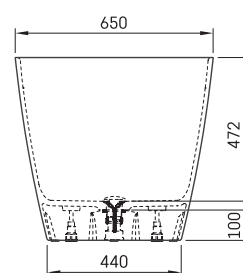

Duna

TEHNISKĀ INFORMĀCIJA

Izmērs: 1500 x 650 mm, h = 600 mm

Materiāls: Silkstone

Krāsa: Matte Grey

Produkta kods: VADUNS/03

Svars: 67 kg

Tilpums: 265 l

TEHNISKIE RASĒJUMI

- LV Ieteicamā grīdas drenāžas zona
- LT kanalizācijas ievado montavimo grindyse zona
- EE Soovitustlik põranda dreenaazi asukoht
- EN Suggested floor drainage area
- RU Рекомендуемое место расположения дренажа в полу
- UA Зона підключення каналізації, що рекомендується
- PL Sugerowany obszar drenażu

- LV Pieļaujamās garuma un platuma robežnovirzes: līdz 1 m +/-5mm, virs 1 m -5/+10mm
- LT Leistini gaminio dydžio nuokrypiai 1m yra +/-5 mm, virš 1 m -5/+10 mm
- EE Mõõtmete lubatud viga pikkuses ja laiuses on 1m puhul +/-5mm, üle 1m -5/+10mm
- EN The tolerated error of dimensions for 1m is +/-5mm, above 1 -5/+10mm
- RU Допустимые изменения границ длины и ширины до 1м +/-5мм более 1м -5/+10мм
- UA Можливі зміни довжини та ширини до 1м +/-5мм, більше 1м -5/+10мм
- PL Dopuszczalne tolerancje długości i szerokości wynoszą +/-5 mm dla wymiarów do 1 m i +5/-10 mm dla wymiarów powyżej 1 m.