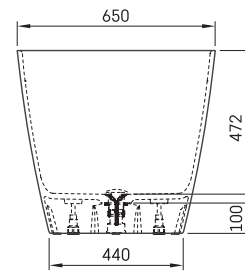

Duna

TEHNISKĀ INFORMĀCIJA

Izmērs: 1500 x 650 mm, h = 600 mm

Materiāls: Silkstone

Krāsa: Matte Caffelatte

Produkta kods: VADUNS/04

Svars: 67 kg

Tilpums: 265 l

TEHNISKIE RASĒJUMI

- LV Ieteicamā grīdas drenāžas zona
- LT kanalizācijas ievado montavimo grindyse zona
- EE Soovitustlik põranda dreenaazi asukoht
- EN Suggested floor drainage area
- RU Рекомендуемое место расположения дренажа в полу
- UA Зона підключення каналізації, що рекомендується
- PL Sugerowany obszar drenażu

- LV Pieļaujamās garuma un platuma robežnovirzes: līdz 1 m +/-5mm, virs 1 m -5/+10mm
- LT Leistini gaminio dydžio nuokrypiai 1m yra +/-5 mm, virš 1 m -5/+10 mm
- EE Mõõtmete lubatud viga pikkuses ja laiuses on 1m puhul +/-5mm, üle 1m -5/+10mm
- EN The tolerated error of dimensions for 1m is +/-5mm, above 1 -5/+10mm
- RU Допустимые изменения границ длины и ширины до 1м +/-5мм более 1м -5/+10мм
- UA Можливі зміни довжини та ширини до 1м +/-5мм, більше 1м -5/+10мм
- PL Dopuszczalne tolerancje długości i szerokości wynoszą +/-5 mm dla wymiarów do 1 m i +5/-10 mm dla wymiarów powyżej 1 m.