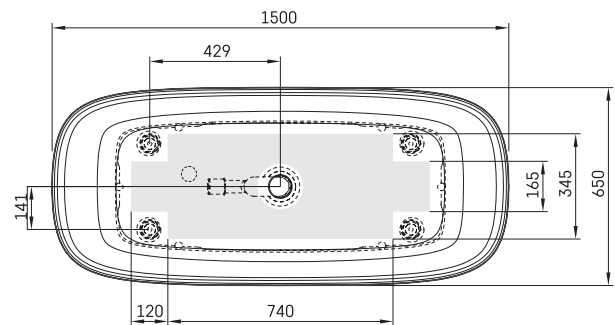

Duna

TEHNISKĀ INFORMĀCIJA

Izmērs: 1500 x 650 mm, h = 600 mm

Materiāls: Silkstone

Krāsa: Matte Caffelatte

Produkta kods: VADUNS/04

Svars: 67 kg

Tilpums: 265 l

TEHNISKIE RASĒJUMI

- LV Ieteicamā grīdas drenāžas zona
- LT kanalizācijas ievado montavimo grindyse zona
- EE Soovitustlik põranda dreenaazi asukoht
- EN Suggested floor drainage area
- RU Рекомендуемое место расположения дренажа в полу
- UA Зона підключення каналізації, що рекомендується
- PL Sugerowany obszar drenażu

- LV Pieļaujamās garuma un platuma robežnovirzes: līdz 1 m +/-5mm, virs 1 m -5/+10mm
- LT Leistini gaminio dydžio nuokrypiai 1m yra +/-5 mm, virš 1 m -5/+10 mm
- EE Mõõtmete lubatud viga pikkuses ja laiuses on 1m puhul +/-5mm, üle 1m -5/+10mm
- EN The tolerated error of dimensions for 1m is +/-5mm, above 1 -5/+10mm
- RU Допустимые изменения границ длины и ширины до 1м +/-5мм более 1м -5/+10мм
- UA Можливі зміни довжини та ширини до 1м +/-5мм, більше 1м -5/+10мм
- PL Dopuszczalne tolerancje długości i szerokości wynoszą +/-5 mm dla wymiarów do 1 m i +5/-10 mm dla wymiarów powyżej 1 m.