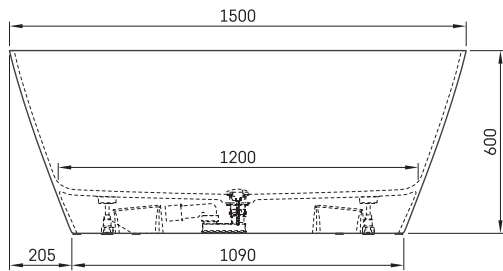

Duna

TEHNISKĀ INFORMĀCIJA

Izmērs: 1500 x 650 mm, h = 600 mm

Materiāls: Silkstone

Krāsa: Matte Caffelatte

Produkta kods: VADUNS/04

Svars: 67 kg

Tilpums: 265 l

TEHNISKIE RASĒJUMI

- LV Ieteicamā grīdas drenāžas zona
- LT kanalizācijas ievado montavimo grindyse zona
- EE Soovitustlik põranda dreenaazi asukoht
- EN Suggested floor drainage area
- RU Рекомендуемое место расположения дренажа в полу
- UA Зона підключення каналізації, що рекомендується
- PL Sugerowany obszar drenażu

- LV Pieļaujamās garuma un platuma robežnovirzes: līdz 1 m +/-5mm, virs 1 m -5/+10mm
- LT Leistini gaminio dydžio nuokrypiai 1m yra +/-5 mm, virš 1 m -5/+10 mm
- EE Mõõtmete lubatud viga pikkuses ja laiuses on 1m puhul +/-5mm, üle 1m -5/+10mm
- EN The tolerated error of dimensions for 1m is +/-5mm, above 1 -5/+10mm
- RU Допустимые изменения границ длины и ширины до 1м +/-5мм более 1м -5/+10мм
- UA Можливі зміни довжини та ширини до 1м +/-5мм, більше 1м -5/+10мм
- PL Dopuszczalne tolerancje długości i szerokości wynoszą +/-5 mm dla wymiarów do 1 m i +5/-10 mm dla wymiarów powyżej 1 m.