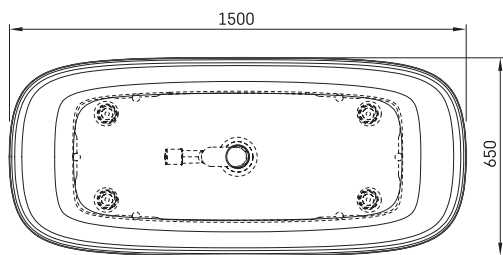

Duna

TEHNISKĀ INFORMĀCIJA

Izmērs: 1500 x 650 mm, h = 600 mm

Materiāls: Silkstone

Krāsa: Matte Caffelatte

Produkta kods: VADUNS/04

Svars: 67 kg

Tilpums: 265 l

TEHNISKIE RASĒJUMI

- LV Ieteicamā grīdas drenāžas zona
- LT kanalizācijas ievado montavimo grindyse zona
- EE Soovitustlik põranda dreenaazi asukoht
- EN Suggested floor drainage area
- RU Рекомендуемое место расположения дренажа в полу
- UA Зона підключення каналізації, що рекомендується
- PL Sugerowany obszar drenażu

- LV Pieļaujamās garuma un platuma robežnovirzes: līdz 1 m +/-5mm, virs 1 m -5/+10mm
- LT Leistini gaminio dydžio nuokrypiai 1m yra +/-5 mm, virš 1 m -5/+10 mm
- EE Mõõtmete lubatud viga pikkuses ja laiuses on 1m puhul +/-5mm, üle 1m -5/+10mm
- EN The tolerated error of dimensions for 1m is +/-5mm, above 1 -5/+10mm
- RU Допустимые изменения границ длины и ширины до 1м +/-5мм более 1м -5/+10мм
- UA Можливі зміни довжини та ширини до 1м +/-5мм, більше 1м -5/+10мм
- PL Dopuszczalne tolerancje długości i szerokości wynoszą +/-5 mm dla wymiarów do 1 m i +5/-10 mm dla wymiarów powyżej 1 m.