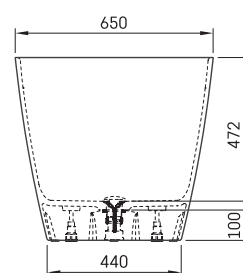

## TEHNISKĀ INFORMĀCIJA

Izmērs: 1500 x 650 mm, h = 600 mm

Materiāls: Silkstone

Krāsa: Graphite

Produkta kods: VADUNS/01

Svars: 67 kg

Tilpums: 265 l

## TEHNISKIE RASĒJUMI

- LV Ieteicamā grīdas drenāžas zona
- LT kanalizācijas ievado montavimo grindyse zona
- EE Soovitustlik põranda dreenaazi asukoht
- EN Suggested floor drainage area
- RU Рекомендуемое место расположения дренажа в полу
- UA Зона підключення каналізації, що рекомендується
- PL Sugerowany obszar drenażu

- LV Pieļaujamās garuma un platuma robežnovirzes: līdz 1 m +/-5mm, virs 1 m -5/+10mm
- LT Leistini gaminio dydžio nuokrypiai 1m yra +/-5 mm, virš 1 m -5/+10 mm
- EE Mõõtmete lubatud viga pikkuses ja laiuses on 1m puhul +/-5mm, üle 1m -5/+10mm
- EN The tolerated error of dimensions for 1m is +/-5mm, above 1 -5/+10mm
- RU Допустимые изменения границ длины и ширины до 1м +/-5мм более 1м -5/+10мм
- UA Можливі зміни довжини та ширини до 1м +/-5мм, більше 1м -5/+10мм
- PL Dopuszczalne tolerancje długości i szerokości wynoszą +/-5 mm dla wymiarów do 1 m i +5/-10 mm dla wymiarów powyżej 1 m.