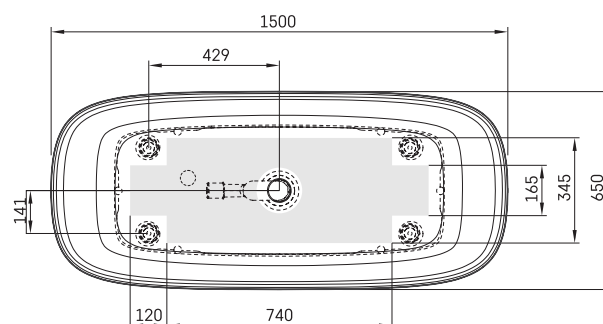

## TEHNISKĀ INFORMĀCIJA

Izmērs: 1500 x 650 mm, h = 600 mm

Materiāls: Silkstone

Krāsa: Graphite

Produkta kods: VADUNS/01

Svars: 67 kg

Tilpums: 265 l

## TEHNISKIE RASĒJUMI

- LV Ieteicamā grīdas drenāžas zona
- LT kanalizācijas ievado montavimo grindyse zona
- EE Soovitustlik põranda dreenaazi asukoht
- EN Suggested floor drainage area
- RU Рекомендуемое место расположения дренажа в полу
- UA Зона підключення каналізації, що рекомендується
- PL Sugerowany obszar drenażu

- LV Pieļaujamās garuma un platuma robežnovirzes: līdz 1 m +/-5mm, virs 1 m -5/+10mm
- LT Leistini gaminio dydžio nuokrypiai 1m yra +/-5 mm, virš 1 m -5/+10 mm
- EE Mõõtmete lubatud viga pikkuses ja laiuses on 1m puhul +/-5mm, üle 1m -5/+10mm
- EN The tolerated error of dimensions for 1m is +/-5mm, above 1 -5/+10mm
- RU Допустимые изменения границ длины и ширины до 1м +/-5мм более 1м -5/+10мм
- UA Можливі зміни довжини та ширини до 1м +/-5мм, більше 1м -5/+10мм
- PL Dopuszczalne tolerancje długości i szerokości wynoszą +/-5 mm dla wymiarów do 1 m i +5/-10 mm dla wymiarów powyżej 1 m.