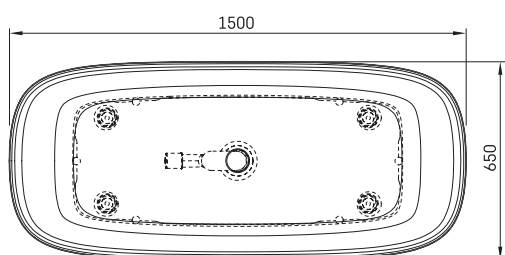

## TEHNISKĀ INFORMĀCIJA

Izmērs: 1500 x 650 mm, h = 600 mm

Materiāls: Silkstone

Krāsa: Graphite

Produkta kods: VADUNS/01

Svars: 67 kg

Tilpums: 265 l

## TEHNISKIE RASĒJUMI

- LV Ieteicamā grīdas drenāžas zona
- LT kanalizācijas ievado montavimo grindyse zona
- EE Soovitustlik põranda dreenaazi asukoht
- EN Suggested floor drainage area
- RU Рекомендуемое место расположения дренажа в полу
- UA Зона підключення каналізації, що рекомендується
- PL Sugerowany obszar drenażu

- LV Pieļaujamās garuma un platuma robežnovirzes: līdz 1 m +/-5mm, virs 1 m -5/+10mm
- LT Leistini gaminio dydžio nuokrypiai 1m yra +/-5 mm, virš 1 m -5/+10 mm
- EE Mõõtmete lubatud viga pikkuses ja laiuses on 1m puhul +/-5mm, üle 1m -5/+10mm
- EN The tolerated error of dimensions for 1m is +/-5mm, above 1 -5/+10mm
- RU Допустимые изменения границ длины и ширины до 1м +/-5мм более 1м -5/+10мм
- UA Можливі зміни довжини та ширини до 1м +/-5мм, більше 1м -5/+10мм
- PL Dopuszczalne tolerancje długości i szerokości wynoszą +/-5 mm dla wymiarów do 1 m i +5/-10 mm dla wymiarów powyżej 1 m.