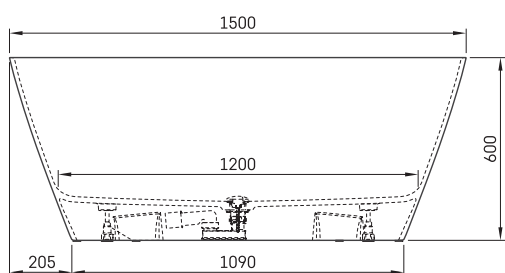

## TEHNISKĀ INFORMĀCIJA

Izmērs: 1500 x 650 mm, h = 600 mm

Materiāls: Silkstone

Krāsa: Graphite

Produkta kods: VADUNS/01

Svars: 67 kg

Tilpums: 265 l

## TEHNISKIE RASĒJUMI

- LV Ieteicamā grīdas drenāžas zona
- LT kanalizācijas ievado montavimo grindyse zona
- EE Soovitustlik põranda dreenaazi asukoht
- EN Suggested floor drainage area
- RU Рекомендуемое место расположения дренажа в полу
- UA Зона підключення каналізації, що рекомендується
- PL Sugerowany obszar drenażu

- LV Pieļaujamās garuma un platuma robežnovirzes: līdz 1 m +/-5mm, virs 1 m -5/+10mm
- LT Leistini gaminio dydžio nuokrypiai 1m yra +/-5 mm, virš 1 m -5/+10 mm
- EE Mõõtmete lubatud viga pikkuses ja laiuses on 1m puhul +/-5mm, üle 1m -5/+10mm
- EN The tolerated error of dimensions for 1m is +/-5mm, above 1 -5/+10mm
- RU Допустимые изменения границ длины и ширины до 1м +/-5мм более 1м -5/+10мм
- UA Можливі зміни довжини та ширини до 1м +/-5мм, більше 1м -5/+10мм
- PL Dopuszczalne tolerancje długości i szerokości wynoszą +/-5 mm dla wymiarów do 1 m i +5/-10 mm dla wymiarów powyżej 1 m.