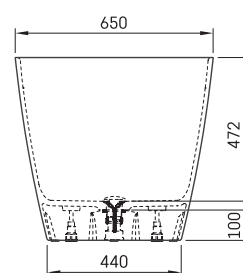

Duna

TEHNISKĀ INFORMĀCIJA

Izmērs: 1500 x 650 mm, h = 600 mm

Materiāls: Akmens masas

Krāsa: Glossy Fog

Produkta kods: VADUNA/01

Svars: 75 kg

Tilpums: 265 l

TEHNISKIE RASĒJUMI

- LV Ieteicamā grīdas drenāžas zona
- LT kanalizācijas ievado montavimo grindyse zona
- EE Soovitustlik põranda dreenaazi asukoht
- EN Suggested floor drainage area
- RU Рекомендуемое место расположения дренажа в полу
- UA Зона підключення каналізації, що рекомендується
- PL Sugerowany obszar drenażu

- LV Pieļaujamās garuma un platuma robežnovirzes: līdz 1 m +/-5mm, virs 1 m -5/+10mm
- LT Leistini gaminio dydžio nuokrypiai 1m yra +/-5 mm, virš 1 m -5/+10 mm
- EE Mõõtmete lubatud viga pikkuses ja laiuses on 1m puhul +/-5mm, üle 1m -5/+10mm
- EN The tolerated error of dimensions for 1m is +/-5mm, above 1 -5/+10mm
- RU Допустимые изменения границ длины и ширины до 1м +/-5мм более 1м -5/+10мм
- UA Можливі зміни довжини та ширини до 1м +/-5мм, більше 1м -5/+10мм
- PL Dopuszczalne tolerancje długości i szerokości wynoszą +/-5 mm dla wymiarów do 1 m i +5/-10 mm dla wymiarów powyżej 1 m.