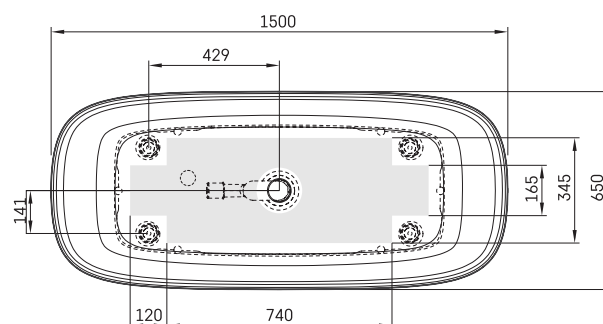

Duna

TEHNISKĀ INFORMĀCIJA

Izmērs: 1500 x 650 mm, h = 600 mm

Materiāls: Akmens masas

Krāsa: Glossy Fog

Produkta kods: VADUNA/01

Svars: 75 kg

Tilpums: 265 l

TEHNISKIE RASĒJUMI

- LV Ieteicamā grīdas drenāžas zona
- LT kanalizācijas ievado montavimo grindyse zona
- EE Soovitustlik põranda dreenaazi asukoht
- EN Suggested floor drainage area
- RU Рекомендуемое место расположения дренажа в полу
- UA Зона підключення каналізації, що рекомендується
- PL Sugerowany obszar drenażu

- LV Pieļaujamās garuma un platuma robežnovirzes: līdz 1 m +/-5mm, virs 1 m -5/+10mm
- LT Leistini gaminio dydžio nuokrypiai 1m yra +/-5 mm, virš 1 m -5/+10 mm
- EE Mõõtmete lubatud viga pikkuses ja laiuses on 1m puhul +/-5mm, üle 1m -5/+10mm
- EN The tolerated error of dimensions for 1m is +/-5mm, above 1 -5/+10mm
- RU Допустимые изменения границ длины и ширины до 1м +/-5мм более 1м -5/+10мм
- UA Можливі зміни довжини та ширини до 1м +/-5мм, більше 1м -5/+10мм
- PL Dopuszczalne tolerancje długości i szerokości wynoszą +/-5 mm dla wymiarów do 1 m i +5/-10 mm dla wymiarów powyżej 1 m.