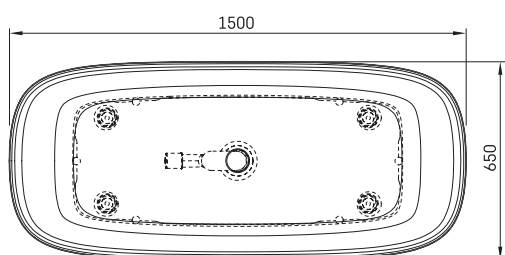

Duna

TEHNISKĀ INFORMĀCIJA

Izmērs: 1500 x 650 mm, h = 600 mm

Materiāls: Akmens masas

Krāsa: Glossy Fog

Produkta kods: VADUNA/01

Svars: 75 kg

Tilpums: 265 l

TEHNISKIE RASĒJUMI

- LV Ieteicamā grīdas drenāžas zona
- LT kanalizācijas ievado montavimo grindyse zona
- EE Soovitustlik põranda dreenaazi asukoht
- EN Suggested floor drainage area
- RU Рекомендуемое место расположения дренажа в полу
- UA Зона підключення каналізації, що рекомендується
- PL Sugerowany obszar drenażu

- LV Pieļaujamās garuma un platuma robežnovirzes: līdz 1 m +/-5mm, virs 1 m -5/+10mm
- LT Leistini gaminio dydžio nuokrypiai 1m yra +/-5 mm, virš 1 m -5/+10 mm
- EE Mõõtmete lubatud viga pikkuses ja laiuses on 1m puhul +/-5mm, üle 1m -5/+10mm
- EN The tolerated error of dimensions for 1m is +/-5mm, above 1 -5/+10mm
- RU Допустимые изменения границ длины и ширины до 1м +/-5мм более 1м -5/+10мм
- UA Можливі зміни довжини та ширини до 1м +/-5мм, більше 1м -5/+10мм
- PL Dopuszczalne tolerancje długości i szerokości wynoszą +/-5 mm dla wymiarów do 1 m i +5/-10 mm dla wymiarów powyżej 1 m.