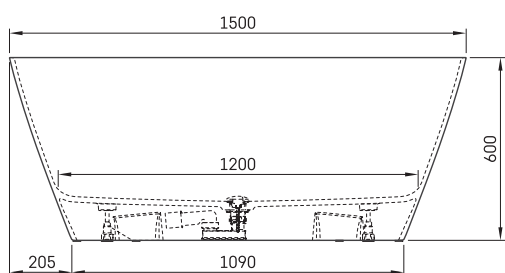

Duna

TEHNISKĀ INFORMĀCIJA

Izmērs: 1500 x 650 mm, h = 600 mm

Materiāls: Akmens masas

Krāsa: Glossy Fog

Produkta kods: VADUNA/01

Svars: 75 kg

Tilpums: 265 l

TEHNISKIE RASĒJUMI

- LV Ieteicamā grīdas drenāžas zona
- LT kanalizācijas ievado montavimo grindyse zona
- EE Soovitustlik põranda dreenaazi asukoht
- EN Suggested floor drainage area
- RU Рекомендуемое место расположения дренажа в полу
- UA Зона підключення каналізації, що рекомендується
- PL Sugerowany obszar drenażu

- LV Pieļaujamās garuma un platuma robežnovirzes: līdz 1 m +/-5mm, virs 1 m -5/+10mm
- LT Leistini gaminio dydžio nuokrypiai 1m yra +/-5 mm, virš 1 m -5/+10 mm
- EE Mõõtmete lubatud viga pikkuses ja laiuses on 1m puhul +/-5mm, üle 1m -5/+10mm
- EN The tolerated error of dimensions for 1m is +/-5mm, above 1 -5/+10mm
- RU Допустимые изменения границ длины и ширины до 1м +/-5мм более 1м -5/+10мм
- UA Можливі зміни довжини та ширини до 1м +/-5мм, більше 1м -5/+10мм
- PL Dopuszczalne tolerancje długości i szerokości wynoszą +/-5 mm dla wymiarów do 1 m i +5/-10 mm dla wymiarów powyżej 1 m.