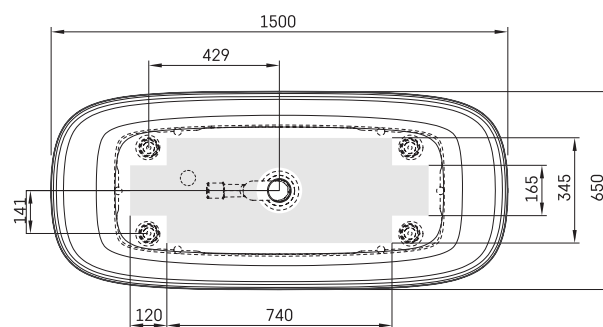

Duna

TEHNISKĀ INFORMĀCIJA

Izmērs: 1500 x 650 mm, h = 600 mm

Materiāls: Akmens masas

Krāsa: Glossy Alpine White

Produkta kods: VADUNA/00

Svars: 75 kg

Tilpums: 265 l

TEHNISKIE RASĒJUMI

- LV Ieteicamā grīdas drenāžas zona
- LT kanalizācijas įvado montavimo grindyse zona
- EE Soovitustlik põranda dreenaazi asukoht
- EN Suggested floor drainage area
- RU Рекомендуемое место расположения дренажа в полу
- UA Зона підключення каналізації, що рекомендується
- PL Sugerowany obszar drenażu

- LV Pieļaujamās garuma un platuma robežnovirzes: līdz 1 m +/-5mm, virs 1 m -5/+10mm
- LT Leistini gaminio dydžio nuokrypiai 1m yra +/-5 mm, virš 1 m -5/+10 mm
- EE Mõõtmete lubatud viga pikkuses ja laiuses on 1m puhul +/-5mm, üle 1m -5/+10mm
- EN The tolerated error of dimensions for 1m is +/-5mm, above 1 -5/+10mm
- RU Допустимые изменения границ длины и ширины до 1м +/-5мм более 1м -5/+10мм
- UA Можливі зміни довжини та ширини до 1м +/-5мм, більше 1м -5/+10мм
- PL Dopuszczalne tolerancje długości i szerokości wynoszą +/-5 mm dla wymiarów do 1 m i +5/-10 mm dla wymiarów powyżej 1 m.