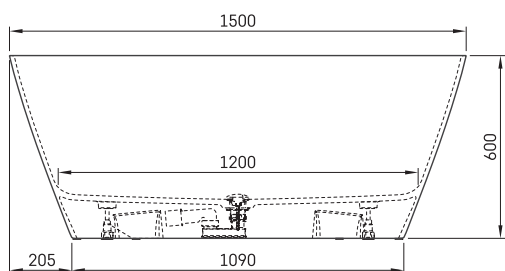

Duna

TEHNISKĀ INFORMĀCIJA

Izmērs: 1500 x 650 mm, h = 600 mm

Materiāls: Akmens masas

Krāsa: Glossy Alpine White

Produkta kods: VADUNA/00

Svars: 75 kg

Tilpums: 265 l

TEHNISKIE RASĒJUMI

- LV Ieteicamā grīdas drenāžas zona
- LT kanalizācijas įvado montavimo grindyse zona
- EE Soovitustlik põranda dreenaazi asukoht
- EN Suggested floor drainage area
- RU Рекомендуемое место расположения дренажа в полу
- UA Зона підключення каналізації, що рекомендується
- PL Sugerowany obszar drenażu

- LV Pieļaujamās garuma un platuma robežnovirzes: līdz 1 m +/-5mm, virs 1 m -5/+10mm
- LT Leistini gaminio dydžio nuokrypiai 1m yra +/-5 mm, virš 1 m -5/+10 mm
- EE Mõõtmete lubatud viga pikkuses ja laiuses on 1m puhul +/-5mm, üle 1m -5/+10mm
- EN The tolerated error of dimensions for 1m is +/-5mm, above 1 -5/+10mm
- RU Допустимые изменения границ длины и ширины до 1м +/-5мм более 1м -5/+10мм
- UA Можливі зміни довжини та ширини до 1м +/-5мм, більше 1м -5/+10мм
- PL Dopuszczalne tolerancje długości i szerokości wynoszą +/-5 mm dla wymiarów do 1 m i +5/-10 mm dla wymiarów powyżej 1 m.