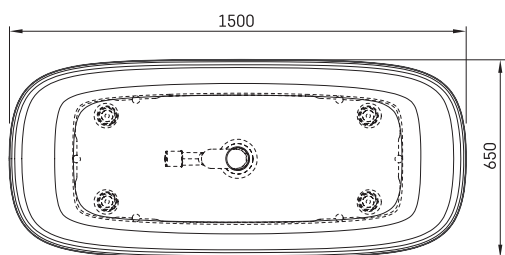

Duna

TEHNISKĀ INFORMĀCIJA

Izmērs: 1500 x 650 mm, h = 600 mm

Materiāls: Akmens masas

Krāsa: Glossy Alpine White

Produkta kods: VADUNA/00

Svars: 75 kg

Tilpums: 265 l

TEHNISKIE RASĒJUMI

- LV Ieteicamā grīdas drenāžas zona
- LT kanalizācijas įvado montavimo grindyse zona
- EE Soovitustlik põranda dreenaazi asukoht
- EN Suggested floor drainage area
- RU Рекомендуемое место расположения дренажа в полу
- UA Зона підключення каналізації, що рекомендується
- PL Sugerowany obszar drenażu

- LV Pieļaujamās garuma un platuma robežnovirzes: līdz 1 m +/-5mm, virs 1 m -5/+10mm
- LT Leistini gaminio dydžio nuokrypiai 1m yra +/-5 mm, virš 1 m -5/+10 mm
- EE Mõõtmete lubatud viga pikkuses ja laiuses on 1m puhul +/-5mm, üle 1m -5/+10mm
- EN The tolerated error of dimensions for 1m is +/-5mm, above 1 -5/+10mm
- RU Допустимые изменения границ длины и ширины до 1м +/-5мм более 1м -5/+10мм
- UA Можливі зміни довжини та ширини до 1м +/-5мм, більше 1м -5/+10мм
- PL Dopuszczalne tolerancje długości i szerokości wynoszą +/-5 mm dla wymiarów do 1 m i +5/-10 mm dla wymiarów powyżej 1 m.