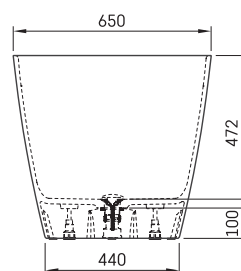

Duna

TEHNISKĀ INFORMĀCIJA

Izmērs: 1500 x 650 mm, h = 600 mm

Materiāls: Akmens masas

Krāsa: Glossy Alpine White

Produkta kods: VADUNA/00

Svars: 75 kg

Tilpums: 265 l

TEHNISKIE RASĒJUMI

- LV Ieteicamā grīdas drenāžas zona
- LT kanalizācijas įvado montavimo grindyse zona
- EE Soovitustlik põranda dreenaazi asukoht
- EN Suggested floor drainage area
- RU Рекомендуемое место расположения дренажа в полу
- UA Зона підключення каналізації, що рекомендується
- PL Sugerowany obszar drenażu

- LV Pieļaujamās garuma un platuma robežnovirzes: līdz 1 m +/-5mm, virs 1 m -5/+10mm
- LT Leistini gaminio dydžio nuokrypiai 1m yra +/-5 mm, virš 1 m -5/+10 mm
- EE Mõõtmete lubatud viga pikkuses ja laiuses on 1m puhul +/-5mm, üle 1m -5/+10mm
- EN The tolerated error of dimensions for 1m is +/-5mm, above 1 -5/+10mm
- RU Допустимые изменения границ длины и ширины до 1м +/-5мм более 1м -5/+10мм
- UA Можливі зміни довжини та ширини до 1м +/-5мм, більше 1м -5/+10мм
- PL Dopuszczalne tolerancje długości i szerokości wynoszą +/-5 mm dla wymiarów do 1 m i +5/-10 mm dla wymiarów powyżej 1 m.