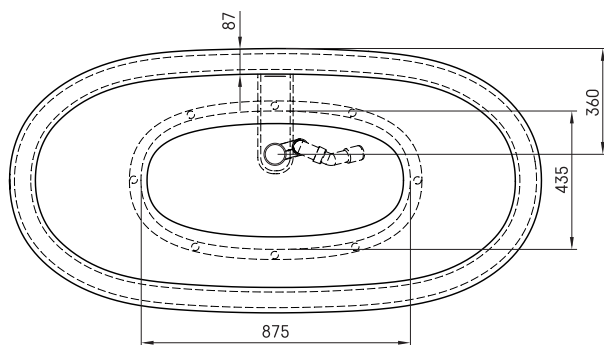

## TEHNISKĀ INFORMĀCIJA

Izmērs: 1800 x 900 mm, h = 650 mm

Tilpums: 260 l

Svars: 130 kg

Produkta segments: CORE

## TEHNISKIE RASĒJUMI

- LV leteicamā grīdas drenāžas zona
- LT kanalizācijas ievado montavimo grindyse zona
- EE Soovituslik põranda dreenaazi asukoht
- EN Suggested floor drainage area
- RU Рекомендуемое место расположения дренажа в полу
- UA Зона підключення каналізації, що рекомендується
- PL Sugerowany obszar дренаżu

- LV Pieļaujamās garuma un platuma robežnovirzes: līdz 1 m +/-5 mm, virs 1 m -5/+10 mm
- LT Leistini gaminio dydžio nuokrypiai 1m yra +/-5 mm, virš 1 m -5/+10 mm
- EE Mõõtmete lubatud viga pikkuses ja laiuses on 1m puhul +/-5mm, üle 1m -5/+10mm
- EN The tolerated error of dimensions for 1m is +/-5mm, above 1 -5/+10mm
- RU Допустимые изменения границ длины и ширины до 1 м +/-5мм более 1 м -5/+10мм
- UA Можливі зміни довжини та ширини до 1 м +/-5мм, більше 1 м -5/+10мм
- PL Dopuszczalne tolerancje długości i szerokości wynoszą +/-5 mm dla wymiarów do 1 m i +/-10 mm dla wymiarów powyżej 1 m.