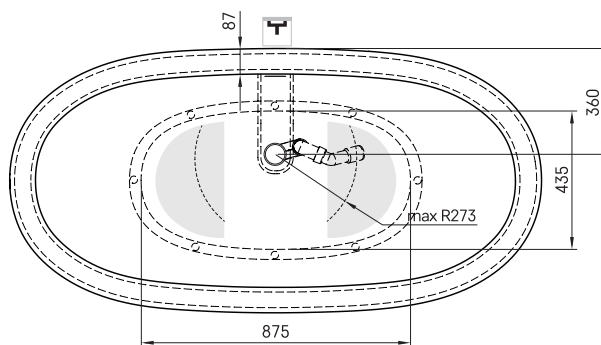

## TEHNISKĀ INFORMĀCIJA

Izmērs: 1800 x 900 mm, h = 650 mm

Tilpums: 260 l

Svars: 130 kg

Produkta segments: CORE

## TEHNISKIE RASĒJUMI

- LV leteicamā grīdas drenāžas zona
- LT kanalizācijas ievado montavimo grindyse zona
- EE Soovituslik põranda dreenaazi asukoht
- EN Suggested floor drainage area
- RU Рекомендуемое место расположения дренажа в полу
- UA Зона підключення каналізації, що рекомендується
- PL Sugerowany obszar дренаżu

- LV Pieļaujamās garuma un platuma robežnovirzes: līdz 1 m +/-5 mm, virs 1 m -5/+10 mm
- LT Leistini gaminio dydžio nuokrypiai 1m yra +/-5 mm, virš 1 m -5/+10 mm
- EE Mõõtmete lubatud viga pikkuses ja laiuses on 1m puhul +/-5mm, üle 1m -5/+10mm
- EN The tolerated error of dimensions for 1m is +/-5mm, above 1 -5/+10mm
- RU Допустимые изменения границ длины и ширины до 1 м +/-5мм более 1 м -5/+10мм
- UA Можливі зміни довжини та ширини до 1 м +/-5мм, більше 1 м -5/+10мм
- PL Dopuszczalne tolerancje długości i szerokości wynoszą +/-5 mm dla wymiarów do 1 m i +/-10 mm dla wymiarów powyżej 1 m.