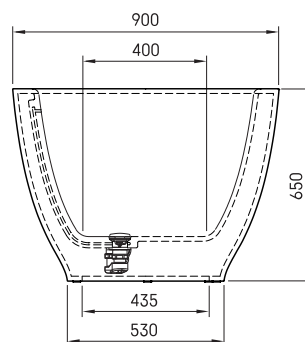

TEHNISKIE RASĒJUMI

- LV leteicamā grīdas drenāžas zona
- LT kanalizācijas ievado montavimo grindyse zona
- EE Soovituslik põranda dreenaazi asukoht
- EN Suggested floor drainage area
- RU Рекомендуемое место расположения дренажа в полу
- UA Зона підключення каналізації, що рекомендується
- PL Sugerowany obszar дренаżu

- LV Pieļaujamās garuma un platuma robežnovirzes: līdz 1 m +/-5 mm, virs 1 m -5/+10 mm
- LT Leistini gaminio dydžio nuokrypiai 1 m yra +/-5 mm, virš 1 m -5/+10 mm
- EE Mõõtmete lubatud viga pikkuses ja laiuses on 1 m puhul +/-5 mm, üle 1 m -5/+10 mm
- EN The tolerated error of dimensions for 1 m is +/-5 mm, above 1 -5/+10 mm
- RU Допустимые изменения границ длины и ширины до 1 м +/-5 мм более 1 м -5/+10 мм
- UA Можливі зміни довжини та ширини до 1 м +/-5 мм, більше 1 м -5/+10 мм
- PL Dopuszczalne tolerancje długości i szerokości wynoszą +/-5 mm dla wymiarów do 1 m i +/-10 mm dla wymiarów powyżej 1 m.

Ūnijas iela 12a,
Rīga, Latvija

Apskatīt produktu: