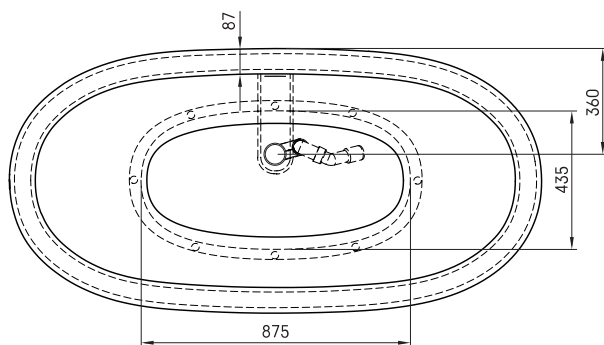

## TEHNISKĀ INFORMĀCIJA

Izmērs: 1800 x 900 mm, h = 650 mm

Svars: 145 kg

Tilpums: 260 l

## TEHNISKIE RASĒJUMI

- LV leteicamā grīdas drenāžas zona
- LT kanalizācijas ievado montavimo grindyse zona
- EE Soovituslik põranda dreenaazi asukoht
- EN Suggested floor drainage area
- RU Рекомендуемое место расположения дренажа в полу
- UA Зона підключення каналізації, що рекомендується
- PL Sugerowany obszar дренаżu

- LV Pieļaujamās garuma un platuma robežnovirzes: līdz 1 m +/-5 mm, virs 1 m -5/+10 mm
- LT Leistini gaminio dydžio nuokrypiai 1 m yra +/-5 mm, virš 1 m -5/+10 mm
- EE Mõõtmete lubatud viga pikkuses ja laiuses on 1 m puhul +/-5 mm, üle 1 m -5/+10 mm
- EN The tolerated error of dimensions for 1 m is +/-5 mm, above 1 -5/+10 mm
- RU Допустимые изменения границ длины и ширины до 1 м +/-5 мм более 1 м -5/+10 мм
- UA Можливі зміни довжини та ширини до 1 м +/-5 мм, більше 1 м -5/+10 мм
- PL Dopuszczalne tolerancje długości i szerokości wynoszą +/-5 mm dla wymiarów do 1 m i +/-10 mm dla wymiarów powyżej 1 m.