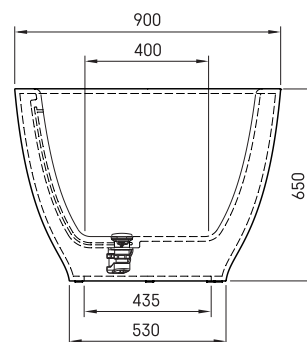

## TEHNISKĀ INFORMĀCIJA

Izmērs: 1800 x 900 mm, h = 650 mm

Tilpums: 260 l

Svars: 130 kg

Produkta segments: CORE

## TEHNISKIE RASĒJUMI

- LV leteicamā grīdas drenāžas zona
- LT kanalizācijas ievado montavimo grindyse zona
- EE Soovituslik põranda dreenaazi asukoht
- EN Suggested floor drainage area
- RU Рекомендуемое место расположения дренажа в полу
- UA Зона підключення каналізації, що рекомендується
- PL Sugerowany obszar дренаżu

- LV Pieļaujamās garuma un platuma robežnovirzes: līdz 1 m +/-5 mm, virs 1 m -5/+10 mm
- LT Leistini gaminio dydžio nuokrypiai 1m yra +/-5 mm, virš 1 m -5/+10 mm
- EE Mõõtmete lubatud viga pikkuses ja laiuses on 1m puhul +/-5mm, üle 1m -5/+10mm
- EN The tolerated error of dimensions for 1m is +/-5mm, above 1 -5/+10mm
- RU Допустимые изменения границ длины и ширины до 1 м +/-5мм более 1 м -5/+10мм
- UA Можливі зміни довжини та ширини до 1 м +/-5мм, більше 1 м -5/+10мм
- PL Dopuszczalne tolerancje długości i szerokości wynoszą +/-5 mm dla wymiarów do 1 m i +/-10 mm dla wymiarów powyżej 1 m.