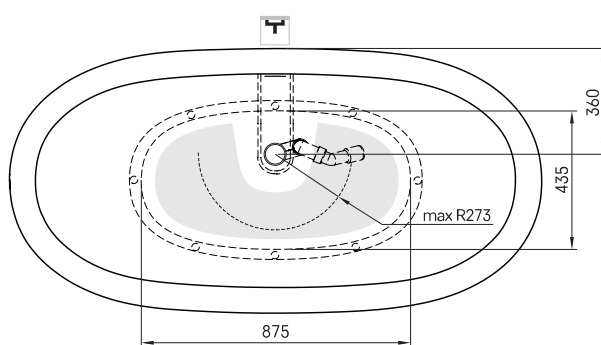

## TEHNISKĀ INFORMĀCIJA

Izmērs: 1800 x 900 mm, h = 650 mm

Svars: 145 kg

Tilpums: 260 l

## TEHNISKIE RASĒJUMI

- LV leteicamā grīdas drenāžas zona
- LT kanalizācijas ievado montavimo grindyse zona
- EE Soovituslik põranda dreenaazi asukoht
- EN Suggested floor drainage area
- RU Рекомендуемое место расположения дренажа в полу
- UA Зона підключення каналізації, що рекомендується
- PL Sugerowany obszar дренаżu

- LV Pieļaujamās garuma un platuma robežnovirzes: līdz 1 m +/-5 mm, virs 1 m -5/+10 mm
- LT Leistini gaminio dydžio nuokrypiai 1 m yra +/-5 mm, virš 1 m -5/+10 mm
- EE Mõõtmete lubatud viga pikkuses ja laiuses on 1 m puhul +/-5 mm, üle 1 m -5/+10 mm
- EN The tolerated error of dimensions for 1 m is +/-5 mm, above 1 -5/+10 mm
- RU Допустимые изменения границ длины и ширины до 1 м +/-5 мм более 1 м -5/+10 мм
- UA Можливі зміни довжини та ширини до 1 м +/-5 мм, більше 1 м -5/+10 мм
- PL Dopuszczalne tolerancje długości i szerokości wynoszą +/-5 mm dla wymiarów do 1 m i +/-10 mm dla wymiarów powyżej 1 m.