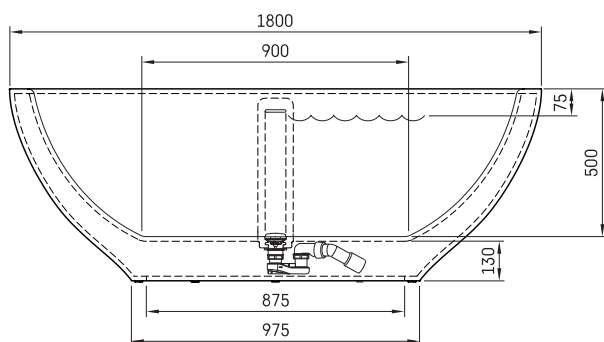

## TEHNISKĀ INFORMĀCIJA

Izmērs: 1800 x 900 mm, h = 650 mm

Svars: 145 kg

Tilpums: 260 l

## TEHNISKIE RASĒJUMI

- LV leteicamā grīdas drenāžas zona
- LT kanalizācijas ievado montavimo grindyse zona
- EE Soovituslik põranda dreenaazi asukoht
- EN Suggested floor drainage area
- RU Рекомендуемое место расположения дренажа в полу
- UA Зона підключення каналізації, що рекомендується
- PL Sugerowany obszar дренаżu

- LV Pieļaujamās garuma un platuma robežnovirzes: līdz 1 m +/-5 mm, virs 1 m -5/+10 mm
- LT Leistini gaminio dydžio nuokrypiai 1 m yra +/-5 mm, virš 1 m -5/+10 mm
- EE Mõõtmete lubatud viga pikkuses ja laiuses on 1 m puhul +/-5 mm, üle 1 m -5/+10 mm
- EN The tolerated error of dimensions for 1 m is +/-5 mm, above 1 -5/+10 mm
- RU Допустимые изменения границ длины и ширины до 1 м +/-5 мм более 1 м -5/+10 мм
- UA Можливі зміни довжини та ширини до 1 м +/-5 мм, більше 1 м -5/+10 мм
- PL Dopuszczalne tolerancje długości i szerokości wynoszą +/-5 mm dla wymiarów do 1 m i +/-10 mm dla wymiarów powyżej 1 m.