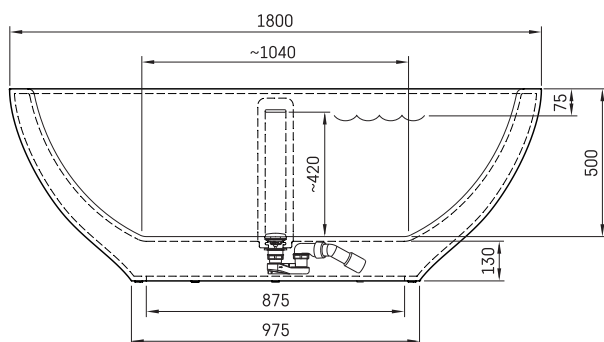

## TEHNISKĀ INFORMĀCIJA

Izmērs: 1800 x 900 mm, h = 650 mm

Tilpums: 260 l

Svars: 130 kg

Produkta segments: CORE

## TEHNISKIE RASĒJUMI

- LV leteicamā grīdas drenāžas zona
- LT kanalizācijas ievado montavimo grindyse zona
- EE Soovituslik põranda dreenaazi asukoht
- EN Suggested floor drainage area
- RU Рекомендуемое место расположения дренажа в полу
- UA Зона підключення каналізації, що рекомендується
- PL Sugerowany obszar дренаżu

- LV Pieļaujamās garuma un platuma robežnovirzes: līdz 1 m +/-5 mm, virs 1 m -5/+10 mm
- LT Leistini gaminio dydžio nuokrypiai 1m yra +/-5 mm, virš 1 m -5/+10 mm
- EE Mõõtmete lubatud viga pikkuses ja laiuses on 1m puhul +/-5mm, üle 1m -5/+10mm
- EN The tolerated error of dimensions for 1m is +/-5mm, above 1 -5/+10mm
- RU Допустимые изменения границ длины и ширины до 1 м +/-5мм более 1 м -5/+10мм
- UA Можливі зміни довжини та ширини до 1 м +/-5мм, більше 1 м -5/+10мм
- PL Dopuszczalne tolerancje długości i szerokości wynoszą +/-5 mm dla wymiarów do 1 m i +/-10 mm dla wymiarów powyżej 1 m.