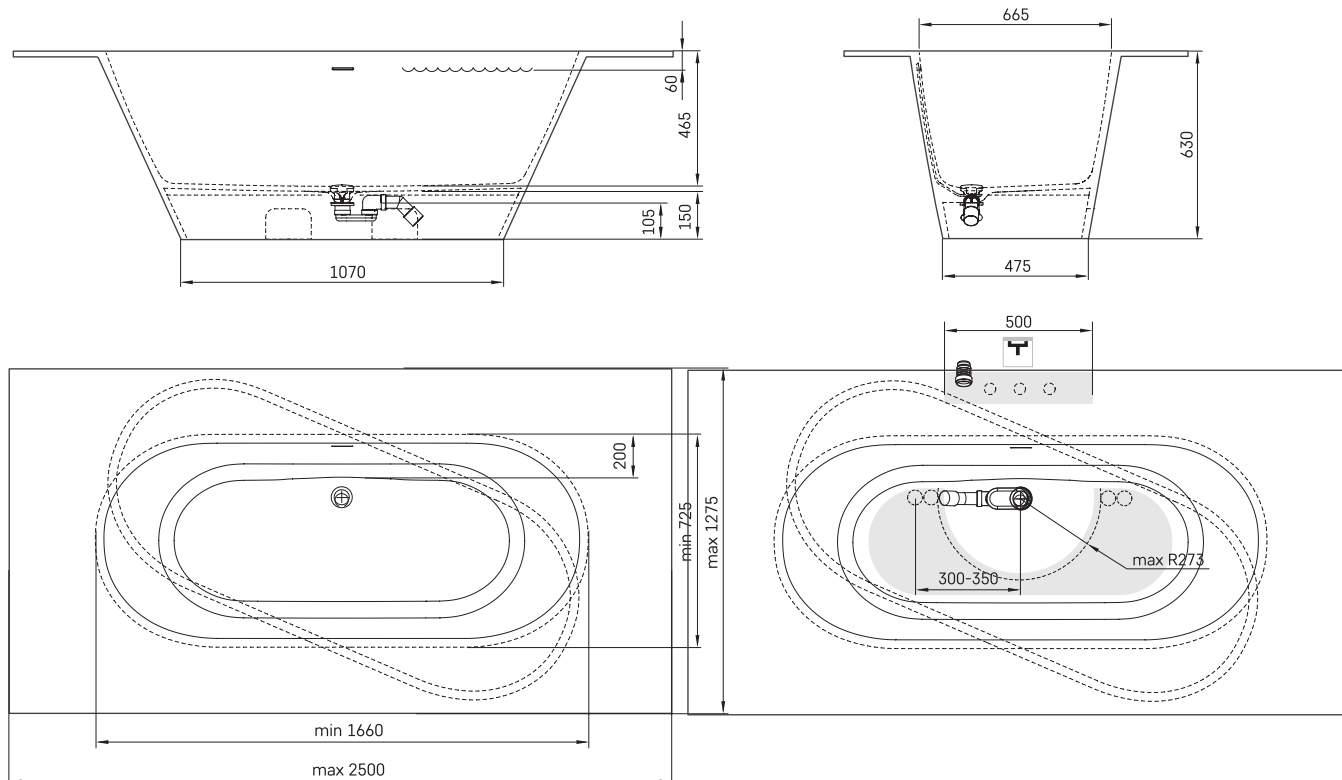

# Deco Shape

## TEHNISKĀ INFORMĀCIJA

Izmērs: 1660 x 725-1275 mm, h = 630 mm

Svars: 135 kg

Tilpums: 240 l

## TEHNISKIE RASĒJUMI

- LV Ieteicamā grīdas drenāžas zona
- LT kanalizācijas ievado montavimo grindyse zona
- EE Soovituslik põranda dreenaazi asukoht
- EN Suggested floor drainage area
- RU Рекомендуемое место расположения дренажа в полу
- UA Зона підключення каналізації, що рекомендується
- PL Sugerowany obszar дренаżu

- LV Pieļaujāmās garuma un platuma robežnovirzes: līdz 1 m +/-5 mm, virs 1 m -5/+10 mm
- LT Leistini gaminio dydžio nuokryptai 1 m yra +/-5 mm, virš 1 m -5/+10 mm
- EE Mõõtmete lubatud viga pikkuses ja laiuses on 1 m puhul +/-5 mm, üle 1 m -5/+10 mm
- EN The tolerated error of dimensions for 1 m is +/-5 mm, above 1 -5/+10 mm
- RU Допустимые изменения границ длины и ширины до 1 м +/-5 мм более 1 м -5/+10 мм
- UA Можливі зміни довжини та ширини до 1 м +/-5 мм, більше 1 м -5/+10 мм
- PL Dopuszczalne tolerancje długości i szerokości wynoszą +/-5 mm dla wymiarów do 1 m i +/-10 mm dla wymiarów powyżej 1 m.