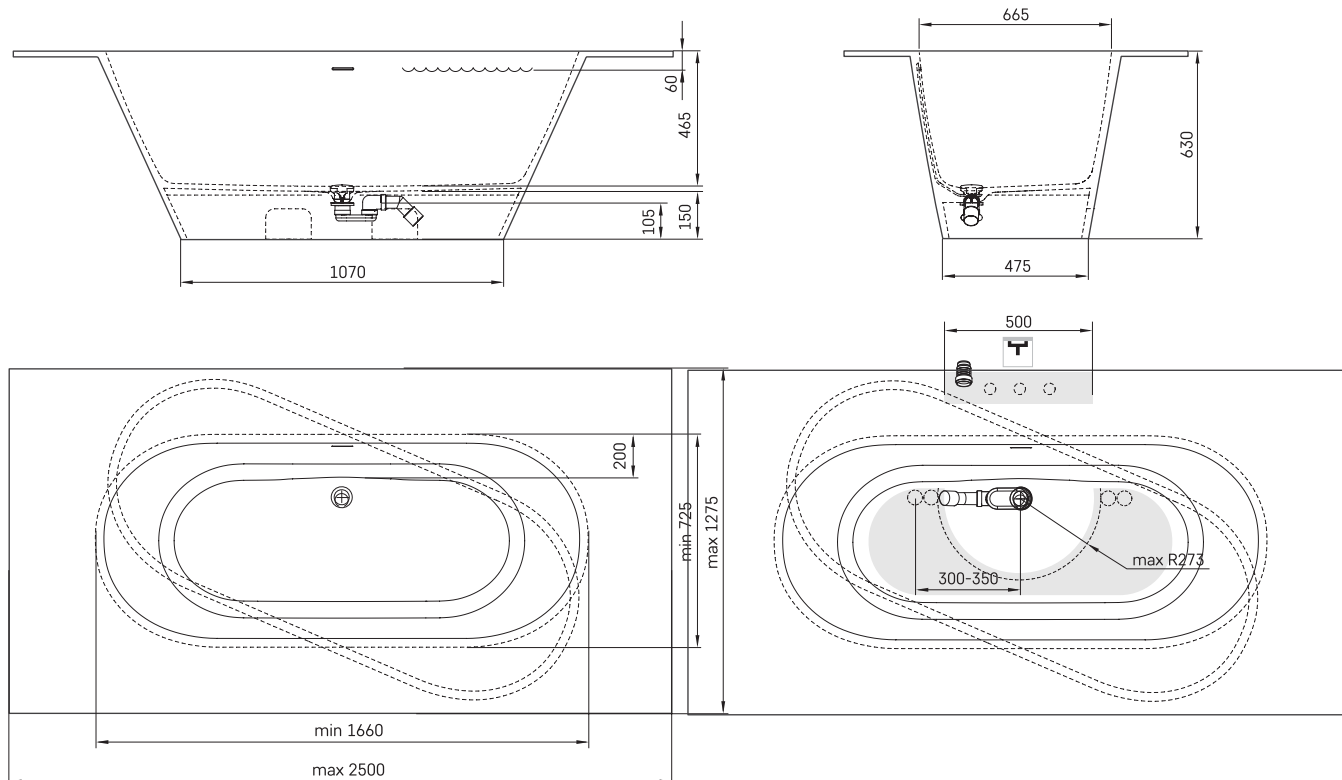

Deco Shape

TEHNISKĀ INFORMĀCIJA

Izmērs: 1660 x 725 mm, h = 630 mm

Svars: 130 kg

Tilpums: 240 l

Produkta segments: MTM

TEHNISKIE RASĒJUMI

- LV Ieteicamā grīdas drenāžas zona
- LT kanalizācijas ievado montavimo grindyse zona
- EE Soovituslik põranda dreenaazi asukoht
- EN Suggested floor drainage area
- RU Рекомендуемое место расположения дренажа в полу
- UA Зона підключення каналізації, що рекомендується
- PL Sugerowany obszar drenażu

- LV Pieļaujāmās garuma un platuma robežnovirzes: līdz 1 m +/-5 mm, virs 1 m -5/+10 mm
- LT Leistini gaminio dydžio nuokrypiai 1 m yra +/-5 mm, virš 1 m -5/+10 mm
- EE Mõõtmete lubatud viga pikkuses ja laiuses on 1 m puhul +/-5mm, üle 1 m -5/+10mm
- EN The tolerated error of dimensions for 1 m is +/-5mm, above 1 -5/+10mm
- RU Допустимые изменения границ длины и ширины до 1 м +/-5 мм более 1 м -5/+10 мм
- UA Можливі зміни довжини та ширини до 1 м +/-5 мм, більше 1 м -5/+10 мм
- PL Dopuszczalne tolerancje długości i szerokości wynoszą +/-5 mm dla wymiarów do 1 m i +/-10 mm dla wymiarów powyżej 1 m.