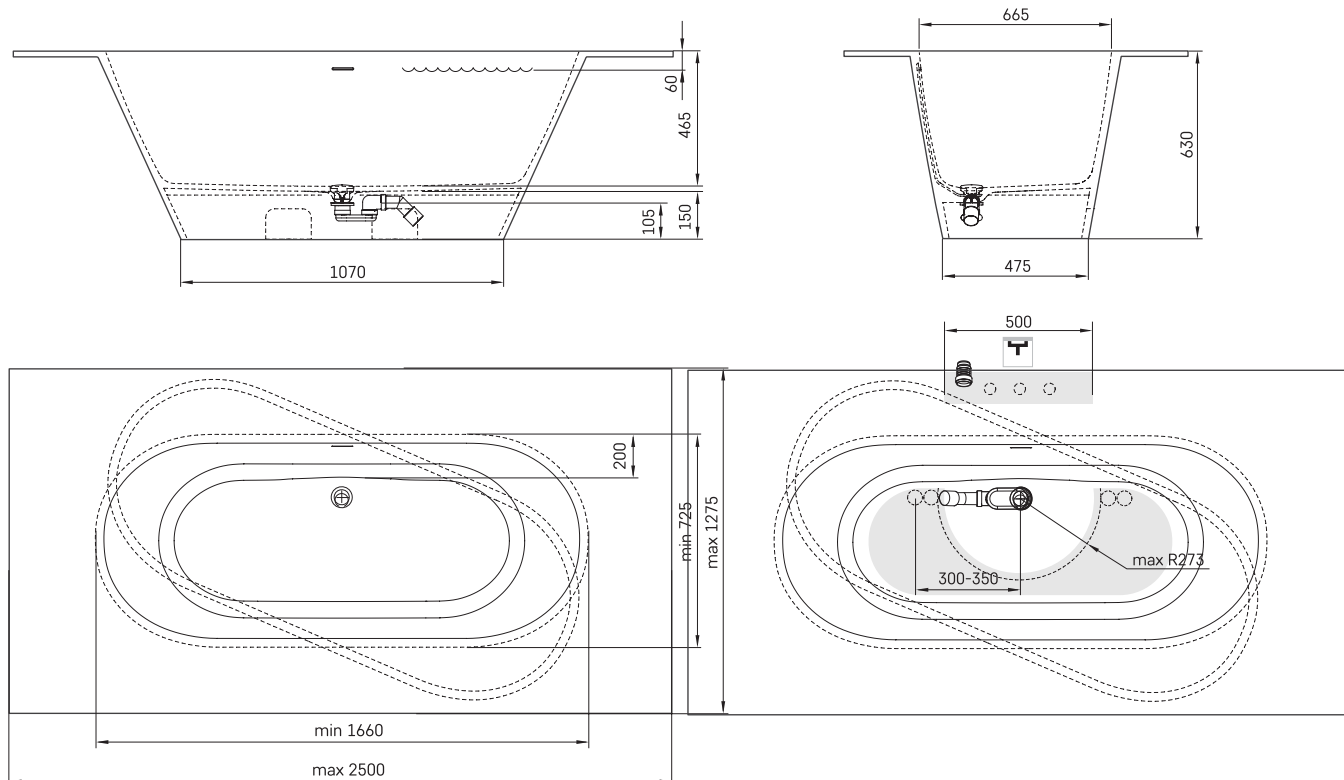

Deco Shape

TEHNISKĀ INFORMĀCIJA

Izmērs: 1660 x 725-1275 mm, h = 630 mm

Svars: 135 kg

Tilpums: 240 l

TEHNISKIE RASĒJUMI

- LV Ieteicamā grīdas drenāžas zona
- LT kanalizācijas ievado montavimo grindyse zona
- EE Soovituslik põranda dreenaazi asukoht
- EN Suggested floor drainage area
- RU Рекомендуемое место расположения дренажа в полу
- UA Зона підключення каналізації, що рекомендується
- PL Sugerowany obszar дренаżu

- LV Pieļaujamās garuma un platuma robežnovirzes: līdz 1 m +/-5 mm, virs 1 m -5/+10 mm
- LT Leistini gaminio dydžio nuokryptai 1 m yra +/-5 mm, virš 1 m -5/+10 mm
- EE Mõõtmete lubatud viga pikkuses ja laiuses on 1 m puhul +/-5 mm, üle 1 m -5/+10 mm
- EN The tolerated error of dimensions for 1 m is +/-5 mm, above 1 -5/+10 mm
- RU Допустимые изменения границ длины и ширины до 1 м +/-5 мм более 1 м -5/+10 мм
- UA Можливі зміни довжини та ширини до 1 м +/-5 мм, більше 1 м -5/+10 мм
- PL Dopuszczalne tolerancje długości i szerokości wynoszą +/-5 mm dla wymiarów do 1 m i +/-10 mm dla wymiarów powyżej 1 m.