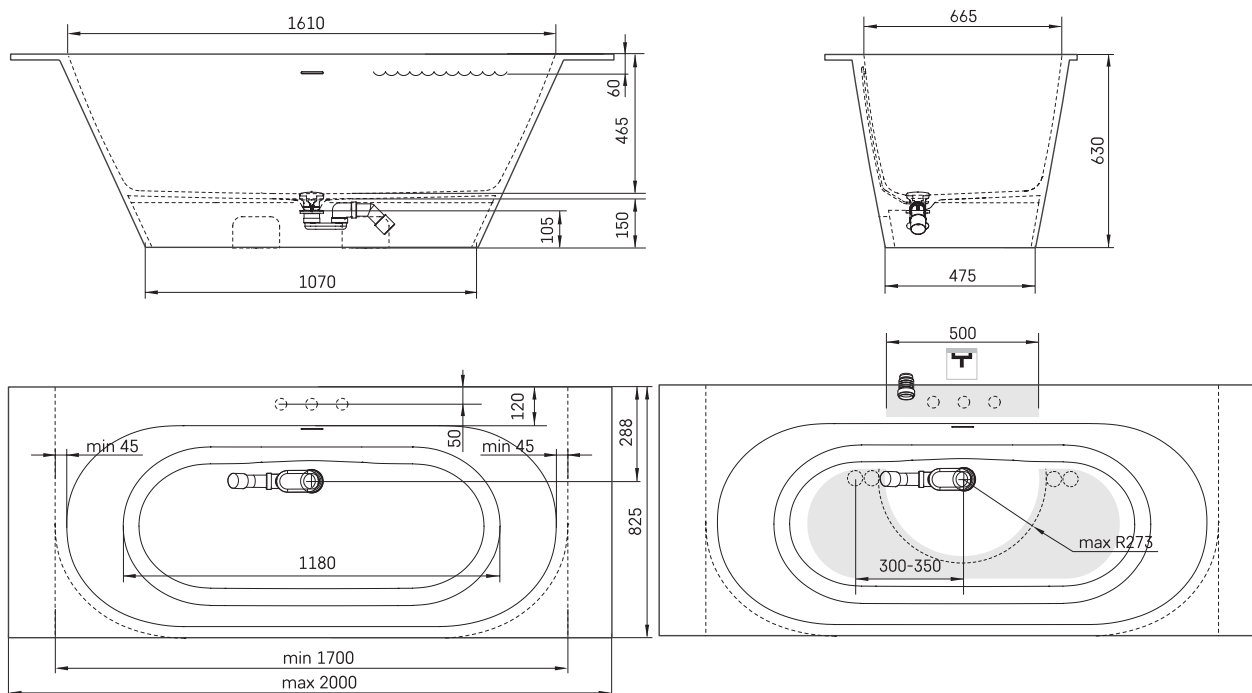

# Deco Shape RE

## TEHNISKĀ INFORMĀCIJA

Izmērs: 1700 x 825 mm, h = 630 mm

Svars: 110 kg

Tilpums: 240 l

## TEHNISKIE RASĒJUMI

- LV Ieteicamā grīdas drenāžas zona
- LT kanalizācijas ievado montavimo grindyse zona
- EE Soovitustik põranda dreenaazi asukoht
- EN Suggested floor drainage area
- RU Рекомендуемое место расположения дренажа в полу
- UA Зона підключення каналізації, що рекомендується
- PL Sugerowany obszar drenażu

- LV Pieļaujamās garuma un platuma robežnovirzes: līdz 1 m +/-5mm, virs 1 m -5/+10mm
- LT Leistini gaminio dydžio nuokrypiai 1m yra +/-5 mm, virš 1 m -5/+10 mm
- EE Mõõtmete lubatud viga pikkuses ja laiuses on 1m puhul +/-5mm, üle 1m -5/+10mm
- EN The tolerated error of dimensions for 1m is +/-5mm, above 1 -5/+10mm
- RU Допустимые изменения границ длины и ширины до 1м +/-5мм более 1м -5/+10мм
- UA Можливі зміни довжини та ширини до 1м +/-5мм, більше 1м -5/+10мм
- PL Dopuszczalne tolerancje długości i szerokości wynoszą +/-5 mm dla wymiarów do 1 m i +5/-10 mm dla wymiarów powyżej 1 m.