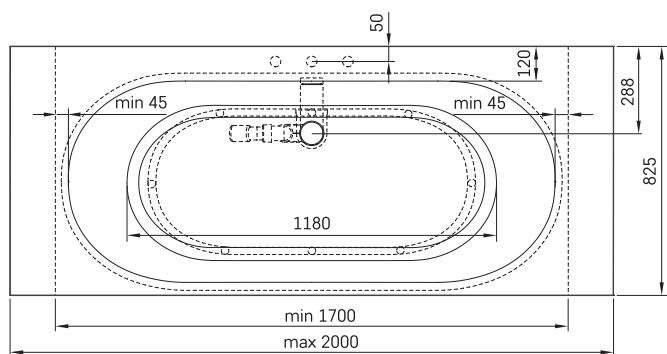

## TEHNISKĀ INFORMĀCIJA

Izmērs: 1700 x 825 mm, h = 630 mm

Tilpums: 240 l

Svars: 130 kg

Produkta segments: CORE

## TEHNISKIE RASĒJUMI

- LV Ieteicamā grīdas drenāžas zona
- LT kanalizācijas įvado montavimo grindyse zona
- EE Soovitavlik põranda dreanaazi asukoht
- EN Suggested floor drainage area
- RU Рекомендуемое место расположения дренажа в полу
- UA Зона підключення каналізації, що рекомендується
- PL Sugerowany obszar drenażu

- LV Pieļaujams garuma un platuma robežnovirzes: līdz 1 m +/-5mm, virs 1 m -5/+10mm
- LT Leistini gaminio dydžio nuokrypiai 1m yra +/-5 mm, virš 1 m -5/+10 mm
- EE Mõõtmete lubatud viga pikkuses ja laiuses on 1m puhul +/-5mm, üle 1m -5/+10mm
- EN The tolerated error of dimensions for 1m is +/-5mm, above 1 -5/+10mm
- RU Допустимые изменения границ длины и ширины до 1 м +/-5мм более 1 м -5/+10мм
- UA Можливі зміни довжини та ширини до 1 м +/-5мм, більше 1 м -5/+10мм
- PL Dopuszczalne tolerancje długości i szerokości wynoszą +/-5 mm dla wymiarów do 1 m i +/-10 mm dla wymiarów powyżej 1 m.