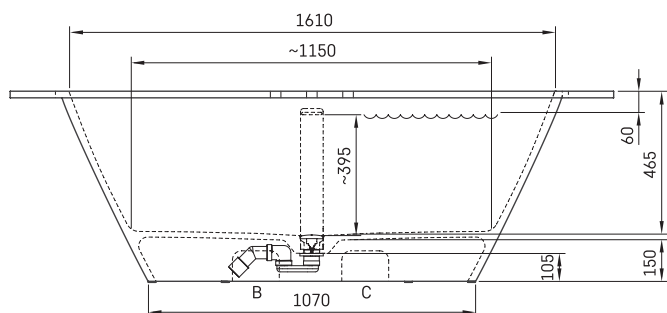

## TEHNISKĀ INFORMĀCIJA

Izmērs: 1700 x 825 mm, h = 630 mm

Tilpums: 240 l

Svars: 130 kg

Produkta segments: CORE

## TEHNISKIE RASĒJUMI

- LV Ieteicamā grīdas drenāžas zona
- LT kanalizācijas įvado montavimo grindyse zona
- EE Soovitavlik põranda dreanaazi asukoht
- EN Suggested floor drainage area
- RU Рекомендуемое место расположения дренажа в полу
- UA Зона підключення каналізації, що рекомендується
- PL Sugerowany obszar drenażu

- LV Pieļaujams garuma un platuma robežnovirzes: līdz 1 m +/-5mm, virs 1 m -5/+10mm
- LT Leistini gaminio dydžio nuokrypiai 1m yra +/-5 mm, virš 1 m -5/+10 mm
- EE Mõõtmete lubatud viga pikkuses ja laiuses on 1m puhul +/-5mm, üle 1m -5/+10mm
- EN The tolerated error of dimensions for 1m is +/-5mm, above 1 -5/+10mm
- RU Допустимые изменения границ длины и ширины до 1 м +/-5мм более 1 м -5/+10мм
- UA Можливі зміни довжини та ширини до 1 м +/-5мм, більше 1 м -5/+10мм
- PL Dopuszczalne tolerancje długości i szerokości wynoszą +/-5 mm dla wymiarów do 1 m i +/-10 mm dla wymiarów powyżej 1 m.