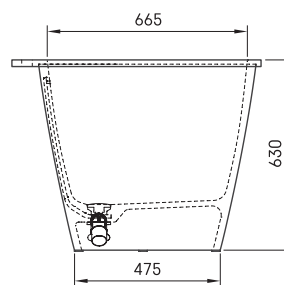

## TEHNISKĀ INFORMĀCIJA

Izmērs: 1700 x 825 mm, h = 630 mm

Tilpums: 240 l

Svars: 130 kg

Produkta segments: CORE

## TEHNISKIE RASĒJUMI

- LV Ieteicamā grīdas drenāžas zona
- LT kanalizācijas įvado montavimo grindyse zona
- EE Soovitavlik põranda dreanaazi asukoht
- EN Suggested floor drainage area
- RU Рекомендуемое место расположения дренажа в полу
- UA Зона підключення каналізації, що рекомендується
- PL Sugerowany obszar drenażu

- LV Pieļaujams garuma un platuma robežnovirzes: līdz 1 m +/-5mm, virs 1 m -5/+10mm
- LT Leistini gaminio dydžio nuokrypiai 1m yra +/-5 mm, virš 1 m -5/+10 mm
- EE Mõõtmete lubatud viga pikkuses ja laiuses on 1m puhul +/-5mm, üle 1m -5/+10mm
- EN The tolerated error of dimensions for 1m is +/-5mm, above 1 -5/+10mm
- RU Допустимые изменения границ длины и ширины до 1 м +/-5мм более 1 м -5/+10мм
- UA Можливі зміни довжини та ширини до 1 м +/-5мм, більше 1 м -5/+10мм
- PL Dopuszczalne tolerancje długości i szerokości wynoszą +/-5 mm dla wymiarów do 1 m i +/-10 mm dla wymiarów powyżej 1 m.