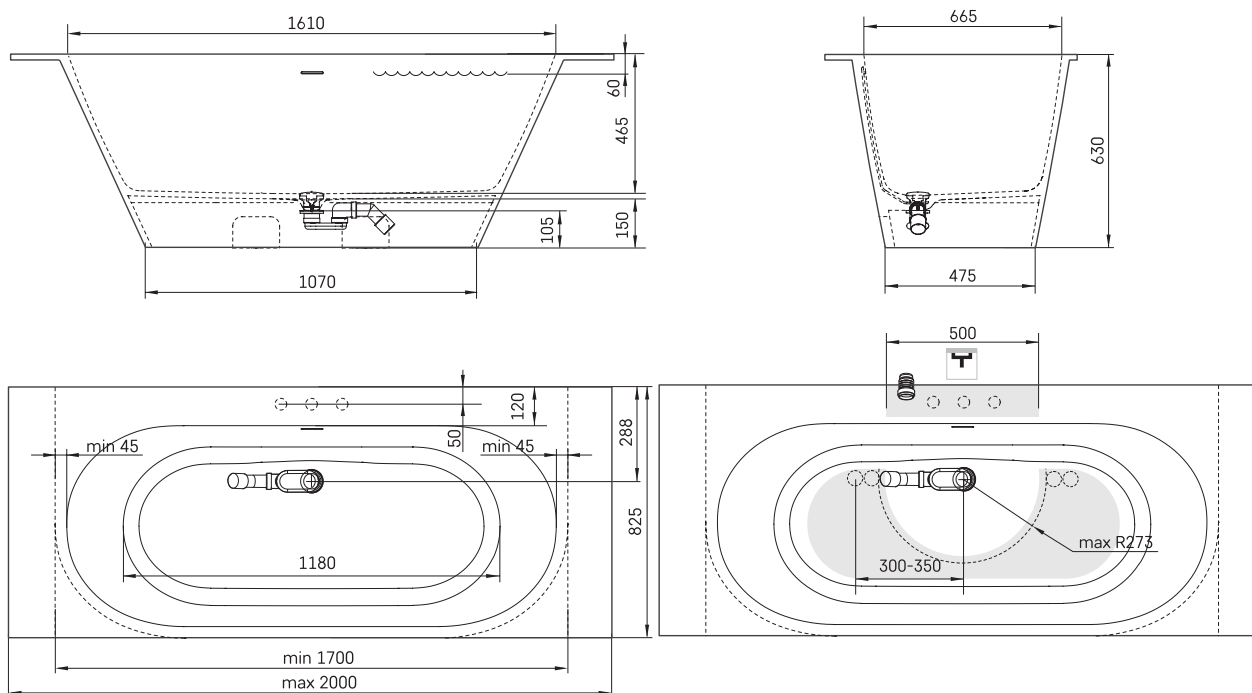

Deco Shape RE

TEHNISKĀ INFORMĀCIJA

Izmērs: 1700 x 825 mm, h = 630 mm

Svars: 110 kg

Tilpums: 240 l

TEHNISKIE RASĒJUMI

- LV Ieteicamā grīdas drenāžas zona
- LT kanalizācijas ievado montavimo grindyse zona
- EE Soovitustik põranda dreenaazi asukoht
- EN Suggested floor drainage area
- RU Рекомендуемое место расположения дренажа в полу
- UA Зона підключення каналізації, що рекомендується
- PL Sugerowany obszar drenażu

- LV Pieļaujamās garuma un platuma robežnovirzes: līdz 1 m +/-5mm, virs 1 m -5/+10mm
- LT Leistini gaminio dydžio nuokrypiai 1m yra +/-5 mm, virš 1 m -5/+10 mm
- EE Mõõtmete lubatud viga pikkuses ja laiuses on 1m puhul +/-5mm, üle 1m -5/+10mm
- EN The tolerated error of dimensions for 1m is +/-5mm, above 1 -5/+10mm
- RU Допустимые изменения границ длины и ширины до 1м +/-5мм более 1м -5/+10мм
- UA Можливі зміни довжини та ширини до 1м +/-5мм, більше 1м -5/+10мм
- PL Dopuszczalne tolerancje długości i szerokości wynoszą +/-5 mm dla wymiarów do 1 m i +5/-10 mm dla wymiarów powyżej 1 m.