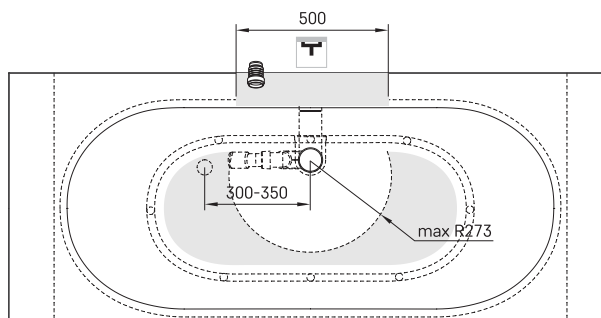

## TEHNISKĀ INFORMĀCIJA

Izmērs: 1700 x 825 mm, h = 630 mm

Tilpums: 240 l

Svars: 130 kg

Produkta segments: CORE

## TEHNISKIE RASĒJUMI

- LV Ieteicamā grīdas drenāžas zona
- LT kanalizācijas įvado montavimo grindyse zona
- EE Soovitavlik põranda dreanaazi asukoht
- EN Suggested floor drainage area
- RU Рекомендуемое место расположения дренажа в полу
- UA Зона підключення каналізації, що рекомендується
- PL Sugerowany obszar drenażu

- LV Pieļaujams garuma un platuma robežnovirzes: līdz 1 m +/-5mm, virs 1 m -5/+10mm
- LT Leistini gaminio dydžio nuokrypiai 1m yra +/-5 mm, virš 1 m -5/+10 mm
- EE Mõõtmete lubatud viga pikkuses ja laiuses on 1m puhul +/-5mm, üle 1m -5/+10mm
- EN The tolerated error of dimensions for 1m is +/-5mm, above 1 -5/+10mm
- RU Допустимые изменения границ длины и ширины до 1 м +/-5мм более 1 м -5/+10мм
- UA Можливі зміни довжини та ширини до 1 м +/-5мм, більше 1 м -5/+10мм
- PL Dopuszczalne tolerancje długości i szerokości wynoszą +/-5 mm dla wymiarów do 1 m i +/-10 mm dla wymiarów powyżej 1 m.