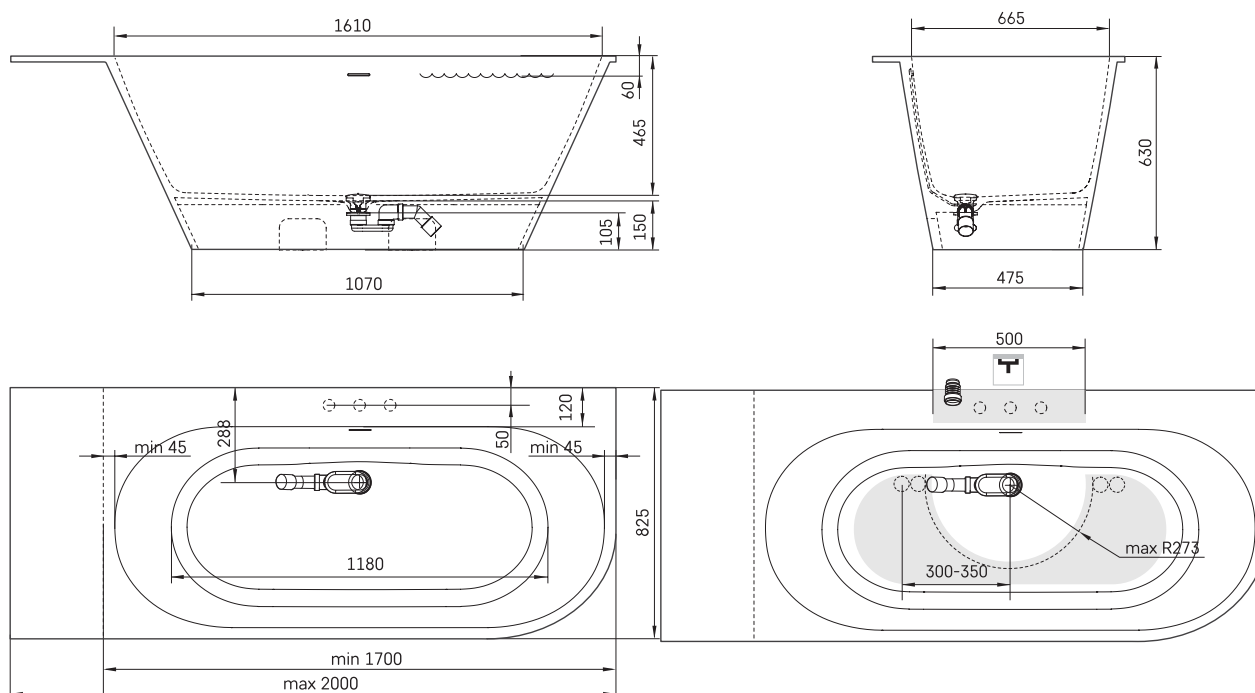

Deco Shape Re D

TEHNISKĀ INFORMĀCIJA

Izmērs: 1700 x 825 mm, h = 630 mm

Svars: 112 kg

Tilpums: 240 l

TEHNISKIE RASĒJUMI

- LV Ieteicamā grīdas drenāžas zona
- LT kanalizācijas ievado montavimo grindyse zona
- EE Soovitustik põranda dreneaazi asukoht
- EN Suggested floor drainage area
- RU Рекомендуемое место расположения дренажа в полу
- UA Зона підключення каналізації, що рекомендується
- PL Sugerowany obszar дренаżu

- LV Pieļaujamās garuma un platuma robežnovirzes: līdz 1 m +/-5mm, virs 1 m -5/+10mm
- LT Leistini gaminio dydžio nuokrypiai 1m yra +/-5 mm, virš 1 m -5/+10 mm
- EE Mõõtmete lubatud viga pikkuses ja laiuses on 1m puhul +/-5mm, üle 1m -5/+10mm
- EN The tolerated error of dimensions for 1m is +/-5mm, above 1 -5/+10mm
- RU Допустимые изменения границ длины и ширины до 1м +/-5мм более 1м -5/+10мм
- UA Можливі зміни довжини та ширини до 1м +/-5мм, більше 1м -5/+10мм
- PL Dopuszczalne tolerancje długości i szerokości wynoszą +/-5 mm dla wymiarów do 1 m i +5/-10 mm dla wymiarów powyżej 1 m.