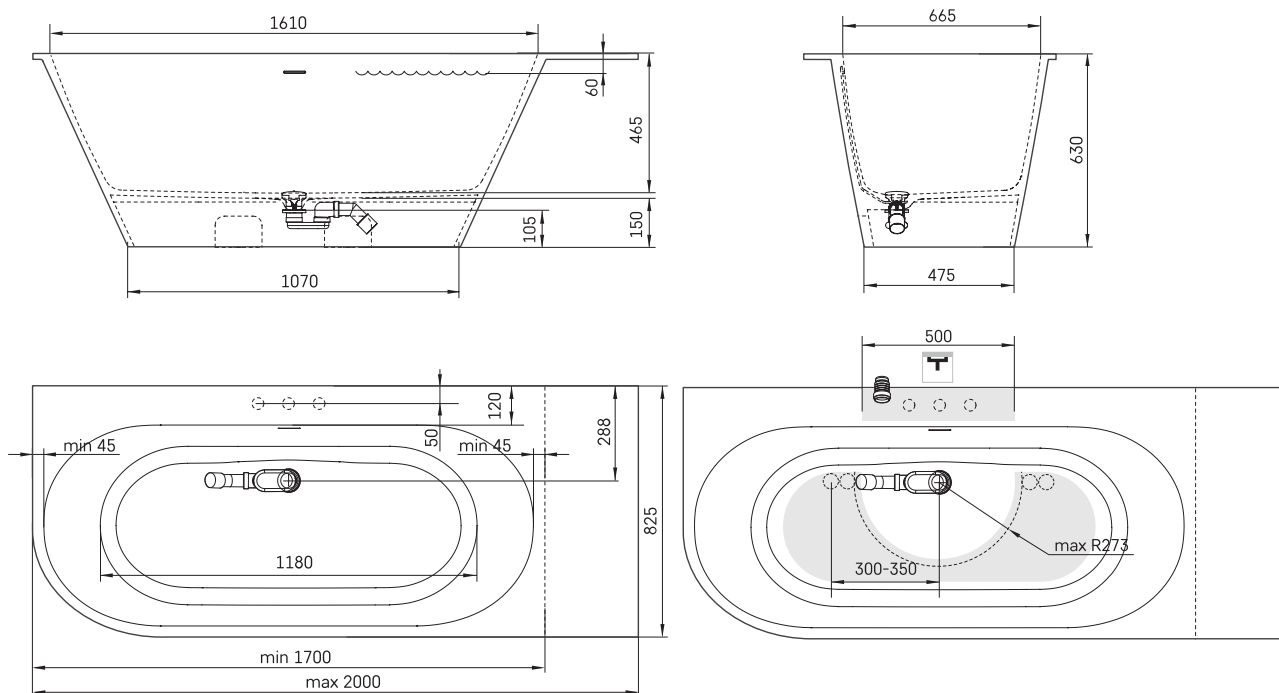

Deco Shape RE A

TEHNISKĀ INFORMĀCIJA

Materiāls: Silkstone

Produkta kods: VADESHREA/00

Krāsa: Matte White

Izmērs: 1700-2000 x 825 mm, h = 630 mm

Svars: 112 kg

Tilpums: 240 l

TEHNISKIE RASĒJUMI

- LV Ieteicamā grīdas drenāžas zona
- LT kanalizācijas ievado montavimo grindyse zona
- EE Soovitustlik põranda dreenaazi asukoht
- EN Suggested floor drainage area
- RU Рекомендуемое место расположения дренажа в полу
- UA Зона підключення каналізації, що рекомендується
- PL Sugerowany obszar drenażu

- LV Pieļaujamās garuma un platuma robežnovirzes: līdz 1 m +/-5mm, virs 1 m -5/+10mm
- LT Leistini gaminio dydžio nuokrypiai 1m yra +/-5 mm, virš 1 m -5/+10 mm
- EE Mõõtmete lubatud viga pikkuses ja laiuses on 1m puhul +/-5mm, üle 1m -5/+10mm
- EN The tolerated error of dimensions for 1m is +/-5mm, above 1 -5/+10mm
- RU Допустимые изменения границ длины и ширины до 1м +/-5мм более 1м -5/+10мм
- UA Можливі зміни довжини та ширини до 1м +/-5мм, більше 1м -5/+10мм
- PL Dopuszczalne tolerancje długości i szerokości wynoszą +/-5 mm dla wymiarów do 1 m i +/-10 mm dla wymiarów powyżej 1 m.