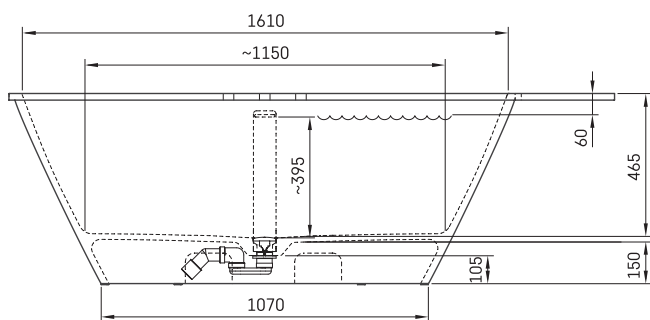

Deco Shape RE A

TEHNISKĀ INFORMĀCIJA

Izmērs: 1700-2000 x 825 mm, h = 630 mm

Svars: 130 kg

Tilpums: 240 l

Produkta segments: CORE

TEHNISKIE RASĒJUMI

- LV Ieteicamā grīdas drenāžas zona
- LT kanalizācijas įvado montavimo grindyse zona
- EE Soovitavlik põranda dreenaazi asukoht
- EN Suggested floor drainage area
- RU Рекомендуемое место расположения дренажа в полу
- UA Зона підключення каналізації, що рекомендується
- PL Sugerowany obszar drenażu

- LV Pieļaujams garuma un platuma robežnovirzes: līdz 1 m +/-5mm, virš 1 m -5/+10mm
- LT Leistini gaminio dydžio nuokrypiai 1m yra +/-5 mm, virš 1 m -5/+10 mm
- EE Mõõtmete lubatud viga pikkuses ja laiuses on 1m puhul +/-5mm, üle 1m -5/+10mm
- EN The tolerated error of dimensions for 1m is +/-5mm, above 1 -5/+10mm
- RU Допустимые изменения границ длины и ширины до 1 м +/-5мм более 1 м -5/+10мм
- UA Можливі зміни довжини та ширини до 1 м +/-5мм, більше 1 м -5/+10мм
- PL Dopuszczalne tolerancje długości i szerokości wynoszą +/-5 mm dla wymiarów do 1 m i +/-10 mm dla wymiarów powyżej 1 m.