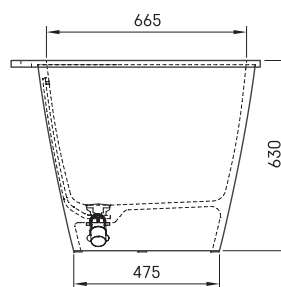

Deco Shape RE A

TEHNISKĀ INFORMĀCIJA

Izmērs: 1700-2000 x 825 mm, h = 630 mm

Svars: 130 kg

Tilpums: 240 l

Produkta segments: CORE

TEHNISKIE RASĒJUMI

- LV Ieteicamā grīdas drenāžas zona
- LT kanalizācijas įvado montavimo grindyse zona
- EE Soovitavlik põranda dreenaazi asukoht
- EN Suggested floor drainage area
- RU Рекомендуемое место расположения дренажа в полу
- UA Зона підключення каналізації, що рекомендується
- PL Sugerowany obszar drenażu

- LV Pieļaujams garuma un platuma robežnovirzes: līdz 1 m +/-5mm, virš 1 m -5/+10mm
- LT Leistini gaminio dydžio nuokrypiai 1m yra +/-5 mm, virš 1 m -5/+10 mm
- EE Mõõtmete lubatud viga pikkuses ja laiuses on 1m puhul +/-5mm, üle 1m -5/+10mm
- EN The tolerated error of dimensions for 1m is +/-5mm, above 1 -5/+10mm
- RU Допустимые изменения границ длины и ширины до 1 м +/-5мм более 1 м -5/+10мм
- UA Можливі зміни довжини та ширини до 1 м +/-5мм, більше 1 м -5/+10мм
- PL Dopuszczalne tolerancje długości i szerokości wynoszą +/-5 mm dla wymiarów do 1 m i +/-10 mm dla wymiarów powyżej 1 m.