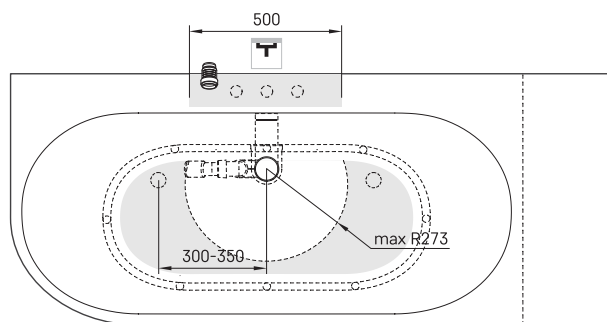

Deco Shape RE A

TEHNISKĀ INFORMĀCIJA

Izmērs: 1700-2000 x 825 mm, h = 630 mm

Svars: 130 kg

Tilpums: 240 l

Produkta segments: CORE

TEHNISKIE RASĒJUMI

- LV Ieteicamā grīdas drenāžas zona
- LT kanalizācijas įvado montavimo grindyse zona
- EE Soovitavlik põranda dreenaazi asukoht
- EN Suggested floor drainage area
- RU Рекомендуемое место расположения дренажа в полу
- UA Зона підключення каналізації, що рекомендується
- PL Sugerowany obszar drenażu

- LV Pieļaujams garuma un platuma robežnovirzes: līdz 1 m +/-5mm, virš 1 m -5/+10mm
- LT Leistini gaminio dydžio nuokrypiai 1m yra +/-5 mm, virš 1 m -5/+10 mm
- EE Mõõtmete lubatud viga pikkuses ja laiuses on 1m puhul +/-5mm, üle 1m -5/+10mm
- EN The tolerated error of dimensions for 1m is +/-5mm, above 1 -5/+10mm
- RU Допустимые изменения границ длины и ширины до 1 м +/-5мм более 1 м -5/+10мм
- UA Можливі зміни довжини та ширини до 1 м +/-5мм, більше 1 м -5/+10мм
- PL Dopuszczalne tolerancje długości i szerokości wynoszą +/-5 mm dla wymiarów do 1 m i +/-10 mm dla wymiarów powyżej 1 m.