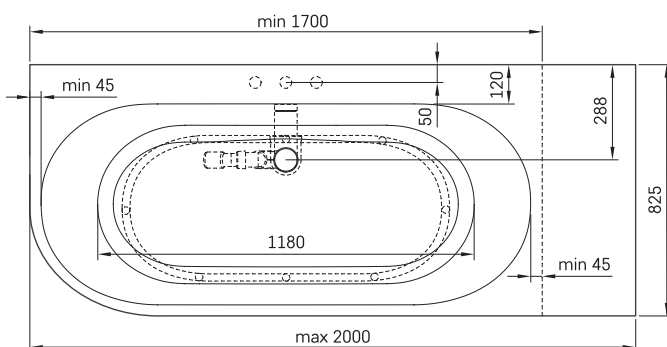

Deco Shape RE A

TEHNISKĀ INFORMĀCIJA

Izmērs: 1700-2000 x 825 mm, h = 630 mm

Svars: 130 kg

Tilpums: 240 l

Produkta segments: CORE

TEHNISKIE RASĒJUMI

- LV Ieteicamā grīdas drenāžas zona
- LT kanalizācijas įvado montavimo grindyse zona
- EE Soovitavlik põranda dreenaazi asukoht
- EN Suggested floor drainage area
- RU Рекомендуемое место расположения дренажа в полу
- UA Зона підключення каналізації, що рекомендується
- PL Sugerowany obszar drenażu

- LV Pieļaujams garuma un platuma robežnovirzes: līdz 1 m +/-5mm, virš 1 m -5/+10mm
- LT Leistini gaminio dydžio nuokrypiai 1m yra +/-5 mm, virš 1 m -5/+10 mm
- EE Mõõtmete lubatud viga pikkuses ja laiuses on 1m puhul +/-5mm, üle 1m -5/+10mm
- EN The tolerated error of dimensions for 1m is +/-5mm, above 1 -5/+10mm
- RU Допустимые изменения границ длины и ширины до 1 м +/-5мм более 1 м -5/+10мм
- UA Можливі зміни довжини та ширини до 1 м +/-5мм, більше 1 м -5/+10мм
- PL Dopuszczalne tolerancje długości i szerokości wynoszą +/-5 mm dla wymiarów do 1 m i +/-10 mm dla wymiarów powyżej 1 m.