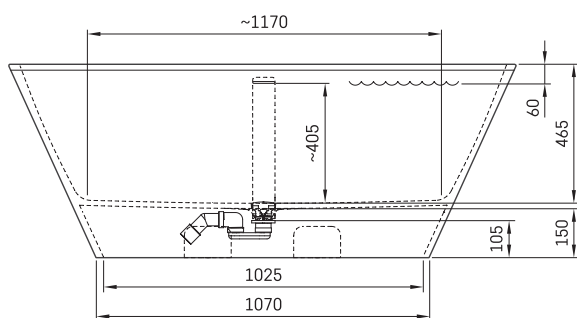

Deco Rim

TEHNISKĀ INFORMĀCIJA

Izmērs: 1660 x 810 mm, h = 630 mm

Tilpums: 240 l

Svars: 120 kg

Produkta segments: CORE

TEHNISKIE RASĒJUMI

- LV Ieteicamā grīdas drenāžas zona
- LT kanalizācijas ievado montavimo grindyse zona
- EE Soovitustik põranda dreneaazi asukoht
- EN Suggested floor drainage area
- RU Рекомендуемое место расположения дренажа в полу
- UA Зона підключення каналізації, що рекомендується
- PL Sugerowany obszar drenażu

- LV Pieļaujams garuma un platuma robežnovirzes: līdz 1 m +/-5mm, virs 1 m -5/+10mm
- LT Leistini gaminio dydžio nuokrypiai 1m yra +/-5 mm, virš 1 m -5/+10 mm
- EE Mõõtmete lubatud viga pikkuses ja laiuses on 1m puhul +/-5mm, üle 1m -5/+10mm
- EN The tolerated error of dimensions for 1m is +/-5mm, above 1 -5/+10mm
- RU Допустимые изменения границ длины и ширины до 1м +/-5мм более 1м -5/+10мм
- UA Можливі зміни довжини та ширини до 1м +/-5мм, більше 1м -5/+10мм
- PL Dopuszczalne tolerancje długości i szerokości wynoszą +/-5 mm dla wymiarów do 1 m i +5/-10 mm dla wymiarów powyżej 1 m.