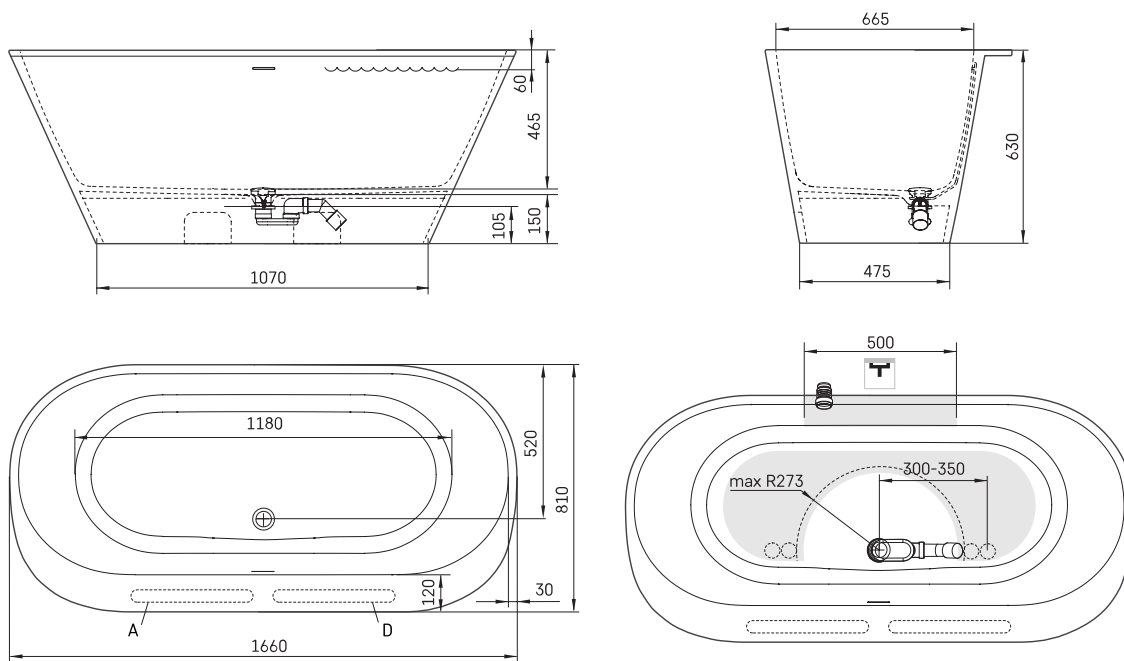

Deco Rim

TEHNISKĀ INFORMĀCIJA

Izmērs: 1660 x 810 mm, h = 630 mm

Svars: 125 kg

Tilpums: 240 l

TEHNISKIE RASĒJUMI

- LV Ieteicamā grīdas drenāžas zona
- LT kanalizācijas ievado montavimo grindyse zona
- EE Soovitustik põranda dreneaazi asukoht
- EN Suggested floor drainage area
- RU Рекомендуемое место расположения дренажа в полу
- UA Зона підключення каналізації, що рекомендується
- PL Sugerowany obszar дренаżu

- LV Pieļaujamās garuma un platuma robežnovirzes: līdz 1 m +/-5mm, virs 1 m -5/+10mm
- LT Leistini gaminio dydžio nuokrypiai 1m yra +/-5 mm, virš 1 m -5/+10 mm
- EE Mõõtmete lubatud viga pikkuses ja laiuses on 1m puhul +/-5mm, üle 1m -5/+10mm
- EN The tolerated error of dimensions for 1m is +/-5mm, above 1 -5/+10mm
- RU Допустимые изменения границ длины и ширины до 1м +/-5мм более 1м -5/+10мм
- UA Можливі зміни довжини та ширини до 1 м +/-5 мм, більше 1 м -5/+10 мм
- PL Dopuszczalne tolerancje długości i szerokości wynoszą +/-5 mm dla wymiarów do 1 m i +/-10 mm dla wymiarów powyżej 1 m.