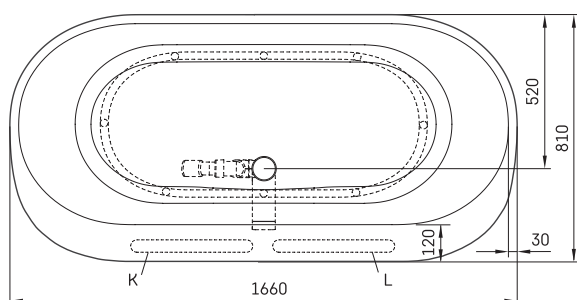

Deco Rim

TEHNISKĀ INFORMĀCIJA

Izmērs: 1660 x 810 mm, h = 630 mm

Tilpums: 240 l

Svars: 120 kg

Produkta segments: CORE

TEHNISKIE RASĒJUMI

- LV Ieteicamā grīdas drenāžas zona
- LT kanalizācijas ievado montavimo grindyse zona
- EE Soovitustik põranda dreneaazi asukoht
- EN Suggested floor drainage area
- RU Рекомендуемое место расположения дренажа в полу
- UA Зона підключення каналізації, що рекомендується
- PL Sugerowany obszar drenażu

- LV Pieļaujams garuma un platuma robežnovirzes: līdz 1 m +/-5mm, virs 1 m -5/+10mm
- LT Leistini gaminio dydžio nuokrypiai 1m yra +/-5 mm, virš 1 m -5/+10 mm
- EE Mõõtmete lubatud viga pikkuses ja laiuses on 1m puhul +/-5mm, üle 1m -5/+10mm
- EN The tolerated error of dimensions for 1m is +/-5mm, above 1 -5/+10mm
- RU Допустимые изменения границ длины и ширины до 1м +/-5мм более 1м -5/+10мм
- UA Можливі зміни довжини та ширини до 1м +/-5мм, більше 1м -5/+10мм
- PL Dopuszczalne tolerancje długości i szerokości wynoszą +/-5 mm dla wymiarów do 1 m i +5/-10 mm dla wymiarów powyżej 1 m.