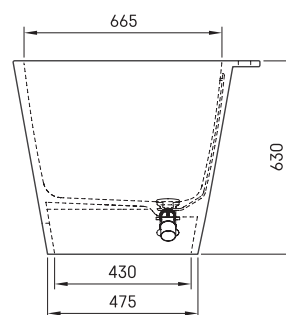

Deco Rim

TEHNISKĀ INFORMĀCIJA

Izmērs: 1660 x 810 mm, h = 630 mm

Tilpums: 240 l

Svars: 120 kg

Produkta segments: CORE

TEHNISKIE RASĒJUMI

- LV Ieteicamā grīdas drenāžas zona
- LT kanalizācijas ievado montavimo grindyse zona
- EE Soovitustik põranda dreneaazi asukoht
- EN Suggested floor drainage area
- RU Рекомендуемое место расположения дренажа в полу
- UA Зона підключення каналізації, що рекомендується
- PL Sugerowany obszar drenażu

- LV Pieļaujams garuma un platuma robežnovirzes: līdz 1 m +/-5mm, virs 1 m -5/+10mm
- LT Leistini gaminio dydžio nuokrypiai 1m yra +/-5 mm, virš 1 m -5/+10 mm
- EE Mõõtmete lubatud viga pikkuses ja laiuses on 1m puhul +/-5mm, üle 1m -5/+10mm
- EN The tolerated error of dimensions for 1m is +/-5mm, above 1 -5/+10mm
- RU Допустимые изменения границ длины и ширины до 1м +/-5мм более 1м -5/+10мм
- UA Можливі зміни довжини та ширини до 1м +/-5мм, більше 1м -5/+10мм
- PL Dopuszczalne tolerancje długości i szerokości wynoszą +/-5 mm dla wymiarów do 1 m i +5/-10 mm dla wymiarów powyżej 1 m.