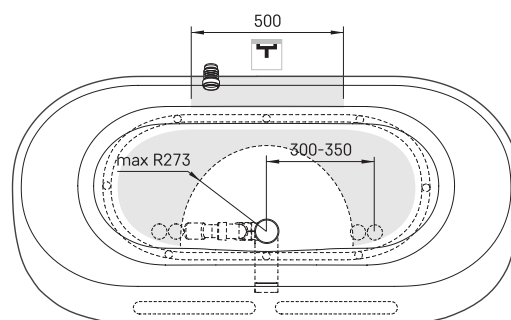

Deco Rim

TEHNISKĀ INFORMĀCIJA

Izmērs: 1660 x 810 mm, h = 630 mm

Tilpums: 240 l

Svars: 120 kg

Produkta segments: CORE

TEHNISKIE RASĒJUMI

- LV Ieteicamā grīdas drenāžas zona
- LT kanalizācijas ievado montavimo grindyse zona
- EE Soovitustik põranda dreneaazi asukoht
- EN Suggested floor drainage area
- RU Рекомендуемое место расположения дренажа в полу
- UA Зона підключення каналізації, що рекомендується
- PL Sugerowany obszar drenażu

- LV Pieļaujams garuma un platuma robežnovirzes: līdz 1 m +/-5mm, virs 1 m -5/+10mm
- LT Leistini gaminio dydžio nuokrypiai 1m yra +/-5 mm, virš 1 m -5/+10 mm
- EE Mõõtmete lubatud viga pikkuses ja laiuses on 1m puhul +/-5mm, üle 1m -5/+10mm
- EN The tolerated error of dimensions for 1m is +/-5mm, above 1 -5/+10mm
- RU Допустимые изменения границ длины и ширины до 1м +/-5мм более 1м -5/+10мм
- UA Можливі зміни довжини та ширини до 1м +/-5мм, більше 1м -5/+10мм
- PL Dopuszczalne tolerancje długości i szerokości wynoszą +/-5 mm dla wymiarów do 1 m i +5/-10 mm dla wymiarów powyżej 1 m.