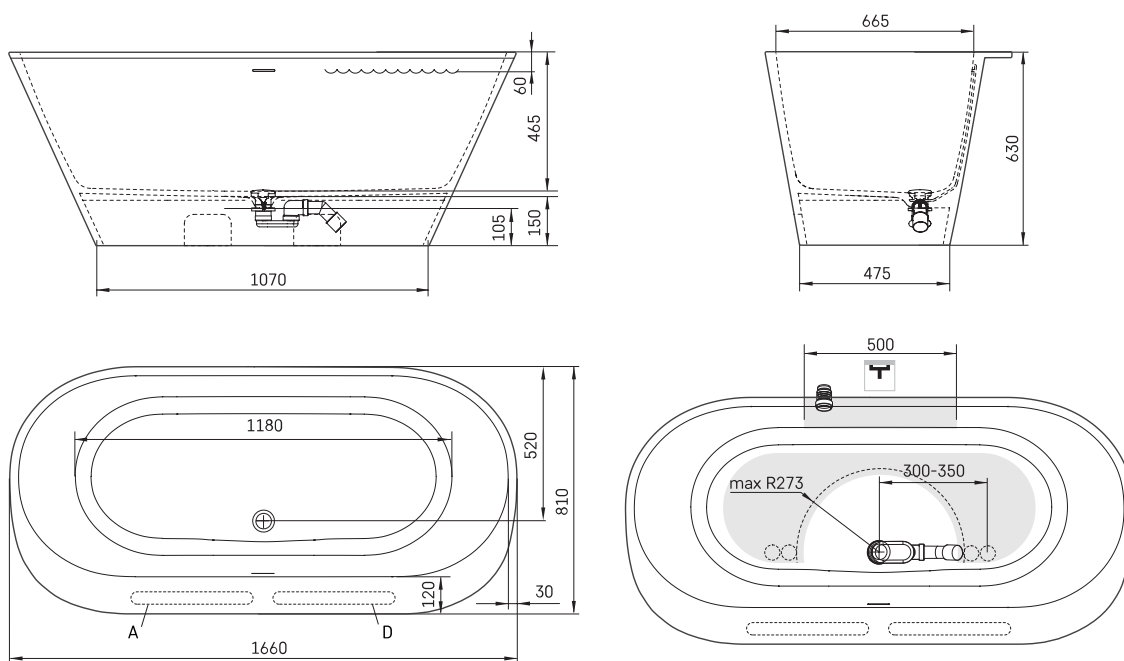

## TEHNISKĀ INFORMĀCIJA

Izmērs: 1660 x 810 mm, h = 630 mm

Svars: 125 kg

Tilpums: 240 l

## TEHNISKIE RASĒJUMI

- LV Ieteicamā grīdas drenāžas zona
- LT kanalizācijas ievado montavimo grindyse zona
- EE Soovitustik põranda dreenaazi asukoht
- EN Suggested floor drainage area
- RU Рекомендуемое место расположения дренажа в полу
- UA Зона підключення каналізації, що рекомендується
- PL Sugerowany obszar drenażu

- LV Pieļaujamās garuma un platuma robežnovirzes: līdz 1 m +/-5mm, virs 1 m -5/+10mm
- LT Leistini gaminio dydžio nuokrypiai 1m yra +/-5 mm, virš 1 m -5/+10 mm
- EE Mõõtmete lubatud viga pikkuses ja laiuses on 1m puhul +/-5mm, üle 1m -5/+10mm
- EN The tolerated error of dimensions for 1m is +/-5mm, above 1 -5/+10mm
- RU Допустимые изменения границ длины и ширины до 1м +/-5мм более 1м -5/+10мм
- UA Можливі зміни довжини та ширини до 1м +/-5мм, більше 1м -5/+10мм
- PL Dopuszczalne tolerancje długości i szerokości wynoszą +/-5 mm dla wymiarów do 1 m i +5/-10 mm dla wymiarów powyżej 1 m.