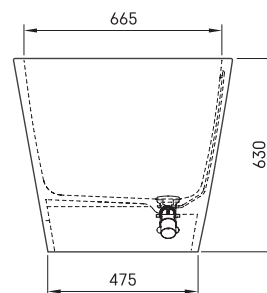

Deco Nudo

TEHNISKĀ INFORMĀCIJA

Izmērs: 1660 x 725 mm, h = 630 mm

Tilpums: 240 l

Svars: 115 kg

Produkta segments: CORE

TEHNISKIE RASĒJUMI

- LV Ieteicamā grīdas drenāžas zona
- LT kanalizācijas ievado montavimo grindyse zona
- EE Soovitustik põranda dreenaazi asukoht
- EN Suggested floor drainage area
- RU Рекомендуемое место расположения дренажа в полу
- UA Зона підключення каналізації, що рекомендується
- PL Sugerowany obszar дренаżu

- LV Pieļaujams garuma un platuma robežnovirzes: līdz 1 m +/-5mm, virs 1 m -5/+10mm
- LT Leistini gaminio dydžio nuokrypiai 1m yra +/-5 mm, virš 1 m -5/+10 mm
- EE Mõõtmete lubatud viga pikkuses ja laiuses on 1m puhul +/-5mm, üle 1m -5/+10mm
- EN The tolerated error of dimensions for 1m is +/-5mm, above 1 -5/+10mm
- RU Допустимые изменения границ длины и ширины до 1м +/-5мм более 1м -5/+10мм
- UA Можливі зміни довжини та ширини до 1м +/-5мм, більше 1м -5/+10мм
- PL Dopuszczalne tolerancje długości i szerokości wynoszą +/-5 mm dla wymiarów do 1 m i +/-10 mm dla wymiarów powyżej 1 m.