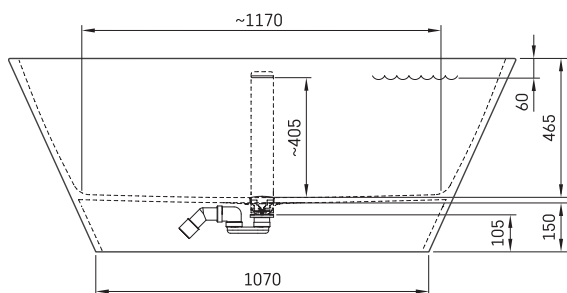

Deco Nudo

TEHNISKĀ INFORMĀCIJA

Izmērs: 1660 x 725 mm, h = 630 mm

Tilpums: 240 l

Svars: 115 kg

Produkta segments: CORE

TEHNISKIE RASĒJUMI

- LV Ieteicamā grīdas drenāžas zona
- LT kanalizācijas ievado montavimo grindyse zona
- EE Soovitustik põranda dreenaazi asukoht
- EN Suggested floor drainage area
- RU Рекомендуемое место расположения дренажа в полу
- UA Зона підключення каналізації, що рекомендується
- PL Sugerowany obszar дренаżu

- LV Pieļaujams garuma un platuma robežnovirzes: līdz 1 m +/-5mm, virs 1 m -5/+10mm
- LT Leistini gaminio dydžio nuokrypiai 1m yra +/-5 mm, virš 1 m -5/+10 mm
- EE Mõõtmete lubatud viga pikkuses ja laiuses on 1m puhul +/-5mm, üle 1m -5/+10mm
- EN The tolerated error of dimensions for 1m is +/-5mm, above 1 -5/+10mm
- RU Допустимые изменения границ длины и ширины до 1м +/-5мм более 1м -5/+10мм
- UA Можливі зміни довжини та ширини до 1м +/-5мм, більше 1м -5/+10мм
- PL Dopuszczalne tolerancje długości i szerokości wynoszą +/-5 mm dla wymiarów do 1 m i +/-10 mm dla wymiarów powyżej 1 m.