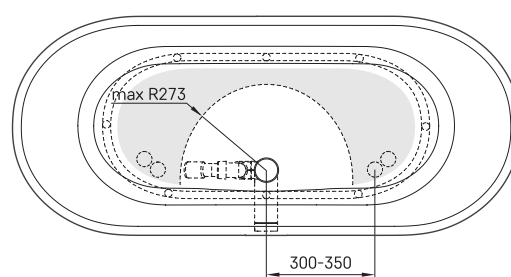

Deco Nudo

TEHNISKĀ INFORMĀCIJA

Izmērs: 1660 x 725 mm, h = 630 mm

Tilpums: 240 l

Svars: 115 kg

Produkta segments: CORE

TEHNISKIE RASĒJUMI

- LV Ieteicamā grīdas drenāžas zona
- LT kanalizācijas ievado montavimo grindyse zona
- EE Soovitustik põranda dreenaazi asukoht
- EN Suggested floor drainage area
- RU Рекомендуемое место расположения дренажа в полу
- UA Зона підключення каналізації, що рекомендується
- PL Sugerowany obszar дренаżu

- LV Pieļaujams garuma un platuma robežnovirzes: līdz 1 m +/-5mm, virs 1 m -5/+10mm
- LT Leistini gaminio dydžio nuokrypiai 1m yra +/-5 mm, virš 1 m -5/+10 mm
- EE Mõõtmete lubatud viga pikkuses ja laiuses on 1m puhul +/-5mm, üle 1m -5/+10mm
- EN The tolerated error of dimensions for 1m is +/-5mm, above 1 -5/+10mm
- RU Допустимые изменения границ длины и ширины до 1м +/-5мм более 1м -5/+10мм
- UA Можливі зміни довжини та ширини до 1м +/-5мм, більше 1м -5/+10мм
- PL Dopuszczalne tolerancje długości i szerokości wynoszą +/-5 mm dla wymiarów do 1 m i +/-10 mm dla wymiarów powyżej 1 m.