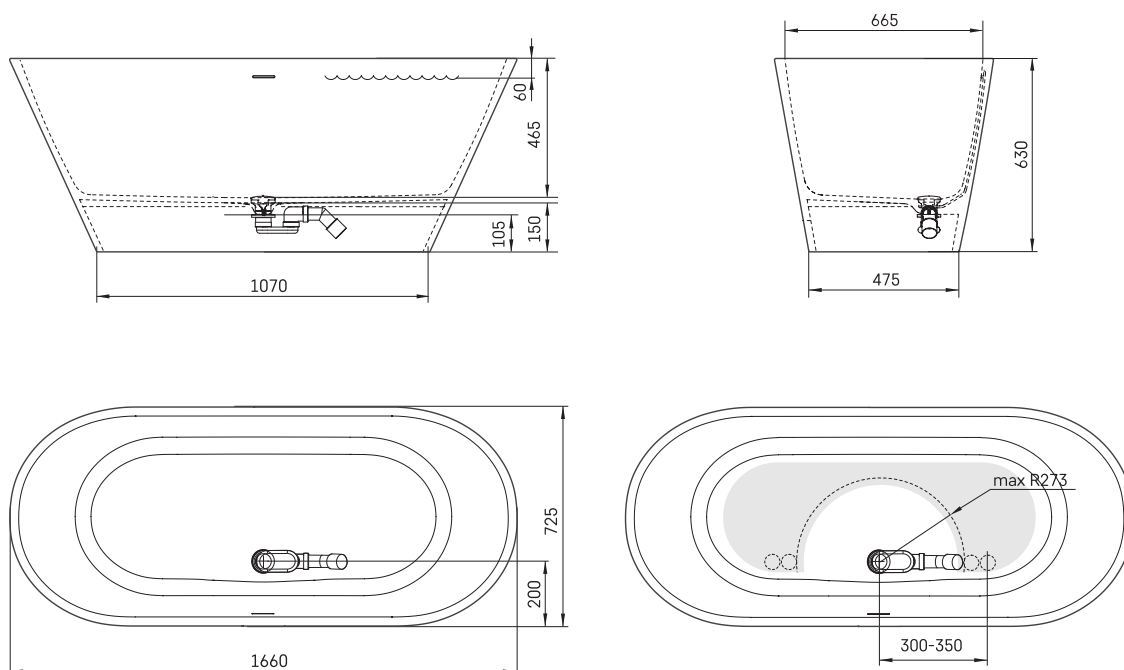

Deco Nudo

TEHNISKĀ INFORMĀCIJA

Izmērs: 1660 x 725 mm, h = 630 mm

Svars: 112 kg

Tilpums: 240 l

TEHNISKIE RASĒJUMI

- LV Ieteicamā grīdas drenāžas zona
- LT kanalizācijas ievado montavimo grindyse zona
- EE Soovitustik põranda dreneaazi asukoht
- EN Suggested floor drainage area
- RU Рекомендуемое место расположения дренажа в полу
- UA Зона підключення каналізації, що рекомендується
- PL Sugerowany obszar дренаżu

- LV Pieļaujamās garuma un platuma robežnovirzes: līdz 1 m +/-5mm, virs 1 m -5/+10mm
- LT Leistini gaminio dydžio nuokrypiai 1m yra +/-5 mm, virš 1 m -5/+10 mm
- EE Mõõtmete lubatud viga pikkuses ja laiuses on 1m puhul +/-5mm, üle 1m -5/+10mm
- EN The tolerated error of dimensions for 1m is +/-5mm, above 1 -5/+10mm
- RU Допустимые изменения границ длины и ширины до 1м +/-5мм более 1м -5/+10мм
- UA Можливі зміни довжини та ширини до 1м +/-5мм, більше 1м -5/+10мм
- PL Dopuszczalne tolerancje długości i szerokości wynoszą +/-5 mm dla wymiarów do 1 m i +5/-10 mm dla wymiarów powyżej 1 m.