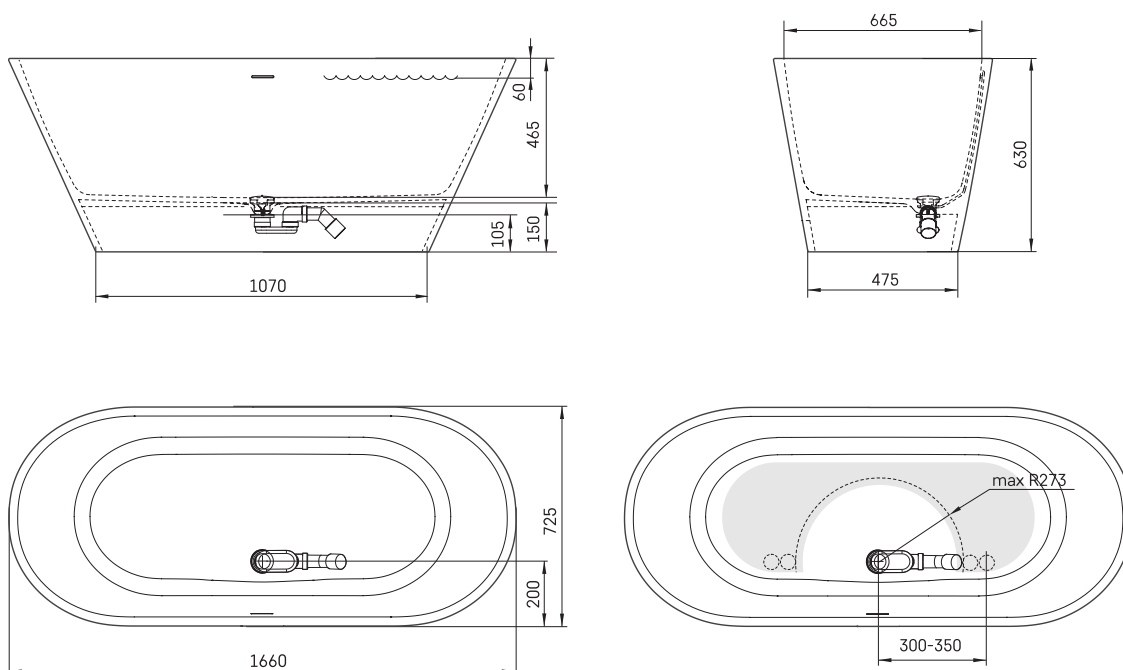

## TEHNISKĀ INFORMĀCIJA

Izmērs: 1660 x 725 mm, h = 630 mm

Svars: 112 kg

Tilpums: 240 l

## TEHNISKIE RASĒJUMI

- LV Ieteicamā grīdas drenāžas zona
- LT kanalizācijas ievado montavimo grindyse zona
- EE Soovitustlik põranda dreneaazi asukoht
- EN Suggested floor drainage area
- RU Рекомендуемое место расположения дренажа в полу
- UA Зона підключення каналізації, що рекомендується
- PL Sugerowany obszar дренаżu

- LV Pieļaujamās garuma un platuma robežnovirzes: līdz 1 m +/-5mm, virs 1 m -5/+10mm
- LT Leistini gaminio dydžio nuokrypiai 1m yra +/-5 mm, virš 1 m -5/+10 mm
- EE Mõõtmete lubatud viga pikkuses ja laiuses on 1m puhul +/-5mm, üle 1m -5/+10mm
- EN The tolerated error of dimensions for 1m is +/-5mm, above 1 -5/+10mm
- RU Допустимые изменения границ длины и ширины до 1м +/-5мм более 1м -5/+10мм
- UA Можливі зміни довжини та ширини до 1м +/-5мм, більше 1м -5/+10мм
- PL Dopuszczalne tolerancje długości i szerokości wynoszą +/-5 mm dla wymiarów do 1 m i +5/-10 mm dla wymiarów powyżej 1 m.