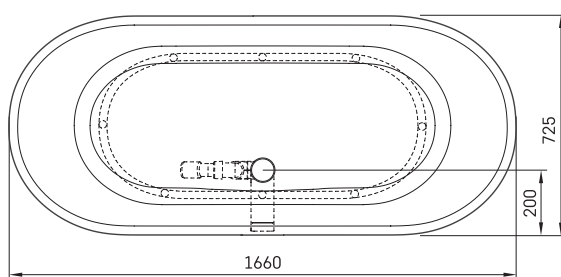

Deco Nudo

TEHNISKĀ INFORMĀCIJA

Izmērs: 1660 x 725 mm, h = 630 mm

Tilpums: 240 l

Svars: 115 kg

Produkta segments: CORE

TEHNISKIE RASĒJUMI

- LV Ieteicamā grīdas drenāžas zona
- LT kanalizācijas ievado montavimo grindyse zona
- EE Soovitustik põranda dreenaazi asukoht
- EN Suggested floor drainage area
- RU Рекомендуемое место расположения дренажа в полу
- UA Зона підключення каналізації, що рекомендується
- PL Sugerowany obszar дренаżu

- LV Pieļaujams garuma un platuma robežnovirzes: līdz 1 m +/-5mm, virs 1 m -5/+10mm
- LT Leistini gaminio dydžio nuokrypiai 1m yra +/-5 mm, virš 1 m -5/+10 mm
- EE Mõõtmete lubatud viga pikkuses ja laiuses on 1m puhul +/-5mm, üle 1m -5/+10mm
- EN The tolerated error of dimensions for 1m is +/-5mm, above 1 -5/+10mm
- RU Допустимые изменения границ длины и ширины до 1м +/-5мм более 1м -5/+10мм
- UA Можливі зміни довжини та ширини до 1м +/-5мм, більше 1м -5/+10мм
- PL Dopuszczalne tolerancje długości i szerokości wynoszą +/-5 mm dla wymiarów do 1 m i +/-10 mm dla wymiarów powyżej 1 m.