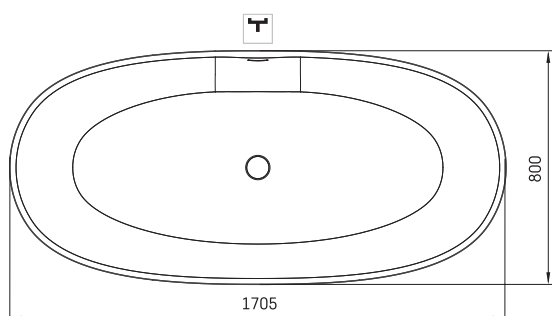

Bella

TEHNISKĀ INFORMĀCIJA

Materiāls: Silkstone

Produkta kods: VABELS/00

Krāsa: Matte White

Izmērs: 1705 x 800 mm, h = 550 mm

Svars: 110 kg

Tilpums: 312 l

TEHNISKIE RASĒJUMI

LV Pieļaujamās garuma un platuma robežnovirzes: līdz 1 m +/-5mm, virs 1 m -5/+10mm
LT Leistini gaminio dydžio nuokrypiai 1m yra +/-5 mm, virš 1 m -5/+10 mm
EE Mõõtmete lubatud viga pikkuses ja laiuses on 1m puhul +/-5mm, üle 1m -5/+10mm
EN The tolerated error of dimensions for 1m is +/-5mm, above 1 -5/+10mm
RU Допустимые изменения границ длины и ширины до 1м +/-5мм более 1м -5/+10мм
UA Можливі зміни довжини та ширини до 1 м +/-5мм, більше 1 м -5/+10мм