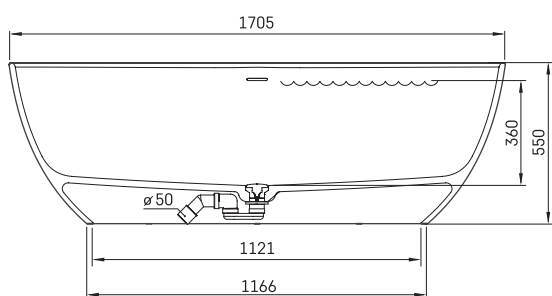

Bella

TEHNISKĀ INFORMĀCIJA

Materiāls: Silkstone

Produkta kods: VABELS/00

Krāsa: Matte White

Izmērs: 1705 x 800 mm, h = 550 mm

Svars: 110 kg

Tilpums: 312 l

TEHNISKIE RASĒJUMI

LV Pieļaujamās garuma un platuma robežnovirzes: līdz 1 m +/-5mm, virs 1 m -5/+10mm
LT Leistini gaminio dydžio nuokrypiai 1m yra +/-5 mm, virš 1 m -5/+10 mm
EE Mõõtmete lubatud viga pikkuses ja laiuses on 1m puhul +/-5mm, üle 1m -5/+10mm
EN The tolerated error of dimensions for 1m is +/-5mm, above 1 -5/+10mm
RU Допустимые изменения границ длины и ширины до 1м +/-5мм более 1м -5/+10мм
UA Можливі зміни довжини та ширини до 1 м +/-5мм, більше 1 м -5/+10мм