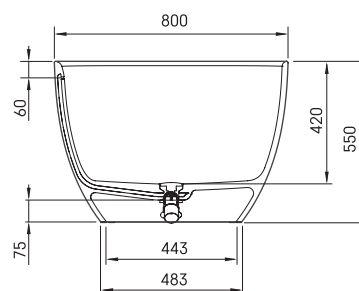

Bella

TEHNISKĀ INFORMĀCIJA

Materiāls: Silkstone

Produkta kods: VABELS/00

Krāsa: Matte White

Izmērs: 1705 x 800 mm, h = 550 mm

Svars: 110 kg

Tilpums: 312 l

TEHNISKIE RASĒJUMI

LV Pieļaujamās garuma un platuma robežnovirzes: līdz 1 m +/-5mm, virs 1 m -5/+10mm
LT Leistini gaminio dydžio nuokrypiai 1m yra +/-5 mm, virš 1 m -5/+10 mm
EE Mõõtmete lubatud viga pikkuses ja laiuses on 1m puhul +/-5mm, üle 1m -5/+10mm
EN The tolerated error of dimensions for 1m is +/-5mm, above 1 -5/+10mm
RU Допустимые изменения границ длины и ширины до 1м +/-5мм более 1м -5/+10мм
UA Можливі зміни довжини та ширини до 1 м +/-5мм, більше 1 м -5/+10мм