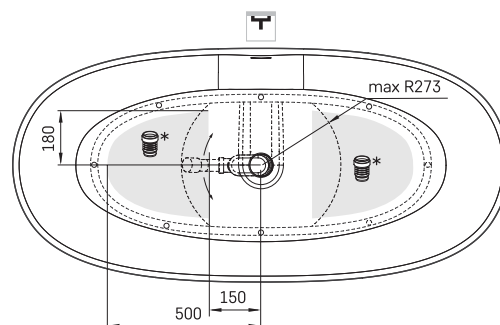

Bella

TEHNISKĀ INFORMĀCIJA

Materiāls: Silkstone

Produkta kods: VABELS/00

Krāsa: Matte White

Izmērs: 1705 x 800 mm, h = 550 mm

Svars: 110 kg

Tilpums: 312 l

TEHNISKIE RASĒJUMI

LV Pieļaujamās garuma un platuma robežnovirzes: līdz 1 m +/-5mm, virs 1 m -5/+10mm
LT Leistini gaminio dydžio nuokrypiai 1m yra +/-5 mm, virš 1 m -5/+10 mm
EE Mõõtmete lubatud viga pikkuses ja laiuses on 1m puhul +/-5mm, üle 1m -5/+10mm
EN The tolerated error of dimensions for 1m is +/-5mm, above 1 -5/+10mm
RU Допустимые изменения границ длины и ширины до 1м +/-5мм более 1м -5/+10мм
UA Можливі зміни довжини та ширини до 1 м +/-5мм, більше 1 м -5/+10мм