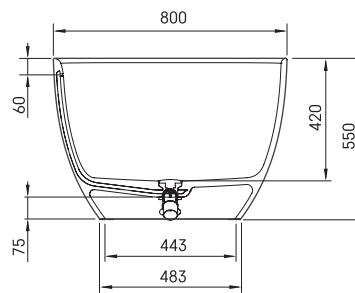

## TEHNISKĀ INFORMĀCIJA

Materiāls: Silkstone

Produkta kods: VABELS/03

Krāsa: Matte Grey

Izmērs: 1705 x 800 mm, h = 550 mm

Svars: 110 kg

Tilpums: 312 l

## TEHNISKIE RASĒJUMI

LV Pieļaujamās garuma un platuma robežnovirzes: līdz 1 m +/-5mm, virs 1 m -5/+10mm  
LT Leistini gaminio dydžio nuokrypiai 1m yra +/-5 mm, virš 1 m -5/+10 mm  
EE Mõõtmete lubatud viga pikkuses ja laiuses on 1m puhul +/-5mm, üle 1m -5/+10mm  
EN The tolerated error of dimensions for 1m is +/-5mm, above 1 -5/+10mm  
RU Допустимые изменения границ длины и ширины до 1м +/-5мм более 1м -5/+10мм  
UA Можливі зміни довжини та ширини до 1 м +/-5мм, більше 1 м -5/+10мм