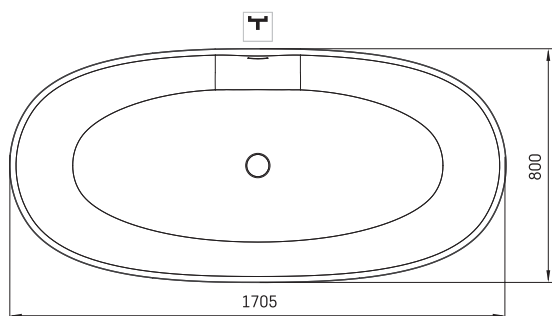

## TEHNISKĀ INFORMĀCIJA

Materiāls: Silkstone

Produkta kods: VABELS/03

Krāsa: Matte Grey

Izmērs: 1705 x 800 mm, h = 550 mm

Svars: 110 kg

Tilpums: 312 l

## TEHNISKIE RASĒJUMI

LV Pieļaujamās garuma un platuma robežnovirzes: līdz 1 m +/-5mm, virs 1 m -5/+10mm  
LT Leistini gaminio dydžio nuokrypiai 1m yra +/-5 mm, virš 1 m -5/+10 mm  
EE Mõõtmete lubatud viga pikkuses ja laiuses on 1m puhul +/-5mm, üle 1m -5/+10mm  
EN The tolerated error of dimensions for 1m is +/-5mm, above 1 -5/+10mm  
RU Допустимые изменения границ длины и ширины до 1м +/-5мм более 1м -5/+10мм  
UA Можливі зміни довжини та ширини до 1 м +/-5мм, більше 1 м -5/+10мм