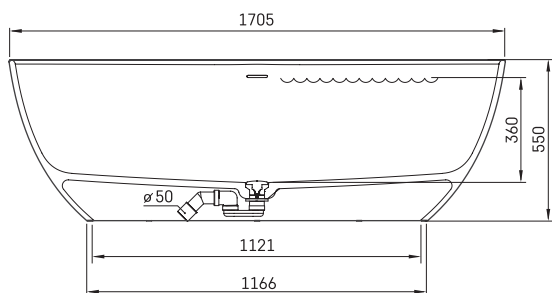

## TEHNISKĀ INFORMĀCIJA

Materiāls: Silkstone

Produkta kods: VABELS/03

Krāsa: Matte Grey

Izmērs: 1705 x 800 mm, h = 550 mm

Svars: 110 kg

Tilpums: 312 l

## TEHNISKIE RASĒJUMI

LV Pieļaujamās garuma un platuma robežnovirzes: līdz 1 m +/-5mm, virs 1 m -5/+10mm  
LT Leistini gaminio dydžio nuokrypiai 1m yra +/-5 mm, virš 1 m -5/+10 mm  
EE Mõõtmete lubatud viga pikkuses ja laiuses on 1m puhul +/-5mm, üle 1m -5/+10mm  
EN The tolerated error of dimensions for 1m is +/-5mm, above 1 -5/+10mm  
RU Допустимые изменения границ длины и ширины до 1м +/-5мм более 1м -5/+10мм  
UA Можливі зміни довжини та ширини до 1 м +/-5мм, більше 1 м -5/+10мм