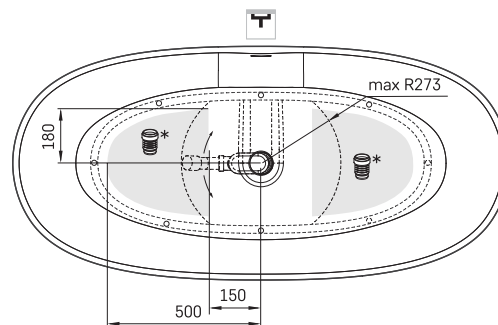

## TEHNISKĀ INFORMĀCIJA

Materiāls: Silkstone

Produkta kods: VABELS/03

Krāsa: Matte Grey

Izmērs: 1705 x 800 mm, h = 550 mm

Svars: 110 kg

Tilpums: 312 l

## TEHNISKIE RASĒJUMI

LV Pieļaujamās garuma un platuma robežnovirzes: līdz 1 m +/-5mm, virs 1 m -5/+10mm  
LT Leistini gaminio dydžio nuokrypiai 1m yra +/-5 mm, virš 1 m -5/+10 mm  
EE Mõõtmete lubatud viga pikkuses ja laiuses on 1m puhul +/-5mm, üle 1m -5/+10mm  
EN The tolerated error of dimensions for 1m is +/-5mm, above 1 -5/+10mm  
RU Допустимые изменения границ длины и ширины до 1м +/-5мм более 1м -5/+10мм  
UA Можливі зміни довжини та ширини до 1 м +/-5мм, більше 1 м -5/+10мм