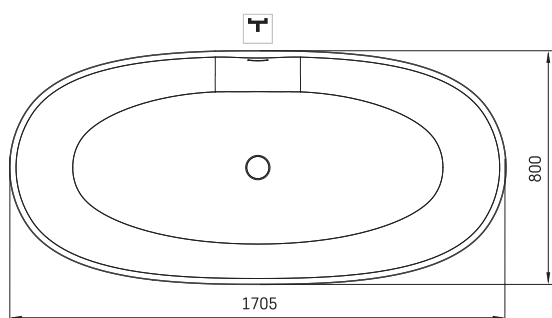

Bella

TEHNISKĀ INFORMĀCIJA

Materiāls: Silkstone

Produkta kods: VABELS/04

Krāsa: Matte Caffelatte

Izmērs: 1705 x 800 mm, h = 550 mm

Svars: 110 kg

Tilpums: 312 l

TEHNISKIE RASĒJUMI

LV Pieļaujamās garuma un platuma robežnovirzes: līdz 1m +/-5mm, virs 1m -5/+10mm
LT Leistini gaminio dydžio nuokrypiai 1m yra +/-5 mm, virš 1 m -5/+10 mm
EE Mõõtmete lubatud viga pikkuses ja laiuses on 1m puhul +/-5mm, üle 1m -5/+10mm
EN The tolerated error of dimensions for 1m is +/-5mm, above 1 -5/+10mm
RU Допустимые изменения границ длины и ширины до 1м +/-5мм более 1м -5/+10мм
UA Можливі зміни довжини та ширини до 1 м +/-5мм, більше 1 м -5/+10мм