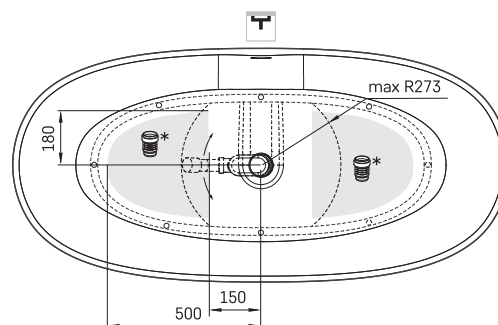

Bella

TEHNISKĀ INFORMĀCIJA

Materiāls: Silkstone

Produkta kods: VABELS/04

Krāsa: Matte Caffelatte

Izmērs: 1705 x 800 mm, h = 550 mm

Svars: 110 kg

Tilpums: 312 l

TEHNISKIE RASĒJUMI

LV Pieļaujamās garuma un platuma robežnovirzes: līdz 1m +/-5mm, virs 1m -5/+10mm
LT Leistini gaminio dydžio nuokrypiai 1m yra +/-5 mm, virš 1 m -5/+10 mm
EE Mõõtmete lubatud viga pikkuses ja laiuses on 1m puhul +/-5mm, üle 1m -5/+10mm
EN The tolerated error of dimensions for 1m is +/-5mm, above 1 -5/+10mm
RU Допустимые изменения границ длины и ширины до 1м +/-5мм более 1м -5/+10мм
UA Можливі зміни довжини та ширини до 1 м +/-5мм, більше 1 м -5/+10мм