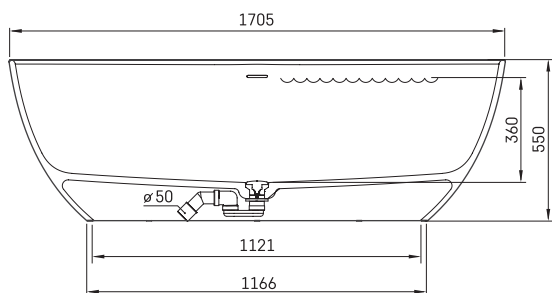

Bella

TEHNISKĀ INFORMĀCIJA

Materiāls: Silkstone

Produkta kods: VABELS/04

Krāsa: Matte Caffelatte

Izmērs: 1705 x 800 mm, h = 550 mm

Svars: 110 kg

Tilpums: 312 l

TEHNISKIE RASĒJUMI

LV Pieļaujamās garuma un platuma robežnovirzes: līdz 1m +/-5mm, virs 1m -5/+10mm
LT Leistini gaminio dydžio nuokrypiai 1m yra +/-5 mm, virš 1 m -5/+10 mm
EE Mõõtmete lubatud viga pikkuses ja laiuses on 1m puhul +/-5mm, üle 1m -5/+10mm
EN The tolerated error of dimensions for 1m is +/-5mm, above 1 -5/+10mm
RU Допустимые изменения границ длины и ширины до 1м +/-5мм более 1м -5/+10мм
UA Можливі зміни довжини та ширини до 1 м +/-5мм, більше 1 м -5/+10мм