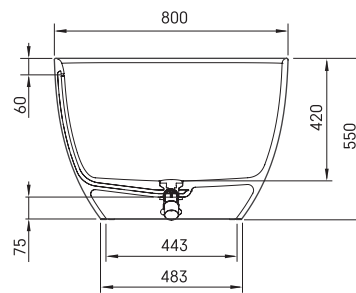

Bella

TEHNISKĀ INFORMĀCIJA

Materiāls: Silkstone

Produkta kods: VABELS/04

Krāsa: Matte Caffelatte

Izmērs: 1705 x 800 mm, h = 550 mm

Svars: 110 kg

Tilpums: 312 l

TEHNISKIE RASĒJUMI

LV Pieļaujamās garuma un platuma robežnovirzes: līdz 1m +/-5mm, virs 1m -5/+10mm
LT Leistini gaminio dydžio nuokrypiai 1m yra +/-5 mm, virš 1 m -5/+10 mm
EE Mõõtmete lubatud viga pikkuses ja laiuses on 1m puhul +/-5mm, üle 1m -5/+10mm
EN The tolerated error of dimensions for 1m is +/-5mm, above 1 -5/+10mm
RU Допустимые изменения границ длины и ширины до 1м +/-5мм более 1м -5/+10мм
UA Можливі зміни довжини та ширини до 1 м +/-5мм, більше 1 м -5/+10мм