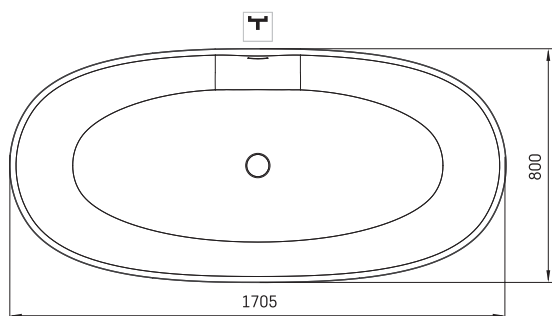

Bella

TEHNISKĀ INFORMĀCIJA

Materiāls: Silkstone

Produkta kods: VABELS/01

Krāsa: Graphite

Izmērs: 1705 x 800 mm, h = 550 mm

Svars: 110 kg

Tilpums: 312 l

TEHNISKIE RASĒJUMI

LV Pielaujamās garuma un platuma robežnovirzes: līdz 1m +/-5mm, virs 1m -5/+10mm
LT Leistini gaminio dydžio nuokrypiai 1m yra +/-5 mm, virš 1 m -5/+10 mm
EE Mõõtmete lubatud viga pikkuses ja laiuses on 1m puhul +/-5mm, üle 1m -5/+10mm
EN The tolerated error of dimensions for 1m is +/-5mm, above 1 -5/+10mm
RU Допустимые изменения границ длины и ширины до 1м +/-5мм более 1м -5/+10мм
UA Можливі зміни довжини та ширини до 1 м +/-5мм, більше 1 м -5/+10мм