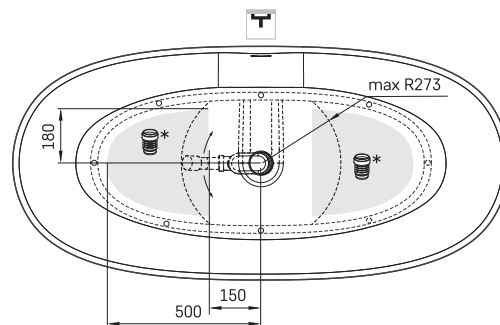

Bella

TEHNISKĀ INFORMĀCIJA

Materiāls: Silkstone

Produkta kods: VABELS/01

Krāsa: Graphite

Izmērs: 1705 x 800 mm, h = 550 mm

Svars: 110 kg

Tilpums: 312 l

TEHNISKIE RASĒJUMI

LV Pielaujamās garuma un platuma robežnovirzes: līdz 1m +/-5mm, virs 1m -5/+10mm
LT Leistini gaminio dydžio nuokrypiai 1m yra +/-5 mm, virš 1 m -5/+10 mm
EE Mõõtmete lubatud viga pikkuses ja laiuses on 1m puhul +/-5mm, üle 1m -5/+10mm
EN The tolerated error of dimensions for 1m is +/-5mm, above 1 -5/+10mm
RU Допустимые изменения границ длины и ширины до 1м +/-5мм более 1м -5/+10мм
UA Можливі зміни довжини та ширини до 1 м +/-5мм, більше 1 м -5/+10мм