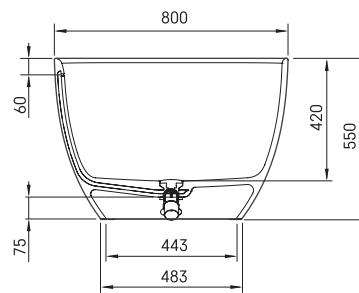

Bella

TEHNISKĀ INFORMĀCIJA

Materiāls: Silkstone

Produkta kods: VABELS/01

Krāsa: Graphite

Izmērs: 1705 x 800 mm, h = 550 mm

Svars: 110 kg

Tilpums: 312 l

TEHNISKIE RASĒJUMI

LV Pielaujamās garuma un platuma robežnovirzes: līdz 1m +/-5mm, virs 1m -5/+10mm
LT Leistini gaminio dydžio nuokrypiai 1m yra +/-5 mm, virš 1 m -5/+10 mm
EE Mõõtmete lubatud viga pikkuses ja laiuses on 1m puhul +/-5mm, üle 1m -5/+10mm
EN The tolerated error of dimensions for 1m is +/-5mm, above 1 -5/+10mm
RU Допустимые изменения границ длины и ширины до 1м +/-5мм более 1м -5/+10мм
UA Можливі зміни довжини та ширини до 1 м +/-5мм, більше 1 м -5/+10мм