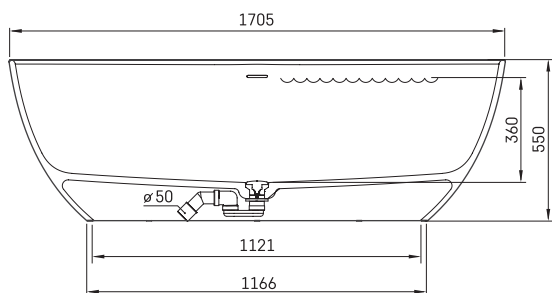

Bella

TEHNISKĀ INFORMĀCIJA

Materiāls: Silkstone

Produkta kods: VABELS/01

Krāsa: Graphite

Izmērs: 1705 x 800 mm, h = 550 mm

Svars: 110 kg

Tilpums: 312 l

TEHNISKIE RASĒJUMI

LV Pielaujamās garuma un platuma robežnovirzes: līdz 1m +/-5mm, virs 1m -5/+10mm
LT Leistini gaminio dydžio nuokrypiai 1m yra +/-5 mm, virš 1 m -5/+10 mm
EE Mõõtmete lubatud viga pikkuses ja laiuses on 1m puhul +/-5mm, üle 1m -5/+10mm
EN The tolerated error of dimensions for 1m is +/-5mm, above 1 -5/+10mm
RU Допустимые изменения границ длины и ширины до 1м +/-5мм более 1м -5/+10мм
UA Можливі зміни довжини та ширини до 1 м +/-5мм, більше 1 м -5/+10мм