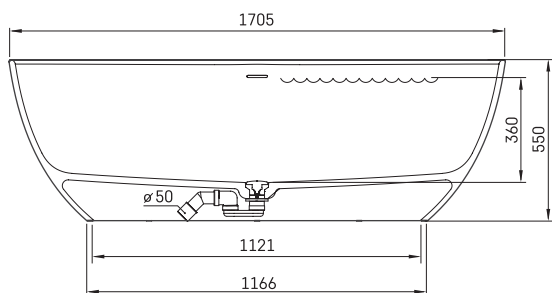

## TEHNISKĀ INFORMĀCIJA

Materiāls: Akmens masas

Produkta kods: VABELL/xx

Krāsa: Glossy Fog

Izmērs: 1705 x 800 mm, h = 550 mm

Svars: 110 kg

Tilpums: 312 l

## TEHNISKIE RASĒJUMI

LV Pieļaujamās garuma un platuma robežnovirzes: līdz 1 m +/-5mm, virs 1 m -5/+10mm  
LT Leistini gaminio dydžio nuokrypiai 1m yra +/-5 mm, virš 1 m -5/+10 mm  
EE Mõõtmete lubatud viga pikkuses ja laiuses on 1m puhul +/-5mm, üle 1m -5/+10mm  
EN The tolerated error of dimensions for 1m is +/-5mm, above 1 -5/+10mm  
RU Допустимые изменения границ длины и ширины до 1м +/-5мм более 1м -5/+10мм  
UA Можливі зміни довжини та ширини до 1 м +/-5мм, більше 1 м -5/+10мм