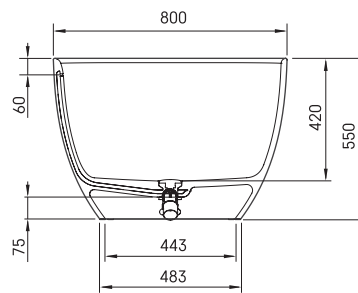

## TEHNISKĀ INFORMĀCIJA

Materiāls: Akmens masas

Produkta kods: VABELL/xx

Krāsa: Glossy Fog

Izmērs: 1705 x 800 mm, h = 550 mm

Svars: 110 kg

Tilpums: 312 l

## TEHNISKIE RASĒJUMI

LV Pieļaujamās garuma un platuma robežnovirzes: līdz 1 m +/-5mm, virs 1 m -5/+10mm  
LT Leistini gaminio dydžio nuokrypiai 1m yra +/-5 mm, virš 1 m -5/+10 mm  
EE Mõõtmete lubatud viga pikkuses ja laiuses on 1m puhul +/-5mm, üle 1m -5/+10mm  
EN The tolerated error of dimensions for 1m is +/-5mm, above 1 -5/+10mm  
RU Допустимые изменения границ длины и ширины до 1м +/-5мм более 1м -5/+10мм  
UA Можливі зміни довжини та ширини до 1 м +/-5мм, більше 1 м -5/+10мм