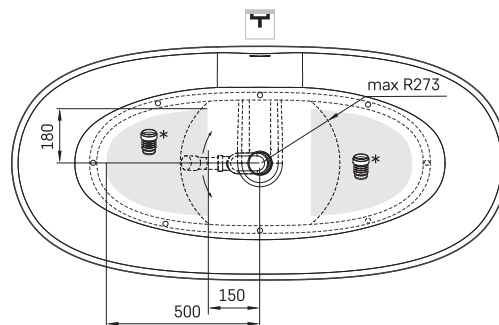

## TEHNISKĀ INFORMĀCIJA

Materiāls: Akmens masas

Produkta kods: VABELL/xx

Krāsa: Glossy Fog

Izmērs: 1705 x 800 mm, h = 550 mm

Svars: 110 kg

Tilpums: 312 l

## TEHNISKIE RASĒJUMI

LV Pieļaujamās garuma un platuma robežnovirzes: līdz 1 m +/-5mm, virs 1 m -5/+10mm  
LT Leistini gaminio dydžio nuokrypiai 1m yra +/-5 mm, virš 1 m -5/+10 mm  
EE Mõõtmete lubatud viga pikkuses ja laiuses on 1m puhul +/-5mm, üle 1m -5/+10mm  
EN The tolerated error of dimensions for 1m is +/-5mm, above 1 -5/+10mm  
RU Допустимые изменения границ длины и ширины до 1м +/-5мм более 1м -5/+10мм  
UA Можливі зміни довжини та ширини до 1 м +/-5мм, більше 1 м -5/+10мм