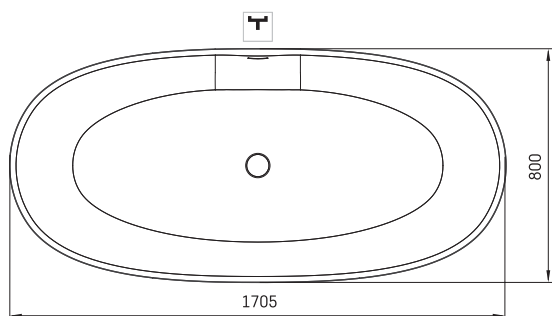

## TEHNISKĀ INFORMĀCIJA

Materiāls: Akmens masas

Produkta kods: VABELL/xx

Krāsa: Glossy Fog

Izmērs: 1705 x 800 mm, h = 550 mm

Svars: 110 kg

Tilpums: 312 l

## TEHNISKIE RASĒJUMI

LV Pieļaujamās garuma un platuma robežnovirzes: līdz 1 m +/-5mm, virs 1 m -5/+10mm  
LT Leistini gaminio dydžio nuokrypiai 1m yra +/-5 mm, virš 1 m -5/+10 mm  
EE Mõõtmete lubatud viga pikkuses ja laiuses on 1m puhul +/-5mm, üle 1m -5/+10mm  
EN The tolerated error of dimensions for 1m is +/-5mm, above 1 -5/+10mm  
RU Допустимые изменения границ длины и ширины до 1м +/-5мм более 1м -5/+10мм  
UA Можливі зміни довжини та ширини до 1 м +/-5мм, більше 1 м -5/+10мм