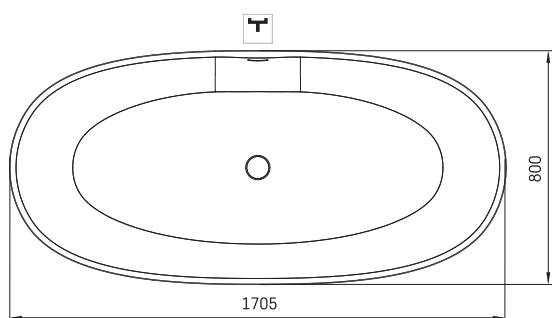

Bella

TEHNISKĀ INFORMĀCIJA

Materiāls: Akmens masas

Produkta kods: VABELL/xx

Krāsa: Glossy Clay

Izmērs: 1705 x 800 mm, h = 550 mm

Svars: 110 kg

Tilpums: 312 l

TEHNISKIE RASĒJUMI

LV Pieļaujamās garuma un platuma robežnovirzes: līdz 1m +/-5mm, virs 1m -5/+10mm
LT Leistini gaminio dydžio nuokrypiai 1m yra +/-5 mm, virš 1 m -5/+10 mm
EE Mõõtmete lubatud viga pikkuses ja laiuses on 1m puhul +/-5mm, üle 1m -5/+10mm
EN The tolerated error of dimensions for 1m is +/-5mm, above 1 -5/+10mm
RU Допустимые изменения границ длины и ширины до 1м +/-5мм более 1м -5/+10мм
UA Можливі зміни довжини та ширини до 1 м +/-5мм, більше 1 м -5/+10мм