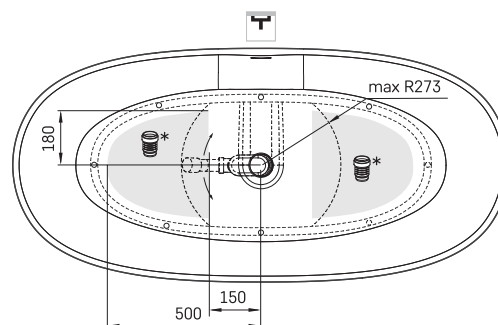

Bella

TEHNISKĀ INFORMĀCIJA

Materiāls: Akmens masas

Produkta kods: VABELL/xx

Krāsa: Glossy Clay

Izmērs: 1705 x 800 mm, h = 550 mm

Svars: 110 kg

Tilpums: 312 l

TEHNISKIE RASĒJUMI

LV Pieļaujamās garuma un platuma robežnovirzes: līdz 1m +/-5mm, virs 1m -5/+10mm
LT Leistini gaminio dydžio nuokrypiai 1m yra +/-5 mm, virš 1 m -5/+10 mm
EE Mõõtmete lubatud viga pikkuses ja laiuses on 1m puhul +/-5mm, üle 1m -5/+10mm
EN The tolerated error of dimensions for 1m is +/-5mm, above 1 -5/+10mm
RU Допустимые изменения границ длины и ширины до 1м +/-5мм более 1м -5/+10мм
UA Можливі зміни довжини та ширини до 1 м +/-5мм, більше 1 м -5/+10мм