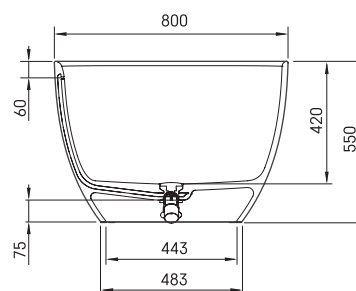

Bella

TEHNISKĀ INFORMĀCIJA

Materiāls: Akmens masas

Produkta kods: VABELL/xx

Krāsa: Glossy Clay

Izmērs: 1705 x 800 mm, h = 550 mm

Svars: 110 kg

Tilpums: 312 l

TEHNISKIE RASĒJUMI

LV Pieļaujamās garuma un platuma robežnovirzes: līdz 1m +/-5mm, virs 1m -5/+10mm
LT Leistini gaminio dydžio nuokrypiai 1m yra +/-5 mm, virš 1 m -5/+10 mm
EE Mõõtmete lubatud viga pikkuses ja laiuses on 1m puhul +/-5mm, üle 1m -5/+10mm
EN The tolerated error of dimensions for 1m is +/-5mm, above 1 -5/+10mm
RU Допустимые изменения границ длины и ширины до 1м +/-5мм более 1м -5/+10мм
UA Можливі зміни довжини та ширини до 1 м +/-5мм, більше 1 м -5/+10мм