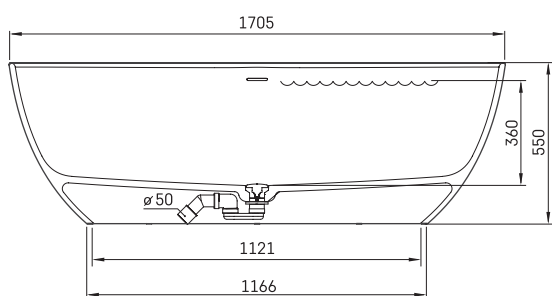

Bella

TEHNISKĀ INFORMĀCIJA

Materiāls: Akmens masas

Produkta kods: VABELL/xx

Krāsa: Glossy Clay

Izmērs: 1705 x 800 mm, h = 550 mm

Svars: 110 kg

Tilpums: 312 l

TEHNISKIE RASĒJUMI

LV Pieļaujamās garuma un platuma robežnovirzes: līdz 1m +/-5mm, virs 1m -5/+10mm
LT Leistini gaminio dydžio nuokrypiai 1m yra +/-5 mm, virš 1 m -5/+10 mm
EE Mõõtmete lubatud viga pikkuses ja laiuses on 1m puhul +/-5mm, üle 1m -5/+10mm
EN The tolerated error of dimensions for 1m is +/-5mm, above 1 -5/+10mm
RU Допустимые изменения границ длины и ширины до 1м +/-5мм более 1м -5/+10мм
UA Можливі зміни довжини та ширини до 1 м +/-5мм, більше 1 м -5/+10мм