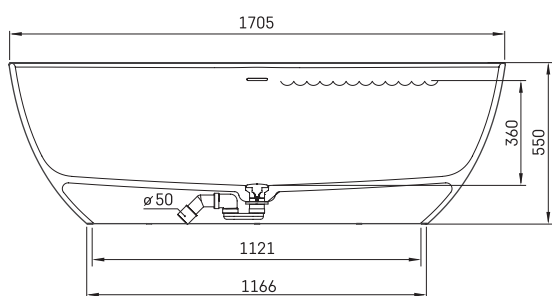

## TEHNISKĀ INFORMĀCIJA

Materiāls: Akmens masas

Produkta kods: VABELL/00

Krāsa: Glossy Alpine White

Izmērs: 1705 x 800 mm, h = 550 mm

Svars: 110 kg

Tilpums: 312 l

## TEHNISKIE RASĒJUMI

LV Pieļaujamās garuma un platuma robežnovirzes: līdz 1m +/-5mm, virs 1m -5/+10mm  
LT Leistini gaminio dydžio nuokrypiai 1m yra +/-5 mm, virš 1 m -5/+10 mm  
EE Mõõtmete lubatud viga pikkuses ja laiuses on 1m puhul +/-5mm, üle 1m -5/+10mm  
EN The tolerated error of dimensions for 1m is +/-5mm, above 1 -5/+10mm  
RU Допустимые изменения границ длины и ширины до 1м +/-5мм более 1м -5/+10мм  
UA Можливі зміни довжини та ширини до 1 м +/-5мм, більше 1 м -5/+10мм