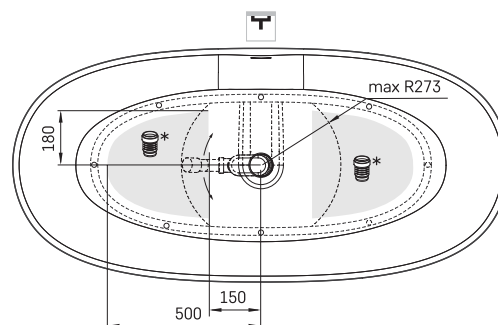

## TEHNISKĀ INFORMĀCIJA

Materiāls: Akmens masas

Produkta kods: VABELL/00

Krāsa: Glossy Alpine White

Izmērs: 1705 x 800 mm, h = 550 mm

Svars: 110 kg

Tilpums: 312 l

## TEHNISKIE RASĒJUMI

LV Pieļaujamās garuma un platuma robežnovirzes: līdz 1m +/-5mm, virs 1m -5/+10mm  
LT Leistini gaminio dydžio nuokrypiai 1m yra +/-5 mm, virš 1 m -5/+10 mm  
EE Mõõtmete lubatud viga pikkuses ja laiuses on 1m puhul +/-5mm, üle 1m -5/+10mm  
EN The tolerated error of dimensions for 1m is +/-5mm, above 1 -5/+10mm  
RU Допустимые изменения границ длины и ширины до 1м +/-5мм более 1м -5/+10мм  
UA Можливі зміни довжини та ширини до 1 м +/-5мм, більше 1 м -5/+10мм