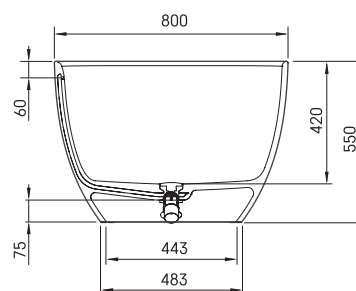

## TEHNISKĀ INFORMĀCIJA

Materiāls: Akmens masas

Produkta kods: VABELL/00

Krāsa: Glossy Alpine White

Izmērs: 1705 x 800 mm, h = 550 mm

Svars: 110 kg

Tilpums: 312 l

## TEHNISKIE RASĒJUMI

LV Pieļaujamās garuma un platuma robežnovirzes: līdz 1m +/-5mm, virs 1m -5/+10mm  
LT Leistini gaminio dydžio nuokrypiai 1m yra +/-5 mm, virš 1 m -5/+10 mm  
EE Mõõtmete lubatud viga pikkuses ja laiuses on 1m puhul +/-5mm, üle 1m -5/+10mm  
EN The tolerated error of dimensions for 1m is +/-5mm, above 1 -5/+10mm  
RU Допустимые изменения границ длины и ширины до 1м +/-5мм более 1м -5/+10мм  
UA Можливі зміни довжини та ширини до 1 м +/-5мм, більше 1 м -5/+10мм