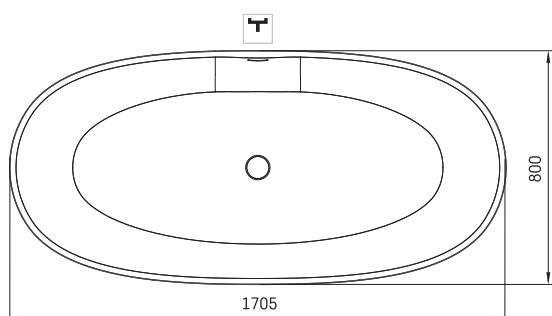

## TEHNISKĀ INFORMĀCIJA

Materiāls: Akmens masas

Produkta kods: VABELL/00

Krāsa: Glossy Alpine White

Izmērs: 1705 x 800 mm, h = 550 mm

Svars: 110 kg

Tilpums: 312 l

## TEHNISKIE RASĒJUMI

LV Pieļaujamās garuma un platuma robežnovirzes: līdz 1m +/-5mm, virs 1m -5/+10mm  
LT Leistini gaminio dydžio nuokrypiai 1m yra +/-5 mm, virš 1 m -5/+10 mm  
EE Mõõtmete lubatud viga pikkuses ja laiuses on 1m puhul +/-5mm, üle 1m -5/+10mm  
EN The tolerated error of dimensions for 1m is +/-5mm, above 1 -5/+10mm  
RU Допустимые изменения границ длины и ширины до 1м +/-5мм более 1м -5/+10мм  
UA Можливі зміни довжини та ширини до 1 м +/-5мм, більше 1 м -5/+10мм