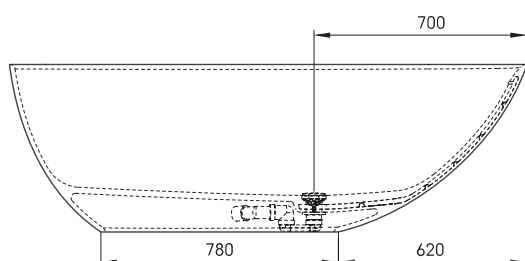

## TEHNISKĀ INFORMĀCIJA

Izmērs: 1700 x 800 mm, h = 550 mm

Materiāls: Silkstone

Krāsa: Matte Grey

Produkta kods: VABELLOS/03

Svars: 93 kg

Tilpums: 275 l

## TEHNISKIE RASĒJUMI

- LV Ieteicamā grīdas drenāžas zona
- LT kanalizācijas įvado montavimo grindyse zona
- EE Soovitustlik põranda dreenaazi asukoht
- EN Suggested floor drainage area
- RU Рекомендуемое место расположения дренажа в полу
- UA Зона підключення каналізації, що рекомендується
- PL Sugerowany obszar drenażu

- LV Pieļaujamās garuma un platuma robežnovirzes: līdz 1 m +/-5mm, virs 1 m -5/+10mm
- LT Leistini gaminio dydžio nuokrypiai 1m yra +/-5 mm, virš 1 m -5/+10 mm
- EE Mõõtmete lubatud viga pikkuses ja laiuses on 1m puhul +/-5mm, üle 1m -5/+10mm
- EN The tolerated error of dimensions for 1m is +/-5mm, above 1 -5/+10mm
- RU Допустимые изменения границ длины и ширины до 1м +/-5мм более 1м -5/+10мм
- UA Можливі зміни довжини та ширини до 1м +/-5мм, більше 1м -5/+10мм
- PL Dopuszczalne tolerancje długości i szerokości wynoszą +/-5 mm dla wymiarów do 1 m i +/-10 mm dla wymiarów powyżej 1 m.