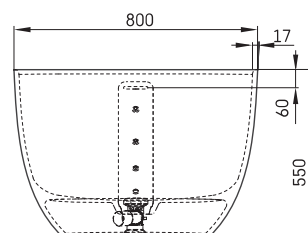

## TEHNISKĀ INFORMĀCIJA

Izmērs: 1700 x 800 mm, h = 550 mm

Materiāls: Silkstone

Krāsa: Matte Grey

Produkta kods: VABELLOS/03

Svars: 93 kg

Tilpums: 275 l

## TEHNISKIE RASĒJUMI

- LV Ieteicamā grīdas drenāžas zona
- LT kanalizācijas įvado montavimo grindyse zona
- EE Soovitustlik põranda dreenaazi asukoht
- EN Suggested floor drainage area
- RU Рекомендуемое место расположения дренажа в полу
- UA Зона підключення каналізації, що рекомендується
- PL Sugerowany obszar drenażu

- LV Pieļaujamās garuma un platuma robežnovirzes: līdz 1 m +/-5mm, virs 1 m -5/+10mm
- LT Leistini gaminio dydžio nuokrypiai 1m yra +/-5 mm, virš 1 m -5/+10 mm
- EE Mõõtmete lubatud viga pikkuses ja laiuses on 1m puhul +/-5mm, üle 1m -5/+10mm
- EN The tolerated error of dimensions for 1m is +/-5mm, above 1 -5/+10mm
- RU Допустимые изменения границ длины и ширины до 1м +/-5мм более 1м -5/+10мм
- UA Можливі зміни довжини та ширини до 1м +/-5мм, більше 1м -5/+10мм
- PL Dopuszczalne tolerancje długości i szerokości wynoszą +/-5 mm dla wymiarów do 1 m i +/-10 mm dla wymiarów powyżej 1 m.