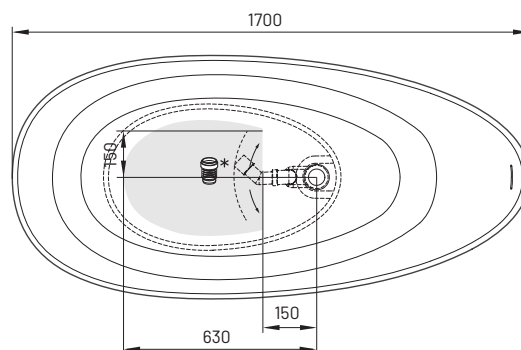

## TEHNISKĀ INFORMĀCIJA

Izmērs: 1700 x 800 mm, h = 550 mm

Materiāls: Silkstone

Krāsa: Matte Grey

Produkta kods: VABELLOS/03

Svars: 93 kg

Tilpums: 275 l

## TEHNISKIE RASĒJUMI

- LV Ieteicamā grīdas drenāžas zona
- LT kanalizācijas įvado montavimo grindyse zona
- EE Soovitustlik põranda dreenaazi asukoht
- EN Suggested floor drainage area
- RU Рекомендуемое место расположения дренажа в полу
- UA Зона підключення каналізації, що рекомендується
- PL Sugerowany obszar drenażu

- LV Pieļaujamās garuma un platuma robežnovirzes: līdz 1 m +/-5mm, virs 1 m -5/+10mm
- LT Leistini gaminio dydžio nuokrypiai 1m yra +/-5 mm, virš 1 m -5/+10 mm
- EE Mõõtmete lubatud viga pikkuses ja laiuses on 1m puhul +/-5mm, üle 1m -5/+10mm
- EN The tolerated error of dimensions for 1m is +/-5mm, above 1 -5/+10mm
- RU Допустимые изменения границ длины и ширины до 1м +/-5мм более 1м -5/+10мм
- UA Можливі зміни довжини та ширини до 1м +/-5мм, більше 1м -5/+10мм
- PL Dopuszczalne tolerancje długości i szerokości wynoszą +/-5 mm dla wymiarów do 1 m i +/-10 mm dla wymiarów powyżej 1 m.