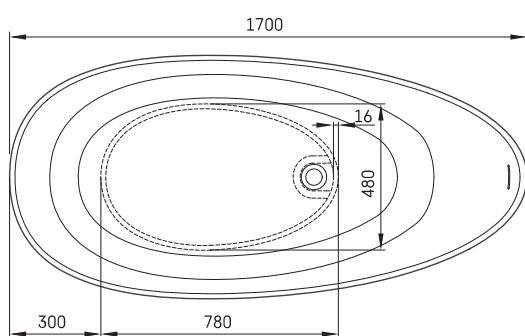

TEHNISKIE RASĒJUMI

- LV Ieteicamā grīdas drenāžas zona
- LT kanalizācijas įvado montavimo grindyse zona
- EE Soovitustlik põranda dreenaazi asukoht
- EN Suggested floor drainage area
- RU Рекомендуемое место расположения дренажа в полу
- UA Зона підключення каналізації, що рекомендується
- PL Sugerowany obszar drenażu

- LV Pieļaujamās garuma un platuma robežnovirzes: līdz 1 m +/-5mm, virs 1 m -5/+10mm
- LT Leistini gaminio dydžio nuokrypiai 1m yra +/-5 mm, virš 1 m -5/+10 mm
- EE Mõõtmete lubatud viga pikkuses ja laiuses on 1m puhul +/-5mm, üle 1m -5/+10mm
- EN The tolerated error of dimensions for 1m is +/-5mm, above 1 -5/+10mm
- RU Допустимые изменения границ длины и ширины до 1м +/-5мм более 1м -5/+10мм
- UA Можливі зміни довжини та ширини до 1м +/-5мм, більше 1м -5/+10мм
- PL Dopuszczalne tolerancje długości i szerokości wynoszą +/-5 mm dla wymiarów do 1 m i +/-10 mm dla wymiarów powyżej 1 m.