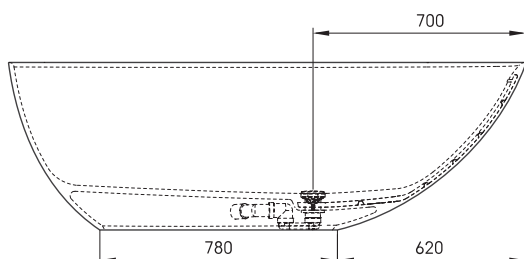

Bella Ovo

TEHNISKĀ INFORMĀCIJA

Izmērs: 1700 x 800 mm, h = 550 mm

Materiāls: Silkstone

Krāsa: Matte Caffelatte

Produkta kods: VABELLOS/04

Svars: 93 kg

Tilpums: 275 l

TEHNISKIE RASĒJUMI

- LV Ieteicamā grīdas drenāžas zona
- LT kanalizācijas ievado montavimo grindyse zona
- EE Soovitustlik põranda dreenaazi asukoht
- EN Suggested floor drainage area
- RU Рекомендуемое место расположения дренажа в полу
- UA Зона підключення каналізації, що рекомендується
- PL Sugerowany obszar drenażu

- LV Pieļaujamās garuma un platuma robežnovirzes: līdz 1m +/-5mm, virs 1m -5/+10mm
- LT Leistini gaminio dydžio nuokrypiai 1m yra +/-5 mm, virš 1 m -5/+10 mm
- EE Mõõtmete lubatud viga pikkuses ja laiuses on 1m puhul +/-5mm, üle 1m -5/+10mm
- EN The tolerated error of dimensions for 1m is +/-5mm, above 1 -5/+10mm
- RU Допустимые изменения границ длины и ширины до 1м +/-5мм более 1м -5/+10мм
- UA Можливі зміни довжини та ширини до 1м +/-5мм, більше 1м -5/+10мм
- PL Dopuszczalne tolerancje długości i szerokości wynoszą +/-5 mm dla wymiarów do 1 m i +/-10 mm dla wymiarów powyżej 1 m.