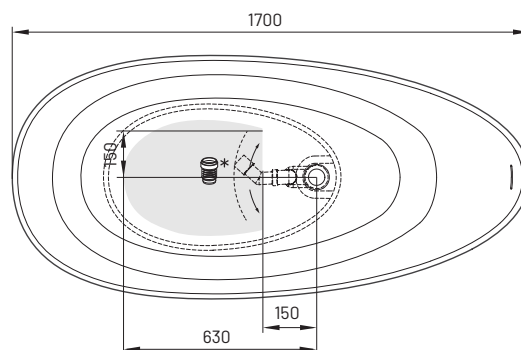

Bella Ovo

TEHNISKĀ INFORMĀCIJA

Izmērs: 1700 x 800 mm, h = 550 mm

Materiāls: Silkstone

Krāsa: Matte Caffelatte

Produkta kods: VABELLOS/04

Svars: 93 kg

Tilpums: 275 l

TEHNISKIE RASĒJUMI

- LV Ieteicamā grīdas drenāžas zona
- LT kanalizācijas ievado montavimo grindyse zona
- EE Soovitustlik põranda dreenaazi asukoht
- EN Suggested floor drainage area
- RU Рекомендуемое место расположения дренажа в полу
- UA Зона підключення каналізації, що рекомендується
- PL Sugerowany obszar drenażu

- LV Pieļaujamās garuma un platuma robežnovirzes: līdz 1m +/-5mm, virs 1m -5/+10mm
- LT Leistini gaminio dydžio nuokrypiai 1m yra +/-5 mm, virš 1 m -5/+10 mm
- EE Mõõtmete lubatud viga pikkuses ja laiuses on 1m puhul +/-5mm, üle 1m -5/+10mm
- EN The tolerated error of dimensions for 1m is +/-5mm, above 1 -5/+10mm
- RU Допустимые изменения границ длины и ширины до 1м +/-5мм более 1м -5/+10мм
- UA Можливі зміни довжини та ширини до 1м +/-5мм, більше 1м -5/+10мм
- PL Dopuszczalne tolerancje długości i szerokości wynoszą +/-5 mm dla wymiarów do 1 m i +/-10 mm dla wymiarów powyżej 1 m.