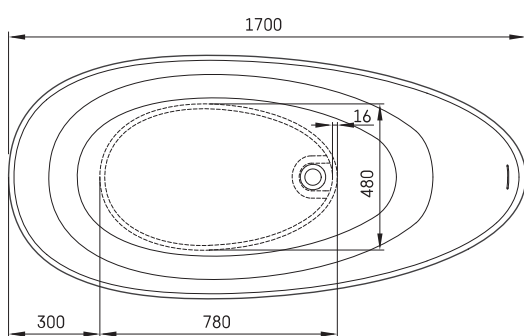

TEHNISKIE RASĒJUMI

- LV Ieteicamā grīdas drenāžas zona
- LT kanalizācijas ievado montavimo grindyse zona
- EE Soovitustlik põranda dreenaazi asukoht
- EN Suggested floor drainage area
- RU Рекомендуемое место расположения дренажа в полу
- UA Зона підключення каналізації, що рекомендується
- PL Sugerowany obszar drenażu

- LV Pieļaujamās garuma un platuma robežnovirzes: līdz 1m +/-5mm, virs 1m -5/+10mm
- LT Leistini gaminio dydžio nuokrypiai 1m yra +/-5 mm, virš 1 m -5/+10 mm
- EE Mõõtmete lubatud viga pikkuses ja laiuses on 1m puhul +/-5mm, üle 1m -5/+10mm
- EN The tolerated error of dimensions for 1m is +/-5mm, above 1 -5/+10mm
- RU Допустимые изменения границ длины и ширины до 1м +/-5мм более 1м -5/+10мм
- UA Можливі зміни довжини та ширини до 1м +/-5мм, більше 1м -5/+10мм
- PL Dopuszczalne tolerancje długości i szerokości wynoszą +/-5 mm dla wymiarów do 1 m i +/-10 mm dla wymiarów powyżej 1 m.

Ūnijas iela 12a,
Rīga, Latvija

Apskatīt produktu: