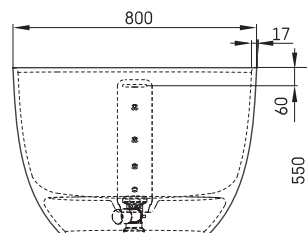

Bella Ovo

TEHNISKĀ INFORMĀCIJA

Izmērs: 1700 x 800 mm, h = 550 mm

Materiāls: Silkstone

Krāsa: Matte Caffelatte

Produkta kods: VABELLOS/04

Svars: 93 kg

Tilpums: 275 l

TEHNISKIE RASĒJUMI

- LV Ieteicamā grīdas drenāžas zona
- LT kanalizācijas ievado montavimo grindyse zona
- EE Soovitustlik põranda dreenaazi asukoht
- EN Suggested floor drainage area
- RU Рекомендуемое место расположения дренажа в полу
- UA Зона підключення каналізації, що рекомендується
- PL Sugerowany obszar drenażu

- LV Pieļaujamās garuma un platuma robežnovirzes: līdz 1m +/-5mm, virs 1m -5/+10mm
- LT Leistini gaminio dydžio nuokrypiai 1m yra +/-5 mm, virš 1 m -5/+10 mm
- EE Mõõtmete lubatud viga pikkuses ja laiuses on 1m puhul +/-5mm, üle 1m -5/+10mm
- EN The tolerated error of dimensions for 1m is +/-5mm, above 1 -5/+10mm
- RU Допустимые изменения границ длины и ширины до 1м +/-5мм более 1м -5/+10мм
- UA Можливі зміни довжини та ширини до 1м +/-5мм, більше 1м -5/+10мм
- PL Dopuszczalne tolerancje długości i szerokości wynoszą +/-5 mm dla wymiarów do 1 m i +/-10 mm dla wymiarów powyżej 1 m.