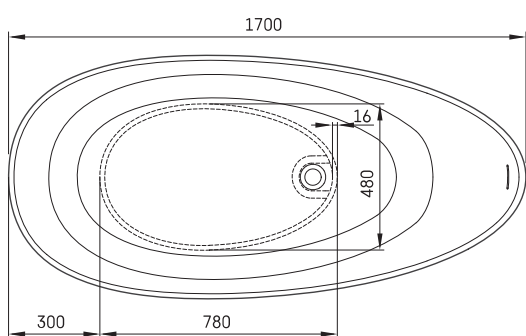

TEHNISKIE RASĒJUMI

- LV Ieteicamā grīdas drenāžas zona
- LT kanalizācijas ievado montavimo grindyse zona
- EE Soovitavlik põranda dreenaazi asukoht
- EN Suggested floor drainage area
- RU Рекомендуемое место расположения дренажа в полу
- UA Зона підключення каналізації, що рекомендується
- PL Sugerowany obszar drenażu

- LV Pieļaujamās garuma un platuma robežnovirzes: līdz 1 m +/-5mm, virs 1 m -5/+10mm
- LT Leistini gaminio dydžio nuokrypiai 1m yra +/-5 mm, virš 1 m -5/+10mm
- EE Mõõtmete lubatud viga pikkuses ja laiuses on 1m puhul +/-5mm, üle 1m -5/+10mm
- EN The tolerated error of dimensions for 1m is +/-5mm, above 1 -5/+10mm
- RU Допустимые изменения границ длины и ширины до 1м +/-5мм более 1м -5/+10мм
- UA Можливі зміни довжини та ширини до 1м +/-5мм, більше 1м -5/+10мм
- PL Dopuszczalne tolerancje długości i szerokości wynoszą +/-5 mm dla wymiarów do 1 m i +/-10 mm dla wymiarów powyżej 1 m.

Ūnijas iela 12a,
Rīga, Latvija

Apskatīt produktu: