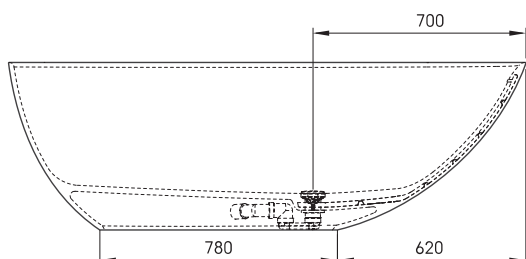

Bella Ovo

TEHNISKĀ INFORMĀCIJA

Izmērs: 1700 x 800 mm, h = 550 mm

Materiāls: Silkstone

Krāsa: Graphite

Produkta kods: VABELLOS/01

Svars: 93 kg

Tilpums: 275 l

TEHNISKIE RASĒJUMI

- LV Ieteicamā grīdas drenāžas zona
- LT kanalizācijas ievado montavimo grindyse zona
- EE Soovitavlik põranda dreenaazi asukoht
- EN Suggested floor drainage area
- RU Рекомендуемое место расположения дренажа в полу
- UA Зона підключення каналізації, що рекомендується
- PL Sugerowany obszar drenażu

- LV Pieļaujamās garuma un platuma robežnovirzes: līdz 1 m +/-5mm, virs 1 m -5/+10mm
- LT Leistini gaminio dydžio nuokrypiai 1m yra +/-5 mm, virš 1 m -5/+10mm
- EE Mõõtmete lubatud viga pikkuses ja laiuses on 1m puhul +/-5mm, üle 1m -5/+10mm
- EN The tolerated error of dimensions for 1m is +/-5mm, above 1 -5/+10mm
- RU Допустимые изменения границ длины и ширины до 1м +/-5мм более 1м -5/+10мм
- UA Можливі зміни довжини та ширини до 1м +/-5мм, більше 1м -5/+10мм
- PL Dopuszczalne tolerancje długości i szerokości wynoszą +/-5 mm dla wymiarów do 1 m i +/-10 mm dla wymiarów powyżej 1 m.