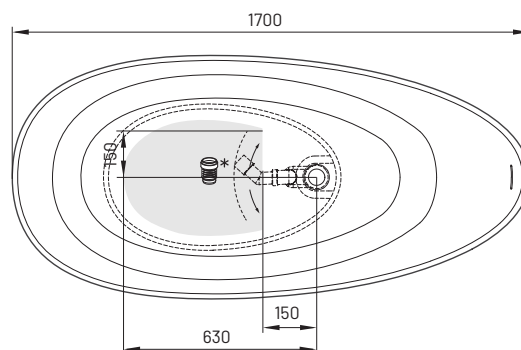

Bella Ovo

TEHNISKĀ INFORMĀCIJA

Izmērs: 1700 x 800 mm, h = 550 mm

Materiāls: Silkstone

Krāsa: Graphite

Produkta kods: VABELLOS/01

Svars: 93 kg

Tilpums: 275 l

TEHNISKIE RASĒJUMI

- LV Ieteicamā grīdas drenāžas zona
- LT kanalizācijas ievado montavimo grindyse zona
- EE Soovitavlik põranda dreenaazi asukoht
- EN Suggested floor drainage area
- RU Рекомендуемое место расположения дренажа в полу
- UA Зона підключення каналізації, що рекомендується
- PL Sugerowany obszar drenażu

- LV Pieļaujamās garuma un platuma robežnovirzes: līdz 1 m +/-5mm, virs 1 m -5/+10mm
- LT Leistini gaminio dydžio nuokrypiai 1m yra +/-5 mm, virš 1 m -5/+10mm
- EE Mõõtmete lubatud viga pikkuses ja laiuses on 1m puhul +/-5mm, üle 1m -5/+10mm
- EN The tolerated error of dimensions for 1m is +/-5mm, above 1 -5/+10mm
- RU Допустимые изменения границ длины и ширины до 1м +/-5мм более 1м -5/+10мм
- UA Можливі зміни довжини та ширини до 1м +/-5мм, більше 1м -5/+10мм
- PL Dopuszczalne tolerancje długości i szerokości wynoszą +/-5 mm dla wymiarów do 1 m i +/-10 mm dla wymiarów powyżej 1 m.