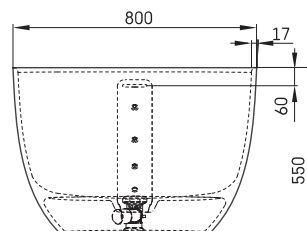

Bella Ovo

TEHNISKĀ INFORMĀCIJA

Izmērs: 1700 x 800 mm, h = 550 mm

Materiāls: Silkstone

Krāsa: Graphite

Produkta kods: VABELLOS/01

Svars: 93 kg

Tilpums: 275 l

TEHNISKIE RASĒJUMI

- LV Ieteicamā grīdas drenāžas zona
- LT kanalizācijas ievado montavimo grindyse zona
- EE Soovitavlik põranda dreenaazi asukoht
- EN Suggested floor drainage area
- RU Рекомендуемое место расположения дренажа в полу
- UA Зона підключення каналізації, що рекомендується
- PL Sugerowany obszar drenażu

- LV Pieļaujamās garuma un platuma robežnovirzes: līdz 1 m +/-5mm, virs 1 m -5/+10mm
- LT Leistini gaminio dydžio nuokrypiai 1m yra +/-5 mm, virš 1 m -5/+10mm
- EE Mõõtmete lubatud viga pikkuses ja laiuses on 1m puhul +/-5mm, üle 1m -5/+10mm
- EN The tolerated error of dimensions for 1m is +/-5mm, above 1 -5/+10mm
- RU Допустимые изменения границ длины и ширины до 1м +/-5мм более 1м -5/+10мм
- UA Можливі зміни довжини та ширини до 1м +/-5мм, більше 1м -5/+10мм
- PL Dopuszczalne tolerancje długości i szerokości wynoszą +/-5 mm dla wymiarów do 1 m i +/-10 mm dla wymiarów powyżej 1 m.