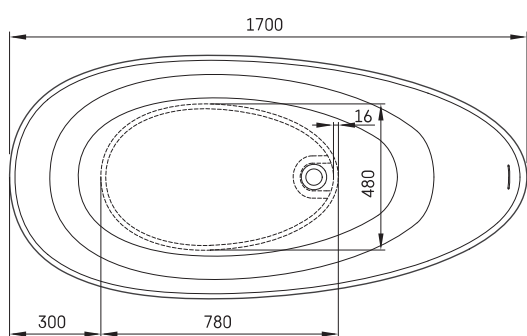

TEHNISKIE RASĒJUMI

- LV Ieteicamā grīdas drenāžas zona
- LT kanalizācijas įvado montavimo grindyse zona
- EE Soovitustlik põranda dreenaazi asukoht
- EN Suggested floor drainage area
- RU Рекомендуемое место расположения дренажа в полу
- UA Зона підключення каналізації, що рекомендується
- PL Sugerowany obszar drenażu

- LV Pieļaujamās garuma un platuma robežnovirzes: līdz 1 m +/-5mm, virs 1 m -5/+10mm
- LT Leistini gaminio dydžio nuokrypiai 1m yra +/-5 mm, virš 1 m -5/+10 mm
- EE Mõõtmete lubatud viga pikkuses ja laiuses on 1m puhul +/-5mm, üle 1m -5/+10mm
- EN The tolerated error of dimensions for 1m is +/-5mm, above 1 -5/+10mm
- RU Допустимые изменения границ длины и ширины до 1м +/-5мм более 1м -5/+10мм
- UA Можливі зміни довжини та ширини до 1м +/-5мм, більше 1м -5/+10мм
- PL Dopuszczalne tolerancje długości i szerokości wynoszą +/-5 mm dla wymiarów do 1 m i +5/-10 mm dla wymiarów powyżej 1 m.