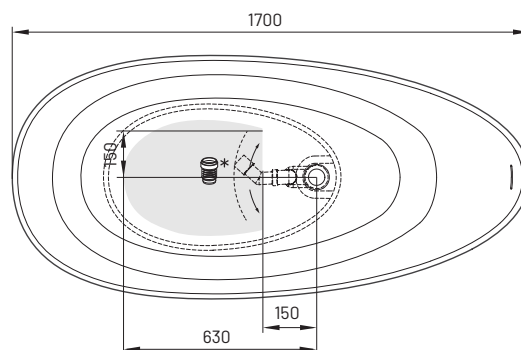

Bella Ovo

TEHNISKĀ INFORMĀCIJA

Izmērs: 1700 x 800 mm, h = 550 mm

Materiāls: Silkstone

Krāsa: Glossy Fog

Produkta kods: VABELLO/01

Svars: 111 kg

Tilpums: 275 l

TEHNISKIE RASĒJUMI

- LV Ieteicamā grīdas drenāžas zona
- LT kanalizācijas įvado montavimo grindyse zona
- EE Soovitustlik põranda dreenaazi asukoht
- EN Suggested floor drainage area
- RU Рекомендуемое место расположения дренажа в полу
- UA Зона підключення каналізації, що рекомендується
- PL Sugerowany obszar drenażu

- LV Pieļaujamās garuma un platuma robežnovirzes: līdz 1 m +/-5mm, virs 1 m -5/+10mm
- LT Leistini gaminio dydžio nuokrypiai 1m yra +/-5 mm, virš 1 m -5/+10 mm
- EE Mõõtmete lubatud viga pikkuses ja laiuses on 1m puhul +/-5mm, üle 1m -5/+10mm
- EN The tolerated error of dimensions for 1m is +/-5mm, above 1 -5/+10mm
- RU Допустимые изменения границ длины и ширины до 1м +/-5мм более 1м -5/+10мм
- UA Можливі зміни довжини та ширини до 1м +/-5мм, більше 1м -5/+10мм
- PL Dopuszczalne tolerancje długości i szerokości wynoszą +/-5 mm dla wymiarów do 1 m i +5/-10 mm dla wymiarów powyżej 1 m.