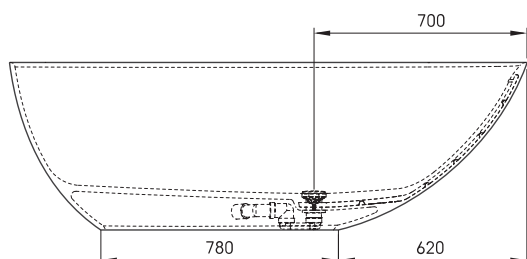

Bella Ovo

TEHNISKĀ INFORMĀCIJA

Izmērs: 1700 x 800 mm, h = 550 mm

Materiāls: Silkstone

Krāsa: Glossy Fog

Produkta kods: VABELLO/01

Svars: 111 kg

Tilpums: 275 l

TEHNISKIE RASĒJUMI

- LV Ieteicamā grīdas drenāžas zona
- LT kanalizācijas įvado montavimo grindyse zona
- EE Soovitustlik põranda dreenaazi asukoht
- EN Suggested floor drainage area
- RU Рекомендуемое место расположения дренажа в полу
- UA Зона підключення каналізації, що рекомендується
- PL Sugerowany obszar drenażu

- LV Pieļaujamās garuma un platuma robežnovirzes: līdz 1 m +/-5mm, virs 1 m -5/+10mm
- LT Leistini gaminio dydžio nuokrypiai 1m yra +/-5 mm, virš 1 m -5/+10 mm
- EE Mõõtmete lubatud viga pikkuses ja laiuses on 1m puhul +/-5mm, üle 1m -5/+10mm
- EN The tolerated error of dimensions for 1m is +/-5mm, above 1 -5/+10mm
- RU Допустимые изменения границ длины и ширины до 1м +/-5мм более 1м -5/+10мм
- UA Можливі зміни довжини та ширини до 1м +/-5мм, більше 1м -5/+10мм
- PL Dopuszczalne tolerancje długości i szerokości wynoszą +/-5 mm dla wymiarów do 1 m i +5/-10 mm dla wymiarów powyżej 1 m.