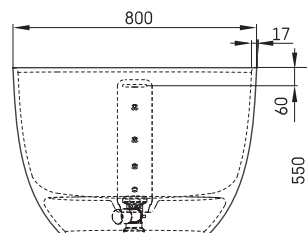

Bella Ovo

TEHNISKĀ INFORMĀCIJA

Izmērs: 1700 x 800 mm, h = 550 mm

Materiāls: Silkstone

Krāsa: Glossy Fog

Produkta kods: VABELLO/01

Svars: 111 kg

Tilpums: 275 l

TEHNISKIE RASĒJUMI

- LV Ieteicamā grīdas drenāžas zona
- LT kanalizācijas įvado montavimo grindyse zona
- EE Soovitustlik põranda dreenaazi asukoht
- EN Suggested floor drainage area
- RU Рекомендуемое место расположения дренажа в полу
- UA Зона підключення каналізації, що рекомендується
- PL Sugerowany obszar drenażu

- LV Pieļaujamās garuma un platuma robežnovirzes: līdz 1 m +/-5mm, virs 1 m -5/+10mm
- LT Leistini gaminio dydžio nuokrypiai 1m yra +/-5 mm, virš 1 m -5/+10 mm
- EE Mõõtmete lubatud viga pikkuses ja laiuses on 1m puhul +/-5mm, üle 1m -5/+10mm
- EN The tolerated error of dimensions for 1m is +/-5mm, above 1 -5/+10mm
- RU Допустимые изменения границ длины и ширины до 1м +/-5мм более 1м -5/+10мм
- UA Можливі зміни довжини та ширини до 1м +/-5мм, більше 1м -5/+10мм
- PL Dopuszczalne tolerancje długości i szerokości wynoszą +/-5 mm dla wymiarów do 1 m i +5/-10 mm dla wymiarów powyżej 1 m.