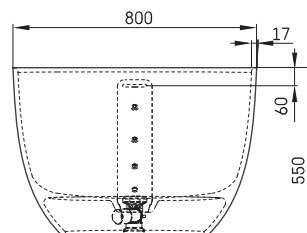

## TEHNISKĀ INFORMĀCIJA

Izmērs: 1700 x 800 mm, h = 550 mm

Materiāls: Silkstone

Krāsa: Glossy Clay

Produkta kods: VABELLO/01

Svars: 111 kg

Tilpums: 275 l

## TEHNISKIE RASĒJUMI

- LV Ieteicamā grīdas drenāžas zona
- LT kanalizācijas ievado montavimo grindyse zona
- EE Soovitustlik põranda dreenaazi asukoht
- EN Suggested floor drainage area
- RU Рекомендуемое место расположения дренажа в полу
- UA Зона підключення каналізації, що рекомендується
- PL Sugerowany obszar drenażu

- LV Pieļaujamās garuma un platuma robežnovirzes: līdz 1m +/-5mm, virs 1m -5/+10mm
- LT Leistini gaminio dydžio nuokrypiai 1m yra +/-5 mm, virš 1 m -5/+10 mm
- EE Mõõtmete lubatud viga pikkuses ja laiuses on 1m puhul +/-5mm, üle 1m -5/+10mm
- EN The tolerated error of dimensions for 1m is +/-5mm, above 1 -5/+10mm
- RU Допустимые изменения границ длины и ширины до 1м +/-5мм более 1м -5/+10мм
- UA Можливі зміни довжини та ширини до 1м +/-5мм, більше 1м -5/+10мм
- PL Dopuszczalne tolerancje długości i szerokości wynoszą +/-5 mm dla wymiarów do 1 m i +5/-10 mm dla wymiarów powyżej 1 m.