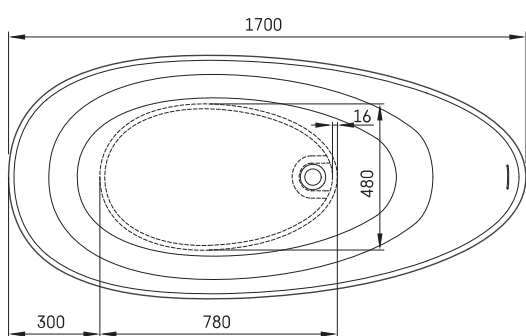

TEHNISKIE RASĒJUMI

- LV Ieteicamā grīdas drenāžas zona
- LT kanalizācijas ievado montavimo grindyse zona
- EE Soovitustlik põranda dreenaazi asukoht
- EN Suggested floor drainage area
- RU Рекомендуемое место расположения дренажа в полу
- UA Зона підключення каналізації, що рекомендується
- PL Sugerowany obszar drenażu

- LV Pieļaujamās garuma un platuma robežnovirzes: līdz 1m +/-5mm, virs 1m -5/+10mm
- LT Leistini gaminio dydžio nuokrypiai 1m yra +/-5 mm, virš 1 m -5/+10 mm
- EE Mõõtmete lubatud viga pikkuses ja laiuses on 1m puhul +/-5mm, üle 1m -5/+10mm
- EN The tolerated error of dimensions for 1m is +/-5mm, above 1 -5/+10mm
- RU Допустимые изменения границ длины и ширины до 1м +/-5мм более 1м -5/+10мм
- UA Можливі зміни довжини та ширини до 1м +/-5мм, більше 1м -5/+10мм
- PL Dopuszczalne tolerancje długości i szerokości wynoszą +/-5 mm dla wymiarów do 1 m i +5/-10 mm dla wymiarów powyżej 1 m.

Ūnijas iela 12a,
Rīga, Latvija

Apskatīt produktu: