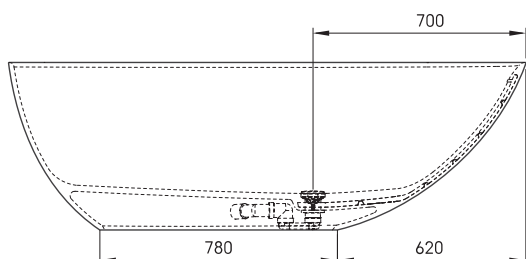

## TEHNISKĀ INFORMĀCIJA

Izmērs: 1700 x 800 mm, h = 550 mm

Materiāls: Silkstone

Krāsa: Glossy Clay

Produkta kods: VABELLO/01

Svars: 111 kg

Tilpums: 275 l

## TEHNISKIE RASĒJUMI

- LV Ieteicamā grīdas drenāžas zona
- LT kanalizācijas ievado montavimo grindyse zona
- EE Soovitustlik põranda dreenaazi asukoht
- EN Suggested floor drainage area
- RU Рекомендуемое место расположения дренажа в полу
- UA Зона підключення каналізації, що рекомендується
- PL Sugerowany obszar drenażu

- LV Pieļaujamās garuma un platuma robežnovirzes: līdz 1m +/-5mm, virs 1m -5/+10mm
- LT Leistini gaminio dydžio nuokrypiai 1m yra +/-5 mm, virš 1 m -5/+10 mm
- EE Mõõtmete lubatud viga pikkuses ja laiuses on 1m puhul +/-5mm, üle 1m -5/+10mm
- EN The tolerated error of dimensions for 1m is +/-5mm, above 1 -5/+10mm
- RU Допустимые изменения границ длины и ширины до 1м +/-5мм более 1м -5/+10мм
- UA Можливі зміни довжини та ширини до 1м +/-5мм, більше 1м -5/+10мм
- PL Dopuszczalne tolerancje długości i szerokości wynoszą +/-5 mm dla wymiarów do 1 m i +5/-10 mm dla wymiarów powyżej 1 m.