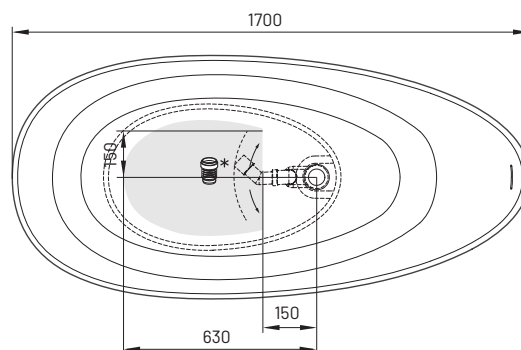

## TEHNISKĀ INFORMĀCIJA

Izmērs: 1700 x 800 mm, h = 550 mm

Materiāls: Silkstone

Krāsa: Glossy Clay

Produkta kods: VABELLO/01

Svars: 111 kg

Tilpums: 275 l

## TEHNISKIE RASĒJUMI

- LV Ieteicamā grīdas drenāžas zona
- LT kanalizācijas ievado montavimo grindyse zona
- EE Soovitustlik põranda dreenaazi asukoht
- EN Suggested floor drainage area
- RU Рекомендуемое место расположения дренажа в полу
- UA Зона підключення каналізації, що рекомендується
- PL Sugerowany obszar drenażu

- LV Pieļaujamās garuma un platuma robežnovirzes: līdz 1m +/-5mm, virs 1m -5/+10mm
- LT Leistini gaminio dydžio nuokrypiai 1m yra +/-5 mm, virš 1 m -5/+10 mm
- EE Mõõtmete lubatud viga pikkuses ja laiuses on 1m puhul +/-5mm, üle 1m -5/+10mm
- EN The tolerated error of dimensions for 1m is +/-5mm, above 1 -5/+10mm
- RU Допустимые изменения границ длины и ширины до 1м +/-5мм более 1м -5/+10мм
- UA Можливі зміни довжини та ширини до 1м +/-5мм, більше 1м -5/+10мм
- PL Dopuszczalne tolerancje długości i szerokości wynoszą +/-5 mm dla wymiarów do 1 m i +5/-10 mm dla wymiarów powyżej 1 m.