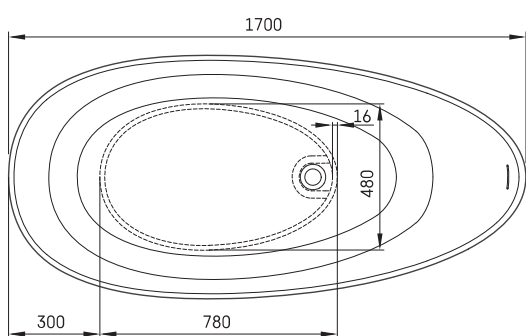

TEHNISKIE RASĒJUMI

- LV Ieteicamā grīdas drenāžas zona
- LT kanalizācijas ievado montavimo grindyse zona
- EE Soovitustlik põranda dreenaazi asukoht
- EN Suggested floor drainage area
- RU Рекомендуемое место расположения дренажа в полу
- UA Зона підключення каналізації, що рекомендується
- PL Sugerowany obszar drenażu

- LV Pieļaujamās garuma un platuma robežnovirzes: līdz 1 m +/-5mm, virs 1 m -5/+10mm
- LT Leistini gaminio dydžio nuokrypiai 1m yra +/-5 mm, virš 1 m -5/+10 mm
- EE Mõõtmete lubatud viga pikkuses ja laiuses on 1m puhul +/-5mm, üle 1m -5/+10mm
- EN The tolerated error of dimensions for 1m is +/-5mm, above 1 -5/+10mm
- RU Допустимые изменения границ длины и ширины до 1м +/-5мм более 1м -5/+10мм
- UA Можливі зміни довжини та ширини до 1м +/-5мм, більше 1м -5/+10мм
- PL Dopuszczalne tolerancje długości i szerokości wynoszą +/-5 mm dla wymiarów do 1 m i +/-10 mm dla wymiarów powyżej 1 m.

Ūnijas iela 12a,
Rīga, Latvija

Apskatīt produktu: