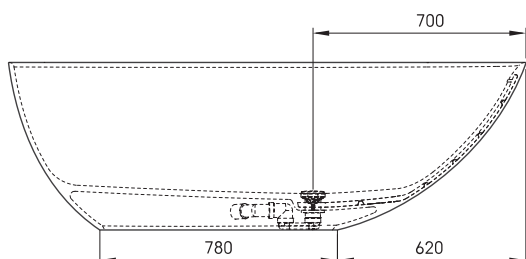

Bella Ovo

TEHNISKĀ INFORMĀCIJA

Izmērs: 1700 x 800 mm, h = 550 mm

Materiāls: Silkstone

Krāsa: Glossy Alpine White

Produkta kods: VABELLO/00

Svars: 111 kg

Tilpums: 275 l

TEHNISKIE RASĒJUMI

- LV Ieteicamā grīdas drenāžas zona
- LT kanalizācijas ievado montavimo grindyse zona
- EE Soovitustlik põranda dreenaazi asukoht
- EN Suggested floor drainage area
- RU Рекомендуемое место расположения дренажа в полу
- UA Зона підключення каналізації, що рекомендується
- PL Sugerowany obszar drenażu

- LV Pieļaujamās garuma un platuma robežnovirzes: līdz 1 m +/-5mm, virs 1 m -5/+10mm
- LT Leistini gaminio dydžio nuokrypiai 1m yra +/-5 mm, virš 1 m -5/+10 mm
- EE Mõõtmete lubatud viga pikkuses ja laiuses on 1m puhul +/-5mm, üle 1m -5/+10mm
- EN The tolerated error of dimensions for 1m is +/-5mm, above 1 -5/+10mm
- RU Допустимые изменения границ длины и ширины до 1м +/-5мм более 1м -5/+10мм
- UA Можливі зміни довжини та ширини до 1м +/-5мм, більше 1м -5/+10мм
- PL Dopuszczalne tolerancje długości i szerokości wynoszą +/-5 mm dla wymiarów do 1 m i +/-10 mm dla wymiarów powyżej 1 m.