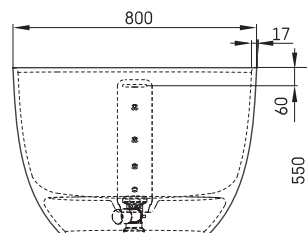

Bella Ovo

TEHNISKĀ INFORMĀCIJA

Izmērs: 1700 x 800 mm, h = 550 mm

Materiāls: Silkstone

Krāsa: Glossy Alpine White

Produkta kods: VABELLO/00

Svars: 111 kg

Tilpums: 275 l

TEHNISKIE RASĒJUMI

- LV Ieteicamā grīdas drenāžas zona
- LT kanalizācijas ievado montavimo grindyse zona
- EE Soovitustlik põranda dreenaazi asukoht
- EN Suggested floor drainage area
- RU Рекомендуемое место расположения дренажа в полу
- UA Зона підключення каналізації, що рекомендується
- PL Sugerowany obszar drenażu

- LV Pieļaujamās garuma un platuma robežnovirzes: līdz 1 m +/-5mm, virs 1 m -5/+10mm
- LT Leistini gaminio dydžio nuokrypiai 1m yra +/-5 mm, virš 1 m -5/+10 mm
- EE Mõõtmete lubatud viga pikkuses ja laiuses on 1m puhul +/-5mm, üle 1m -5/+10mm
- EN The tolerated error of dimensions for 1m is +/-5mm, above 1 -5/+10mm
- RU Допустимые изменения границ длины и ширины до 1м +/-5мм более 1м -5/+10мм
- UA Можливі зміни довжини та ширини до 1м +/-5мм, більше 1м -5/+10мм
- PL Dopuszczalne tolerancje długości i szerokości wynoszą +/-5 mm dla wymiarów do 1 m i +/-10 mm dla wymiarów powyżej 1 m.