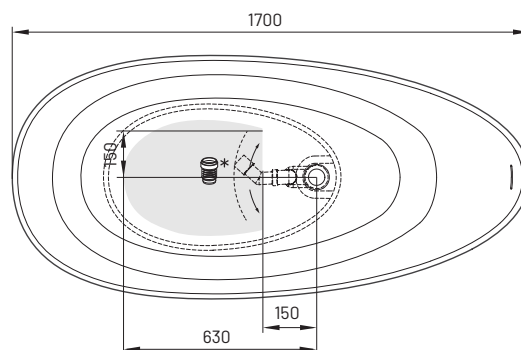

Bella Ovo

TEHNISKĀ INFORMĀCIJA

Izmērs: 1700 x 800 mm, h = 550 mm

Materiāls: Silkstone

Krāsa: Glossy Alpine White

Produkta kods: VABELLO/00

Svars: 111 kg

Tilpums: 275 l

TEHNISKIE RASĒJUMI

- LV Ieteicamā grīdas drenāžas zona
- LT kanalizācijas ievado montavimo grindyse zona
- EE Soovitustlik põranda dreenaazi asukoht
- EN Suggested floor drainage area
- RU Рекомендуемое место расположения дренажа в полу
- UA Зона підключення каналізації, що рекомендується
- PL Sugerowany obszar drenażu

- LV Pieļaujamās garuma un platuma robežnovirzes: līdz 1 m +/-5mm, virs 1 m -5/+10mm
- LT Leistini gaminio dydžio nuokrypiai 1m yra +/-5 mm, virš 1 m -5/+10 mm
- EE Mõõtmete lubatud viga pikkuses ja laiuses on 1m puhul +/-5mm, üle 1m -5/+10mm
- EN The tolerated error of dimensions for 1m is +/-5mm, above 1 -5/+10mm
- RU Допустимые изменения границ длины и ширины до 1м +/-5мм более 1м -5/+10мм
- UA Можливі зміни довжини та ширини до 1м +/-5мм, більше 1м -5/+10мм
- PL Dopuszczalne tolerancje długości i szerokości wynoszą +/-5 mm dla wymiarów do 1 m i +/-10 mm dla wymiarów powyżej 1 m.